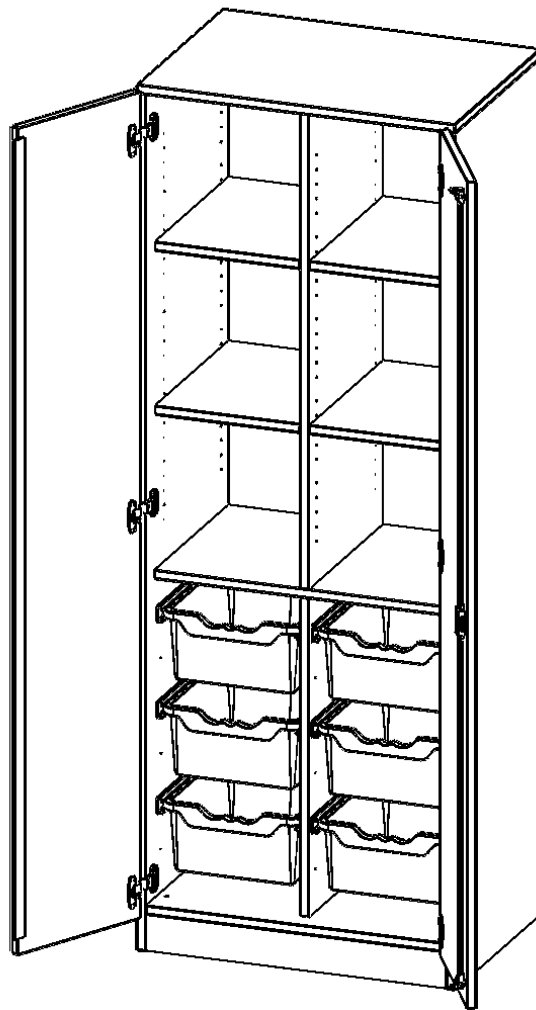

### PRODUKTBESCHREIBUNG

Die evo180 Regale und Schränke in verschiedenen Höhen und Breiten sind ein Kernstück unseres evo180 Schrankwandprogrammes. Die Rückwand ist als Sichrückwand ausgeführt, dementsprechend eignen sich alle evo180 Einzelregale oder Regalwände auch als Raumteiler. Der Sockel hat eine Höhe von 81 mm und ist an der Unterseite mit bodenschonenden Kunststoffgleitern ausgestattet.

Konfigurieren Sie Ihren Wunsch Schrank indem Sie bei den angebotenen Varianten Ihre Auswahl treffen.

Die praktischen ErgoTray Boxen sind in 2 Höhen verfügbar - es gibt hohe und flache Boxen. Wir bieten im Rahmen der evo180 Serie viele Regale und Schränke mit ErgoTray Boxen an. Dass alles zusammen passt, finden Sie auch Schränke und Regale ohne Boxen, aber in den dazu passenden Breiten. Die Sideboards bis 3,5 Ordnerhöhen sind alle wahlweise mit Sockel, fahrbar oder mit stabilen Metallmöbelstellfüßen erhältlich. Die fahrbaren Sideboards verfügen über 4 Rollen, davon sind 2 feststellbar. Die ErgoTray Boxen sind in verschiedenen Farben erhältlich.

### EIGENSCHAFTEN

- ErgoTray Schrank, 5 Ordnerhöhen
- unten 6 hohe ErgoTray Boxen
- oben 6 offene Fächer
- Sichrückwand, mit Sockel, mit Mittelwand
- Höhe 190 cm für Standard Ordner

### Zubehör

Freistehend

Artikelnummer	E7055T2G3RM	
Breite / Höhe / Tiefe	703 mm / 1900 mm / 500 mm	27.7" / 74.8" / 19.7"
Ordnerhöhen	5	
Einlegeböden	4	
Konstruktionsböden	2	
Fächer	6	
Aufbewahrungsboxen	6	
Montageart	Freistehend	
Einsatzbereich	Krippe, Kindergarten, Grundschule, Weiterführende Schule, Büro und Objekt	
Material	Kunststoff, Melaminplatte	
Bauart	Abschließbar, Mittelwand, Schubladen, Untermodul	
Produktlinie	evo180	