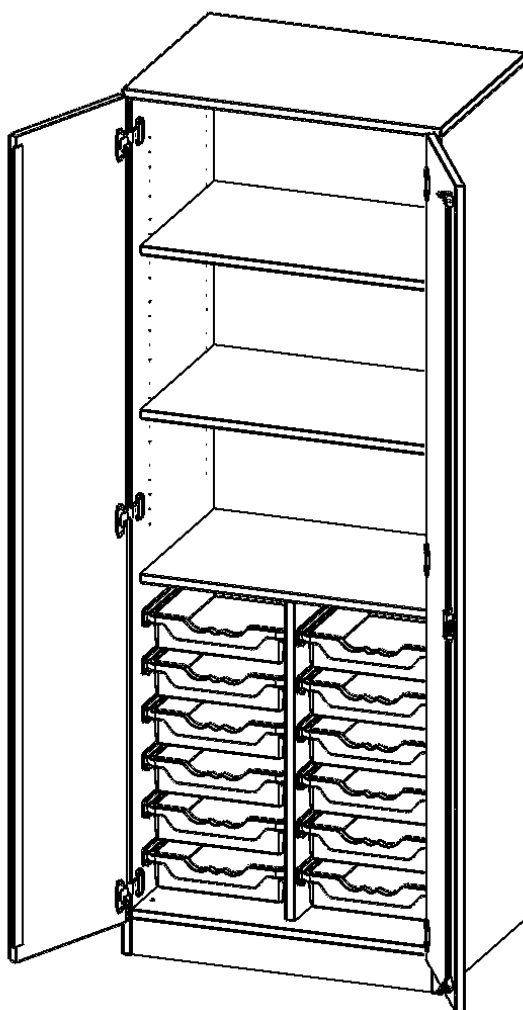

Alle Schränke werden aus melaminharzbeschichteter E1 Feinspanplatte gefertigt, die FSC zertifiziert und formaldehydfrei sind. Als Kanten verwenden wir besonders robuste 2 mm starke ABS Kanten, die unter hoher Temperatur fest verleimt werden. Bitte wählen Sie Ihr Wunschdekor aus unserer Dekorpalette aus. Die Einlegeböden sind im Raster von 32 mm verstellbar. Unsere hochwertigen Bodenträger verfügen über einen "Ausziehstop", so wird verhindert, dass Böden mit Inhalt darauf aus dem Regal oder Schrank rutschen können. Die Türen lassen sich dank 270° öffnender Scharniere an den Korpus anlegen. Sie sind mit einem Schloss verschließbar. An den Türen befindet sich eine Staublippe.

Konfigurieren Sie Ihren Wunsch Schrank indem Sie bei den angebotenen Varianten Ihre Auswahl treffen.

Die praktischen ErgoTray Boxen sind in 2 Höhen verfügbar - es gibt hohe und flache Boxen. Wir bieten im Rahmen der evo180 Serie viele Regale und Schränke mit ErgoTray Boxen an. Dass alles zusammen passt, finden Sie auch Schränke und Regale ohne Boxen, aber in den dazu passenden Breiten. Die Sideboards bis 3,5 Ordnerhöhen sind alle wahlweise mit Sockel, fahrbar oder mit stabilen Metallmöbelstellfüßen erhältlich. Die fahrbaren Sideboards verfügen über 4 Rollen, davon sind 2 feststellbar. Die ErgoTray Boxen sind in verschiedenen Farben erhältlich.

EIGENSCHAFTEN

- ErgoTray Schrank, 5 Ordnerhöhen
- unten 12 flache ErgoTray Boxen
- oben 3 offene Fächer
- Sichrückwand, mit Sockel
- Höhe 190 cm für Standard Ordner

Zubehör

Freistehend

Artikelnummer	E7055T2K3R	
Breite / Höhe / Tiefe	703 mm / 1900 mm / 500 mm	27.7" / 74.8" / 19.7"
Ordnerhöhen	5	
Einlegeböden	2	
Konstruktionsböden	1	
Fächer	3	
Aufbewahrungsboxen	12	
Montageart	Freistehend	
Einsatzbereich	Krippe, Kindergarten, Grundschule, Weiterführende Schule, Büro und Objekt	
Material	Kunststoff, Melaminplatte	
Bauart	Abschließbar, Mittelwand, Schubladen, Untermodul	
Produktlinie	evo180	