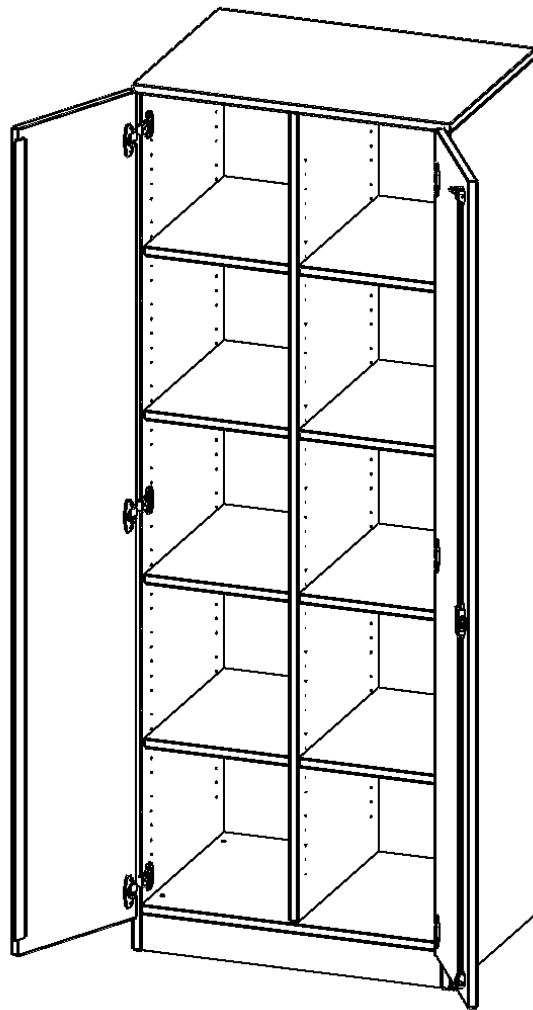

ERGOTRAY SCHRANK, ZWEIREIHIG, 5 ORDNERHÖHEN - EVO180 SERIE

ZWEITÜRIG, MIT SOCKEL (81 MM), MIT MITTELWAND, OHNE BOXEN, B/H/T: 70,3X190X50 CM

PRODUKTBESCHREIBUNG

Die evo180 Regale und Schränke in verschiedenen Höhen und Breiten sind ein Kernstück unseres evo180 Schrankwandprogrammes. Die Rückwand ist als Sichrückwand ausgeführt, dementsprechend eignen sich alle evo180 Einzelregale oder Regalwände auch als Raumteiler. Der Sockel hat eine Höhe von 81 mm und ist an der Unterseite mit bodenschonenden Kunststoffgleitern ausgestattet.

Konfigurieren Sie Ihren Wunsch Schrank indem Sie bei den angebotenen Varianten Ihre Auswahl treffen.

Die praktischen ErgoTray Boxen sind in 2 Höhen verfügbar - es gibt hohe und flache Boxen. Wir bieten im Rahmen der evo180 Serie viele Regale und Schränke mit ErgoTray Boxen an. Dass alles zusammen passt, finden Sie auch Schränke und Regale ohne Boxen, aber in den dazu passenden Breiten. Die Sideboards bis 3,5 Ordnerhöhen sind alle wahlweise mit Sockel, fahrbar oder mit stabilen Metallmöbelstellfüßen erhältlich. Die fahrbaren Sideboards verfügen über 4 Rollen, davon sind 2 feststellbar. Die ErgoTray Boxen sind in verschiedenen Farben erhältlich.

EIGENSCHAFTEN

- ErgoTray Schrank, 5 Ordnerhöhen
- ohne Boxen, 10 offene Fächer
- mit Sockel, Mittelwand
- Sichrückwand
- Höhe 190 cm für Standard Ordner

Zubehör

Freistehend

Artikelnummer	E7055TM	
Breite / Höhe / Tiefe	703 mm / 1900 mm / 500 mm	27.7" / 74.8" / 19.7"
Ordnerhöhen	5	
Einlegeböden	8	
Fächer	10	
Montageart	Freistehend	
Einsatzbereich	Krippe, Kindergarten, Grundschule, Weiterführende Schule, Büro und Objekt	
Material	Kunststoff, Melaminplatte	
Bauart	Abschließbar, Mittelwand, Schubladen, Untermodul	
Produktlinie	evo180	