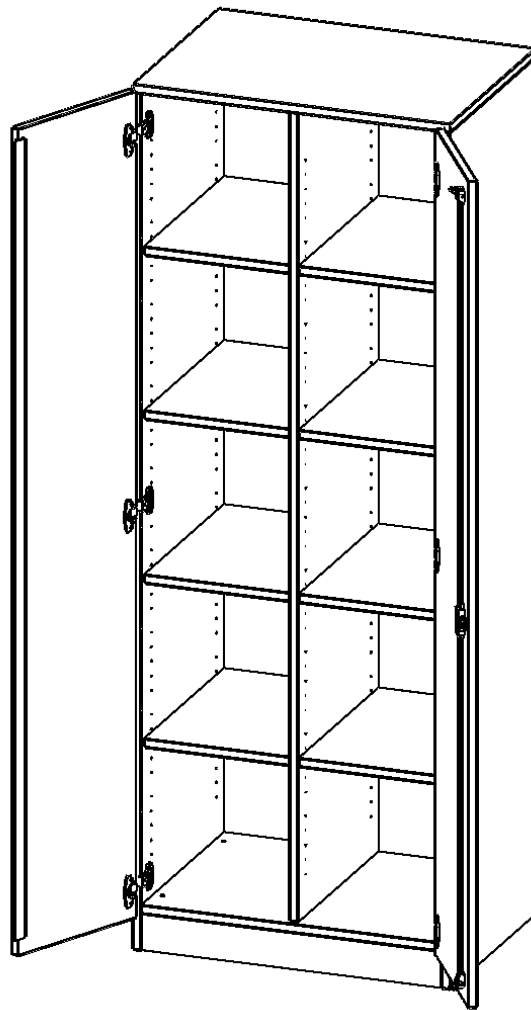

Die evo180 Regale und Schränke in verschiedenen Höhen und Breiten sind ein Kernstück unseres evo180 Schrankwandprogrammes. Die Rückwand ist als Sichrückwand ausgeführt, dementsprechend eignen sich alle evo180 Einzelregale oder Regalwände auch als Raumteiler. Der Sockel hat eine Höhe von 81 mm und ist an der Unterseite mit bodenschonenden Kunststoffgleitern ausgestattet.

Konfigurieren Sie Ihren Wunsch Schrank indem Sie bei den angebotenen Varianten Ihre Auswahl treffen.

Die praktischen ErgoTray Boxen sind in 2 Höhen verfügbar - es gibt hohe und flache Boxen. Wir bieten im Rahmen der evo180 Serie viele Regale und Schränke mit ErgoTray Boxen an. Dass alles zusammen passt, finden Sie auch Schränke und Regale ohne Boxen, aber in den dazu passenden Breiten. Die Sideboards bis 3,5 Ordnerhöhen sind alle wahlweise mit Sockel, fahrbar oder mit stabilen Metallmöbelstellfüßen erhältlich. Die fahrbaren Sideboards verfügen über 4 Rollen, davon sind 2 feststellbar. Die ErgoTray Boxen sind in verschiedenen Farben erhältlich.

EIGENSCHAFTEN

- ErgoTray Schrank, 5 Ordnerhöhen
- ohne Boxen, 10 offene Fächer
- mit Sockel, Mittelwand
- Sichrückwand
- Höhe 190 cm für Standard Ordner

Zubehör

Freistehend

Artikelnummer	E7055TM	
Breite / Höhe / Tiefe	703 mm / 1900 mm / 500 mm	27.7" / 74.8" / 19.7"
Ordnerhöhen	5	
Einlegeböden	8	
Fächer	10	
Montageart	Freistehend	
Einsatzbereich	Krippe, Kindergarten, Grundschule, Weiterführende Schule, Büro und Objekt	
Material	Kunststoff, Melaminplatte	
Bauart	Abschließbar, Mittelwand, Schubladen, Untermodul	
Produktlinie	evo180	