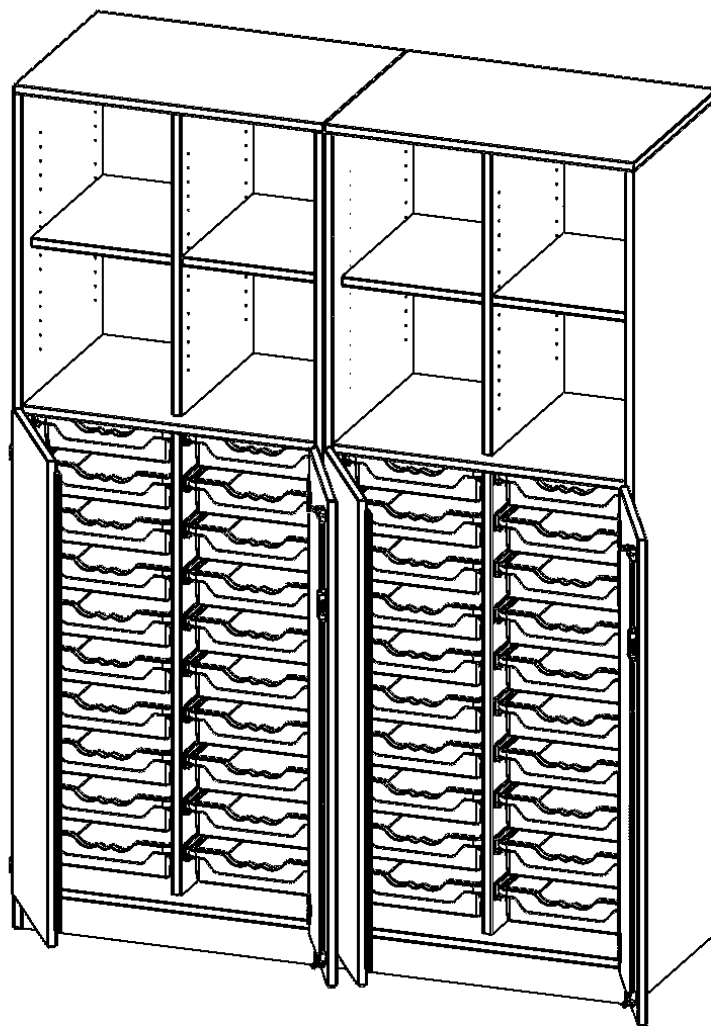

E14153TK2RMM

PRODUKTDATENBLATT
WWW.MOEBELWERK-NIESKY.DE

ERGOTRAY KOMBI-SCHRANK, VIERREIHIG, ZWEITEILIG, 5 ORDNERHÖHEN - EVO180 SERIE

3 OH UNTEN MIT TÜREN UND 40 FLACHEN ERGOTRAY BOXEN, OBEN 2 OH REGAL, MIT SOCKEL (81 MM), MIT 2 MITTELWÄNDEN, B/H/T:
140,6X190X50 CM

PRODUKTBE SCHREIBUNG

Die evo180 Regale und Schränke in verschiedenen Höhen und Breiten sind ein Kernstück unseres evo180 Schrankwandprogrammes. Die Rückwand ist als Sichrückwand ausgeführt, dementsprechend eignen sich alle evo180 Einzelregale oder Regalwände auch als Raumteiler. Der Sockel hat eine Höhe von 81 mm und ist an der Unterseite mit bodenschonenden Kunststoffgleitern ausgestattet.

Konfigurieren Sie Ihren Wunsch Schrank indem Sie bei den angebotenen Varianten Ihre Auswahl treffen.

Die praktischen ErgoTray Boxen sind in 2 Höhen verfügbar - es gibt hohe und flache Boxen. Wir bieten im Rahmen der evo180 Serie viele Regale und Schränke mit ErgoTray Boxen an. Dass alles zusammen passt, finden Sie auch Schränke und Regale ohne Boxen, aber in den dazu passenden Breiten. Die Sideboards bis 3,5 Ordnerhöhen sind alle wahlweise mit Sockel, fahrbar oder mit stabilen Metallmöbelstellfüßen erhältlich. Die fahrbaren Sideboards verfügen über 4 Rollen, davon sind 2 feststellbar. Die ErgoTray Boxen sind in verschiedenen Farben erhältlich.

EIGENSCHAFTEN

- ErgoTray Kombi-Schrank, 5 Ordnerhöhen
- unten 40 flache ErgoTray Boxen
- oben 2 OH offene Fächer
- Sichrückwand, Mittelwände
- Höhe 190 cm für Standard Ordner

Zubehör

Freistehend

Artikelnummer	E14153TK2RMM	
Breite / Höhe / Tiefe	1406 mm / 1900 mm / 500 mm	55.4" / 74.8" / 19.7"
Ordnerhöhen	5	
Einlegeböden	4	
Konstruktionsböden	4	
Fächer	8	
Aufbewahrungsboxen	40	
Montageart	Freistehend	
Einsatzbereich	Krippe, Kindergarten, Grundschule, Weiterführende Schule, Büro und Objekt	
Material	Kunststoff, Melaminplatte	
Bauart	Abschließbar, Mittelwand, Schubladen, Untermodul	
Produktlinie	evo180	