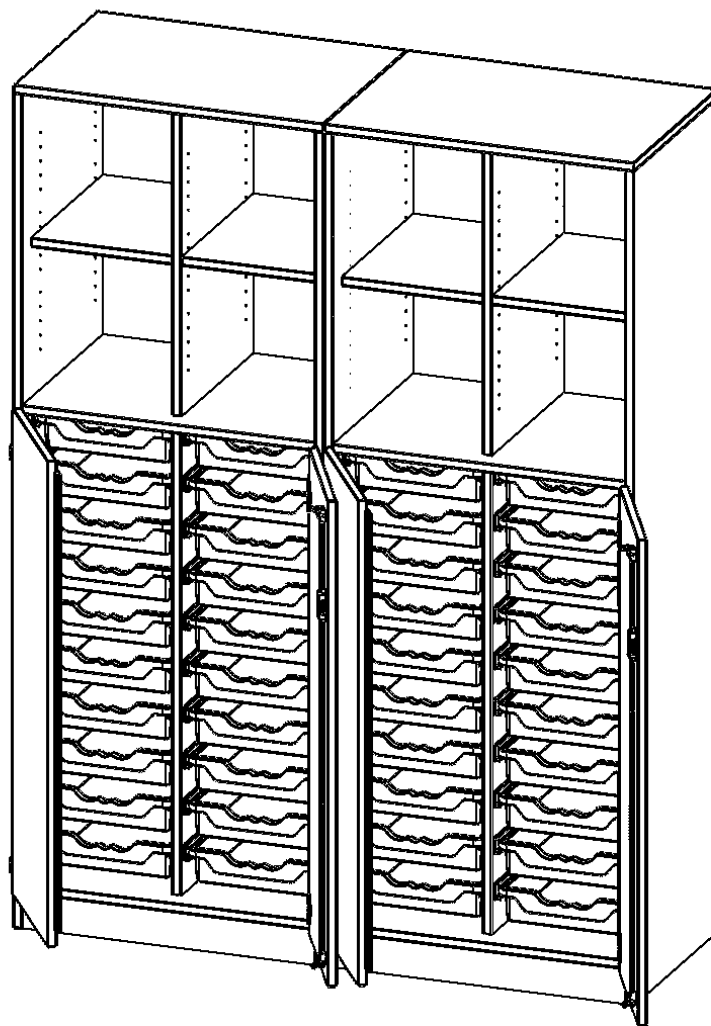

E14153TK2RMM

PRODUKTDATENBLATT
WWW.MOEBELWERK-NIESKY.DE

ERGOTRAY KOMBI-SCHRANK, VIERREIHIG, ZWEITEILIG, 5 ORDNERHÖHEN - EVO180 SERIE

3 OH UNTEN MIT TÜREN UND 40 FLACHEN ERGOTRAY BOXEN, OBEN 2 OH REGAL, MIT SOCKEL (81 MM), MIT 2 MITTELWÄNDEN, B/H/T:
140,6X190X50 CM

PRODUKTBESCHREIBUNG

Die evo180 Regale und Schränke in verschiedenen Höhen und Breiten sind ein Kernstück unseres evo180 Schrankwandprogrammes. Die Rückwand ist als Sichrückwand ausgeführt, dementsprechend eignen sich alle evo180 Einzelregale oder Regalwände auch als Raumteiler. Der Sockel hat eine Höhe von 81 mm und ist an der Unterseite mit bodenschonenden Kunststoffgleitern ausgestattet.

Konfigurieren Sie Ihren Wunsch Schrank indem Sie bei den angebotenen Varianten Ihre Auswahl treffen.

Die praktischen ErgoTray Boxen sind in 2 Höhen verfügbar - es gibt hohe und flache Boxen. Wir bieten im Rahmen der evo180 Serie viele Regale und Schränke mit ErgoTray Boxen an. Dass alles zusammen passt, finden Sie auch Schränke und Regale ohne Boxen, aber in den dazu passenden Breiten. Die Sideboards bis 3,5 Ordnerhöhen sind alle wahlweise mit Sockel, fahrbar oder mit stabilen Metallmöbelstellfüßen erhältlich. Die fahrbaren Sideboards verfügen über 4 Rollen, davon sind 2 feststellbar. Die ErgoTray Boxen sind in verschiedenen Farben erhältlich.

EIGENSCHAFTEN

- ErgoTray Kombi-Schrank, 5 Ordnerhöhen
- unten 40 flache ErgoTray Boxen
- oben 2 OH offene Fächer
- Sichrückwand, Mittelwände
- Höhe 190 cm für Standard Ordner

Zubehör

Freistehend

Artikelnummer	E14153TK2RMM	
Breite / Höhe / Tiefe	1406 mm / 1900 mm / 500 mm	55.4" / 74.8" / 19.7"
Ordnerhöhen	5	
Einlegeböden	4	
Konstruktionsböden	4	
Fächer	8	
Aufbewahrungsboxen	40	
Montageart	Freistehend	
Einsatzbereich	Krippe, Kindergarten, Grundschule, Weiterführende Schule, Büro und Objekt	
Material	Kunststoff, Melaminplatte	
Bauart	Abschließbar, Mittelwand, Schubladen, Untermodul	
Produktlinie	evo180	