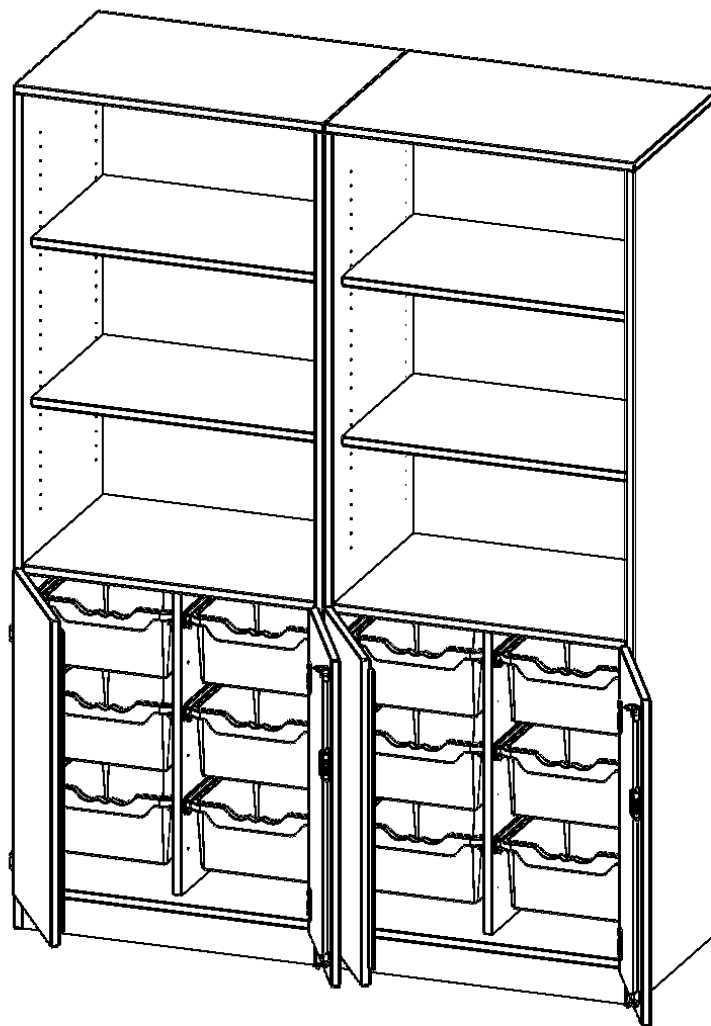

### PRODUKTBESCHREIBUNG

Die evo180 Regale und Schränke in verschiedenen Höhen und Breiten sind ein Kernstück unseres evo180 Schrankwandprogrammes. Die Rückwand ist als Sichrückwand ausgeführt, dementsprechend eignen sich alle evo180 Einzelregale oder Regalwände auch als Raumteiler. Der Sockel hat eine Höhe von 81 mm und ist an der Unterseite mit bodenschonenden Kunststoffgleitern ausgestattet.

Konfigurieren Sie Ihren Wunsch Schrank indem Sie bei den angebotenen Varianten Ihre Auswahl treffen.

Die praktischen ErgoTray Boxen sind in 2 Höhen verfügbar - es gibt hohe und flache Boxen. Wir bieten im Rahmen der evo180 Serie viele Regale und Schränke mit ErgoTray Boxen an. Dass alles zusammen passt, finden Sie auch Schränke und Regale ohne Boxen, aber in den dazu passenden Breiten. Die Sideboards bis 3,5 Ordnerhöhen sind alle wahlweise mit Sockel, fahrbar oder mit stabilen Metallmöbelstellfüßen erhältlich. Die fahrbaren Sideboards verfügen über 4 Rollen, davon sind 2 feststellbar. Die ErgoTray Boxen sind in verschiedenen Farben erhältlich.

### EIGENSCHAFTEN

- ErgoTray Kombi-Schrank, 5 Ordnerhöhen
- unten 12 hohe ErgoTray Boxen
- oben 3 OH offene Fächer
- Sichrückwand, Mittelwand
- Höhe 190 cm für Standard Ordner

### Zubehör

Freistehend

Artikelnummer	E14152TG3R	
Breite / Höhe / Tiefe	1406 mm / 1900 mm / 500 mm	55.4" / 74.8" / 19.7"
Ordnerhöhen	5	
Einlegeböden	4	
Konstruktionsböden	2	
Fächer	6	
Aufbewahrungsboxen	12	
Montageart	Freistehend	
Einsatzbereich	Krippe, Kindergarten, Grundschule, Weiterführende Schule, Büro und Objekt	
Material	Kunststoff, Melaminplatte	
Bauart	Abschließbar, Mittelwand, Schubladen, Untermodul	
Produktlinie	evo180	