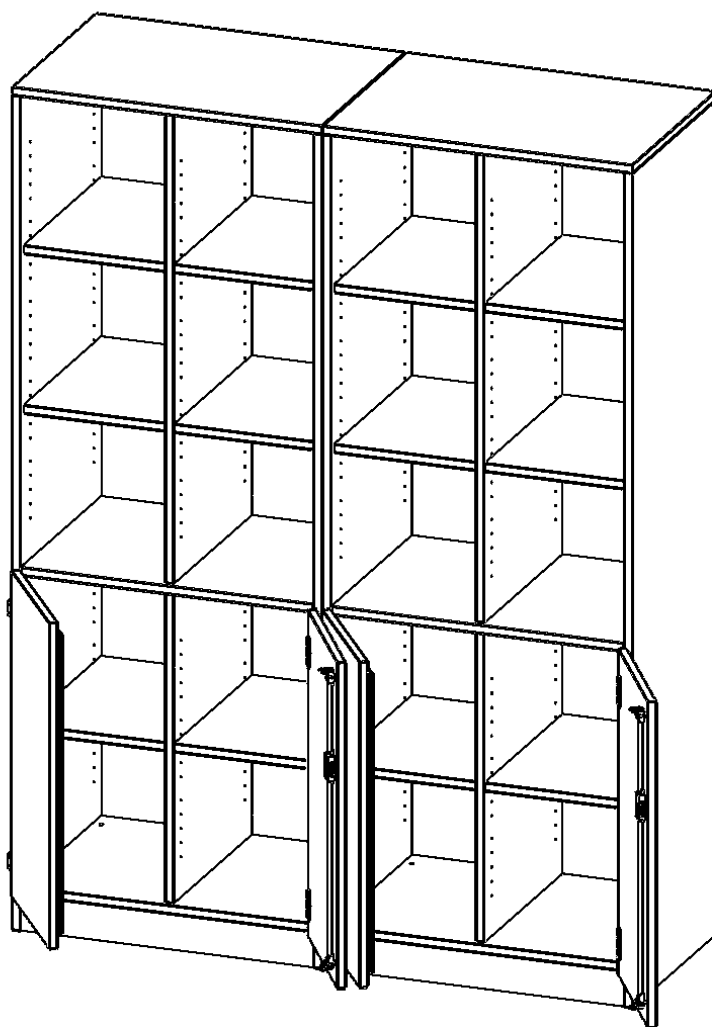

ERGOTRAY KOMBI-SCHRANK, VIERREIHIG, ZWEITEILIG, 5 ORDNERHÖHEN - EVO180 SERIE

2 OH UNTEN MIT TÜREN, OBEN 3 OH REGAL, MIT SOCKEL (81 MM), MIT 2 MITTELWÄNDEN, B/H/T: 140,6X190X50 CM

PRODUKTBESCHREIBUNG

Die evo180 Regale und Schränke in verschiedenen Höhen und Breiten sind ein Kernstück unseres evo180 Schrankwandprogrammes. Die Rückwand ist als Sichrückwand ausgeführt, dementsprechend eignen sich alle evo180 Einzelregale oder Regalwände auch als Raumteiler. Der Sockel hat eine Höhe von 81 mm und ist an der Unterseite mit bodenschonenden Kunststoffgleitern ausgestattet.

Konfigurieren Sie Ihren Wunsch Schrank indem Sie bei den angebotenen Varianten Ihre Auswahl treffen.

Die praktischen ErgoTray Boxen sind in 2 Höhen verfügbar - es gibt hohe und flache Boxen. Wir bieten im Rahmen der evo180 Serie viele Regale und Schränke mit ErgoTray Boxen an. Dass alles zusammen passt, finden Sie auch Schränke und Regale ohne Boxen, aber in den dazu passenden Breiten. Die Sideboards bis 3,5 Ordnerhöhen sind alle wahlweise mit Sockel, fahrbar oder mit stabilen Metallmöbelstellfüßen erhältlich. Die fahrbaren Sideboards verfügen über 4 Rollen, davon sind 2 feststellbar. Die ErgoTray Boxen sind in verschiedenen Farben erhältlich.

EIGENSCHAFTEN

- ErgoTray Kombi-Schrank, 5 Ordnerhöhen
- ohne Boxen, 20 offene Fächer
- unten 2 OH mit Türen, oben 3 OH offene Fächer
- Sichrückwand, Mittelwand
- Höhe 190 cm für Standard Ordner

Zubehör

Freistehend

Artikelnummer	E14152T3RMM	
Breite / Höhe / Tiefe	1406 mm / 1900 mm / 500 mm	55.4" / 74.8" / 19.7"
Ordnerhöhen	5	
Einlegeböden	12	
Konstruktionsböden	4	
Fächer	20	
Montageart	Freistehend	
Einsatzbereich	Krippe, Kindergarten, Grundschule, Weiterführende Schule, Büro und Objekt	
Material	Kunststoff, Melaminplatte	
Bauart	Abschließbar, Mittelwand, Schubladen, Untermodul	
Produktlinie	evo180	