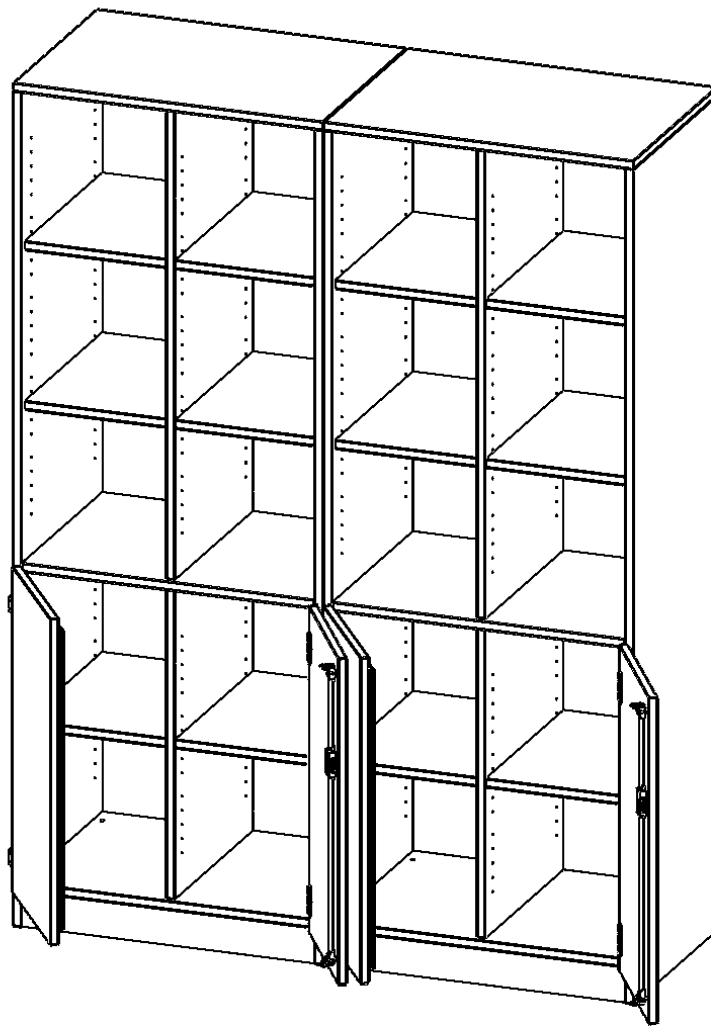

ERGOTRAY KOMBI-SCHRANK, VIERREIHIG, ZWEITEILIG, 5 ORDNERHÖHEN - EVO180 SERIE

2 OH UNTEN MIT TÜREN, OBEN 3 OH REGAL, MIT SOCKEL (81 MM), MIT 2 MITTELWÄNDEN, B/H/T: 140,6X190X50 CM

PRODUKTBE SCHREIBUNG

Die evo180 Regale und Schränke in verschiedenen Höhen und Breiten sind ein Kernstück unseres evo180 Schrankwandprogrammes. Die Rückwand ist als Sichrückwand ausgeführt, dementsprechend eignen sich alle evo180 Einzelregale oder Regalwände auch als Raumteiler. Der Sockel hat eine Höhe von 81 mm und ist an der Unterseite mit bodenschonenden Kunststoffgleitern ausgestattet.

Konfigurieren Sie Ihren Wunsch Schrank indem Sie bei den angebotenen Varianten Ihre Auswahl treffen.

Die praktischen ErgoTray Boxen sind in 2 Höhen verfügbar - es gibt hohe und flache Boxen. Wir bieten im Rahmen der evo180 Serie viele Regale und Schränke mit ErgoTray Boxen an. Dass alles zusammen passt, finden Sie auch Schränke und Regale ohne Boxen, aber in den dazu passenden Breiten. Die Sideboards bis 3,5 Ordnerhöhen sind alle wahlweise mit Sockel, fahrbar oder mit stabilen Metallmöbelstellfüßen erhältlich. Die fahrbaren Sideboards verfügen über 4 Rollen, davon sind 2 feststellbar. Die ErgoTray Boxen sind in verschiedenen Farben erhältlich.

EIGENSCHAFTEN

- ErgoTray Kombi-Schrank, 5 Ordnerhöhen
- ohne Boxen, 20 offene Fächer
- unten 2 OH mit Türen, oben 3 OH offene Fächer
- Sichrückwand, Mittelwand
- Höhe 190 cm für Standard Ordner

Zubehör

Freistehend

Artikelnummer	E14152T3RMM	
Breite / Höhe / Tiefe	1406 mm / 1900 mm / 500 mm	55.4" / 74.8" / 19.7"
Ordnerhöhen	5	
Einlegeböden	12	
Konstruktionsböden	4	
Fächer	20	
Montageart	Freistehend	
Einsatzbereich	Krippe, Kindergarten, Grundschule, Weiterführende Schule, Büro und Objekt	
Material	Kunststoff, Melaminplatte	
Bauart	Abschließbar, Mittelwand, Schubladen, Untermodul	
Produktlinie	evo180	