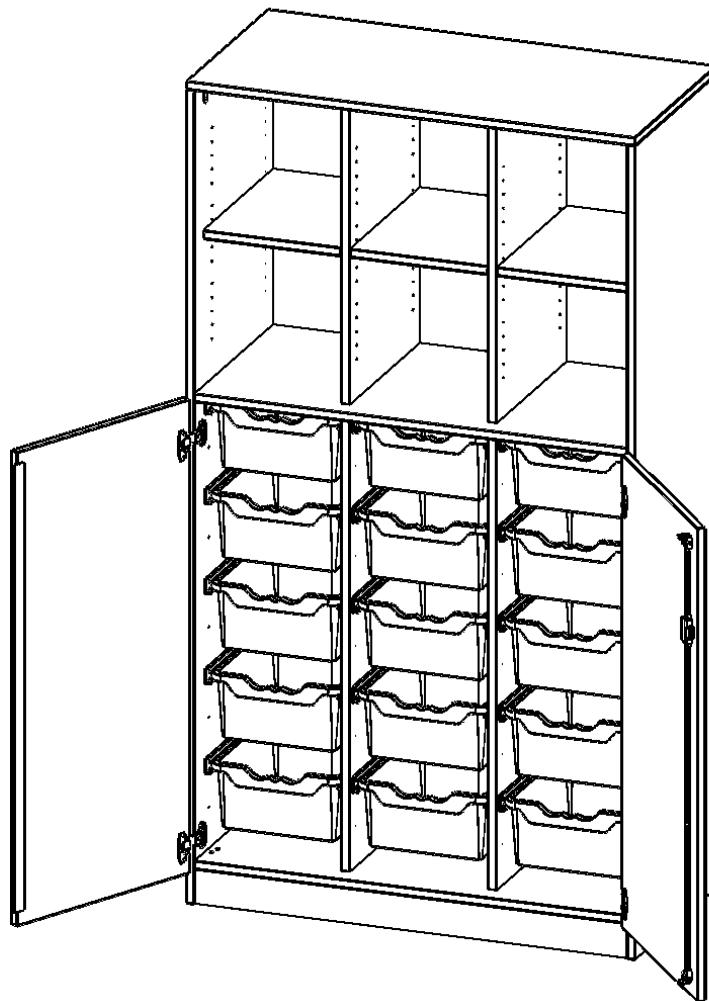

PRODUKTBESCHREIBUNG

Die evo180 Regale und Schränke in verschiedenen Höhen und Breiten sind ein Kernstück unseres evo180 Schrankwandprogrammes. Die Rückwand ist als Sichrückwand ausgeführt, dementsprechend eignen sich alle evo180 Einzelregale oder Regalwände auch als Raumteiler. Der Sockel hat eine Höhe von 81 mm und ist an der Unterseite mit bodenschonenden Kunststoffgleitern ausgestattet.

Konfigurieren Sie Ihren Wunsch Schrank indem Sie bei den angebotenen Varianten Ihre Auswahl treffen.

Die praktischen ErgoTray Boxen sind in 2 Höhen verfügbar - es gibt hohe und flache Boxen. Wir bieten im Rahmen der evo180 Serie viele Regale und Schränke mit ErgoTray Boxen an. Dass alles zusammen passt, finden Sie auch Schränke und Regale ohne Boxen, aber in den dazu passenden Breiten. Die Sideboards bis 3,5 Ordnerhöhen sind alle wahlweise mit Sockel, fahrbar oder mit stabilen Metallmöbelstellfüßen erhältlich. Die fahrbaren Sideboards verfügen über 4 Rollen, davon sind 2 feststellbar. Die ErgoTray Boxen sind in verschiedenen Farben erhältlich.

EIGENSCHAFTEN

- ErgoTray Kombi-Schrank, 5 Ordnerhöhen
- unten Türen, 15 hohe ErgoTray Boxen
- oben 6 offene Fächer
- Sichrückwand, 2 Mittelwände
- Höhe 190 cm für Standard Ordner

Zubehör

Freistehend

21.11.2024
Seite 1/2

Artikelnummer	E10553TG2RMM	
Breite / Höhe / Tiefe	1045 mm / 1900 mm / 500 mm	41.1" / 74.8" / 19.7"
Ordnerhöhen	5	
Einlegeböden	3	
Konstruktionsböden	3	
Fächer	6	
Aufbewahrungsboxen	15	
Montageart	Freistehend	
Einsatzbereich	Krippe, Kindergarten, Grundschule, Weiterführende Schule, Büro und Objekt	
Material	Kunststoff, Melaminplatte	
Bauart	Abschließbar, Mittelwand, Schubladen, Untermodul	
Produktlinie	evo180	