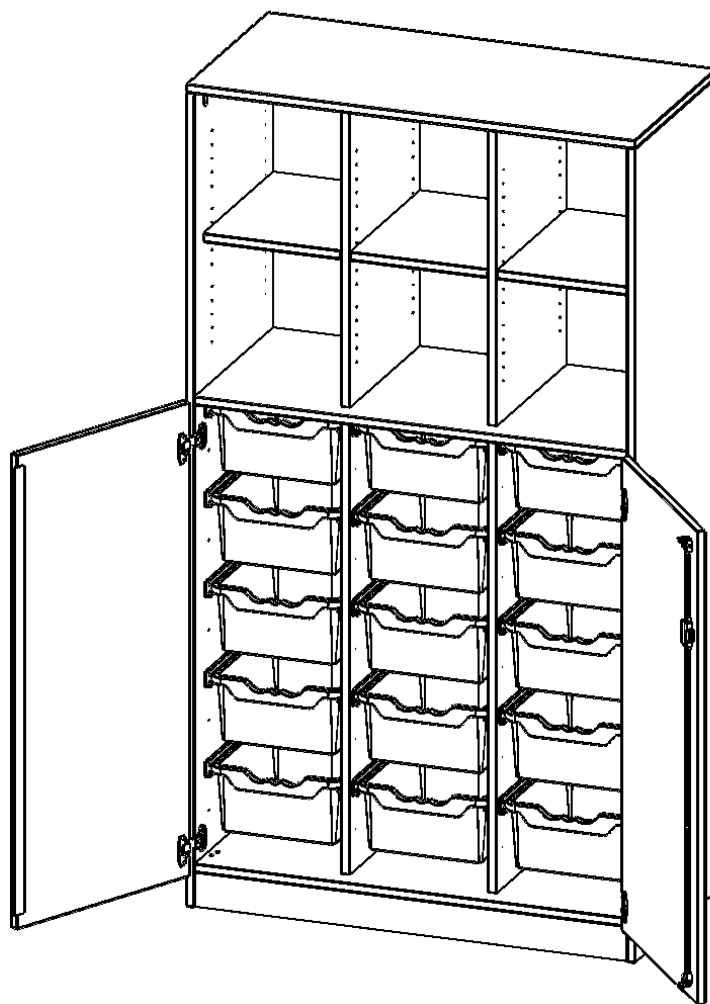

PRODUKTBESCHREIBUNG

Die evo180 Regale und Schränke in verschiedenen Höhen und Breiten sind ein Kernstück unseres evo180 Schrankwandprogrammes. Die Rückwand ist als Sichrückwand ausgeführt, dementsprechend eignen sich alle evo180 Einzelregale oder Regalwände auch als Raumteiler. Der Sockel hat eine Höhe von 81 mm und ist an der Unterseite mit bodenschonenden Kunststoffgleitern ausgestattet.

Konfigurieren Sie Ihren Wunsch Schrank indem Sie bei den angebotenen Varianten Ihre Auswahl treffen.

Die praktischen ErgoTray Boxen sind in 2 Höhen verfügbar - es gibt hohe und flache Boxen. Wir bieten im Rahmen der evo180 Serie viele Regale und Schränke mit ErgoTray Boxen an. Dass alles zusammen passt, finden Sie auch Schränke und Regale ohne Boxen, aber in den dazu passenden Breiten. Die Sideboards bis 3,5 Ordnerhöhen sind alle wahlweise mit Sockel, fahrbar oder mit stabilen Metallmöbelstellfüßen erhältlich. Die fahrbaren Sideboards verfügen über 4 Rollen, davon sind 2 feststellbar. Die ErgoTray Boxen sind in verschiedenen Farben erhältlich.

EIGENSCHAFTEN

- ErgoTray Kombi-Schrank, 5 Ordnerhöhen
- unten Türen, 15 hohe ErgoTray Boxen
- oben 6 offene Fächer
- Sichrückwand, 2 Mittelwände
- Höhe 190 cm für Standard Ordner

Zubehör

Freistehend

08.10.2024
Seite 1/2

Artikelnummer	E10553TG2RMM	
Breite / Höhe / Tiefe	1045 mm / 1900 mm / 500 mm	41.1" / 74.8" / 19.7"
Ordnerhöhen	5	
Einlegeböden	3	
Konstruktionsböden	3	
Fächer	6	
Aufbewahrungsboxen	15	
Montageart	Freistehend	
Einsatzbereich	Krippe, Kindergarten, Grundschule, Weiterführende Schule, Büro und Objekt	
Material	Kunststoff, Melaminplatte	
Bauart	Abschließbar, Mittelwand, Schubladen, Untermodul	
Produktlinie	evo180	