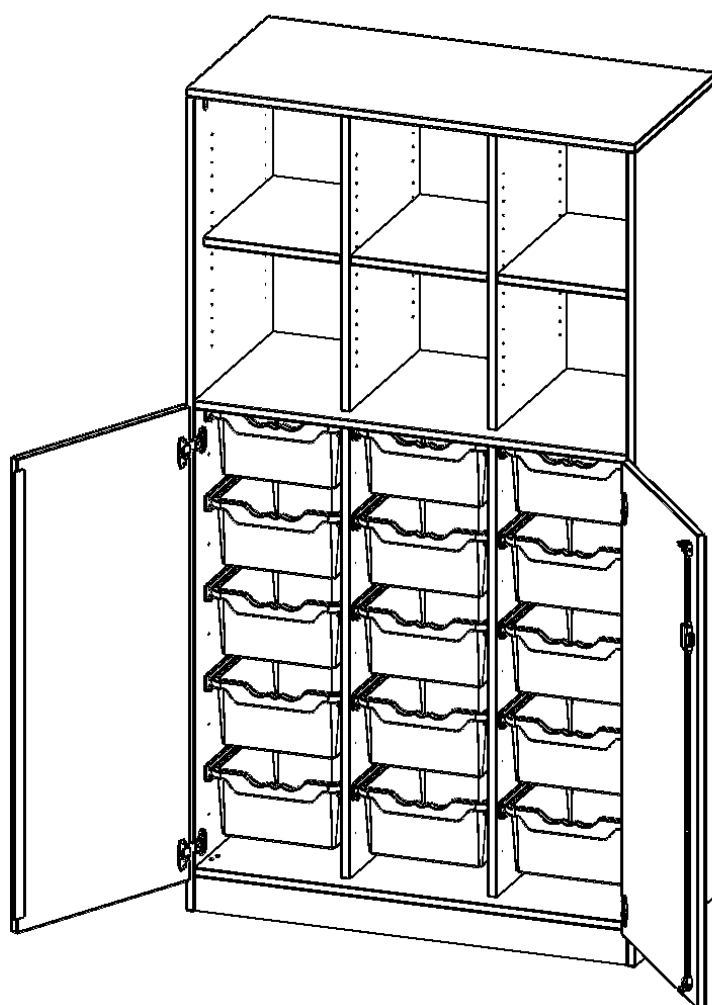

PRODUKTBESCHREIBUNG

Die evo180 Regale und Schränke in verschiedenen Höhen und Breiten sind ein Kernstück unseres evo180 Schrankwandprogrammes. Die Rückwand ist als Sichrückwand ausgeführt, dementsprechend eignen sich alle evo180 Einzelregale oder Regalwände auch als Raumteiler. Der Sockel hat eine Höhe von 81 mm und ist an der Unterseite mit bodenschonenden Kunststoffgleitern ausgestattet.

Konfigurieren Sie Ihren Wunsch Schrank indem Sie bei den angebotenen Varianten Ihre Auswahl treffen.

Die praktischen ErgoTray Boxen sind in 2 Höhen verfügbar - es gibt hohe und flache Boxen. Wir bieten im Rahmen der evo180 Serie viele Regale und Schränke mit ErgoTray Boxen an. Dass alles zusammen passt, finden Sie auch Schränke und Regale ohne Boxen, aber in den dazu passenden Breiten. Die Sideboards bis 3,5 Ordnerhöhen sind alle wahlweise mit Sockel, fahrbar oder mit stabilen Metallmöbelstellfüßen erhältlich. Die fahrbaren Sideboards verfügen über 4 Rollen, davon sind 2 feststellbar. Die ErgoTray Boxen sind in verschiedenen Farben erhältlich.

EIGENSCHAFTEN

- ErgoTray Kombi-Schrank, 5 Ordnerhöhen
- unten Türen, 15 hohe ErgoTray Boxen
- oben 6 offene Fächer
- Sichrückwand, 2 Mittelwände
- Höhe 190 cm für Standard Ordner

Zubehör

Freistehend

Artikelnummer	E10553TG2RMM	
Breite / Höhe / Tiefe	1045 mm / 1900 mm / 500 mm	41.1" / 74.8" / 19.7"
Ordnerhöhen	5	
Einlegeböden	3	
Konstruktionsböden	3	
Fächer	6	
Aufbewahrungsboxen	15	
Montageart	Freistehend	
Einsatzbereich	Krippe, Kindergarten, Grundschule, Weiterführende Schule, Büro und Objekt	
Material	Kunststoff, Melaminplatte	
Bauart	Abschließbar, Mittelwand, Schubladen, Untermodul	
Produktlinie	evo180	