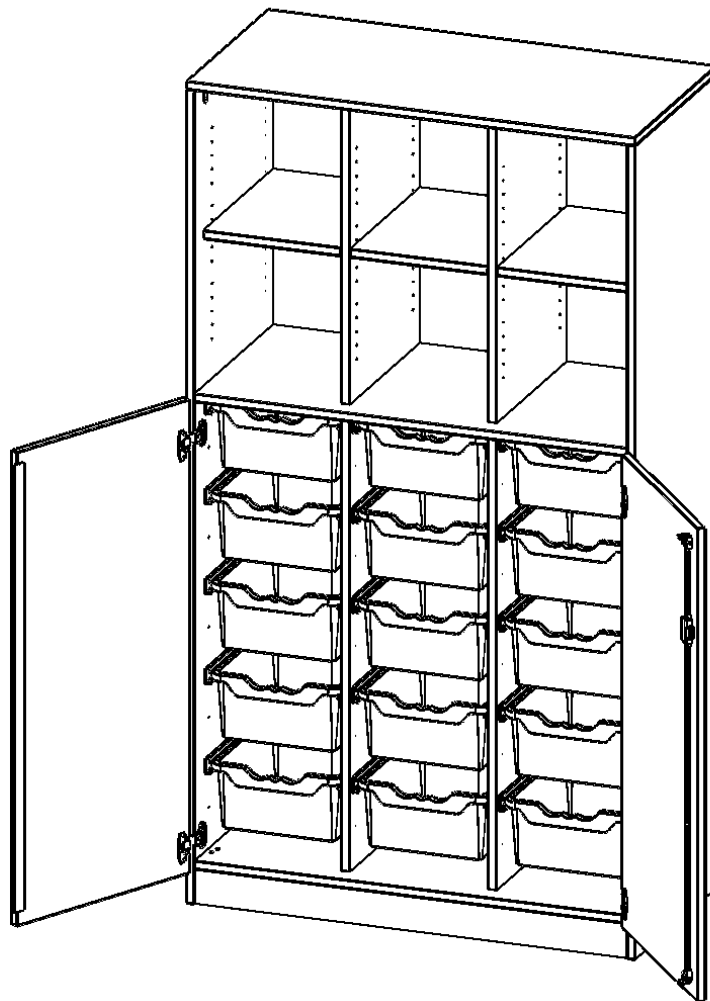

### PRODUKTBESCHREIBUNG

Die evo180 Regale und Schränke in verschiedenen Höhen und Breiten sind ein Kernstück unseres evo180 Schrankwandprogrammes. Die Rückwand ist als Sichrückwand ausgeführt, dementsprechend eignen sich alle evo180 Einzelregale oder Regalwände auch als Raumteiler. Der Sockel hat eine Höhe von 81 mm und ist an der Unterseite mit bodenschonenden Kunststoffgleitern ausgestattet.

Konfigurieren Sie Ihren Wunsch Schrank indem Sie bei den angebotenen Varianten Ihre Auswahl treffen.

Die praktischen ErgoTray Boxen sind in 2 Höhen verfügbar - es gibt hohe und flache Boxen. Wir bieten im Rahmen der evo180 Serie viele Regale und Schränke mit ErgoTray Boxen an. Dass alles zusammen passt, finden Sie auch Schränke und Regale ohne Boxen, aber in den dazu passenden Breiten. Die Sideboards bis 3,5 Ordnerhöhen sind alle wahlweise mit Sockel, fahrbar oder mit stabilen Metallmöbelstellfüßen erhältlich. Die fahrbaren Sideboards verfügen über 4 Rollen, davon sind 2 feststellbar. Die ErgoTray Boxen sind in verschiedenen Farben erhältlich.

### EIGENSCHAFTEN

- ErgoTray Kombi-Schrank, 5 Ordnerhöhen
- unten Türen, 15 hohe ErgoTray Boxen
- oben 6 offene Fächer
- Sichrückwand, 2 Mittelwände
- Höhe 190 cm für Standard Ordner

### Zubehör

Freistehend

21.11.2024  
Seite 1/2

Artikelnummer	E10553TG2RMM	
Breite / Höhe / Tiefe	1045 mm / 1900 mm / 500 mm	41.1" / 74.8" / 19.7"
Ordnerhöhen	5	
Einlegeböden	3	
Konstruktionsböden	3	
Fächer	6	
Aufbewahrungsboxen	15	
Montageart	Freistehend	
Einsatzbereich	Krippe, Kindergarten, Grundschule, Weiterführende Schule, Büro und Objekt	
Material	Kunststoff, Melaminplatte	
Bauart	Abschließbar, Mittelwand, Schubladen, Untermodul	
Produktlinie	evo180	