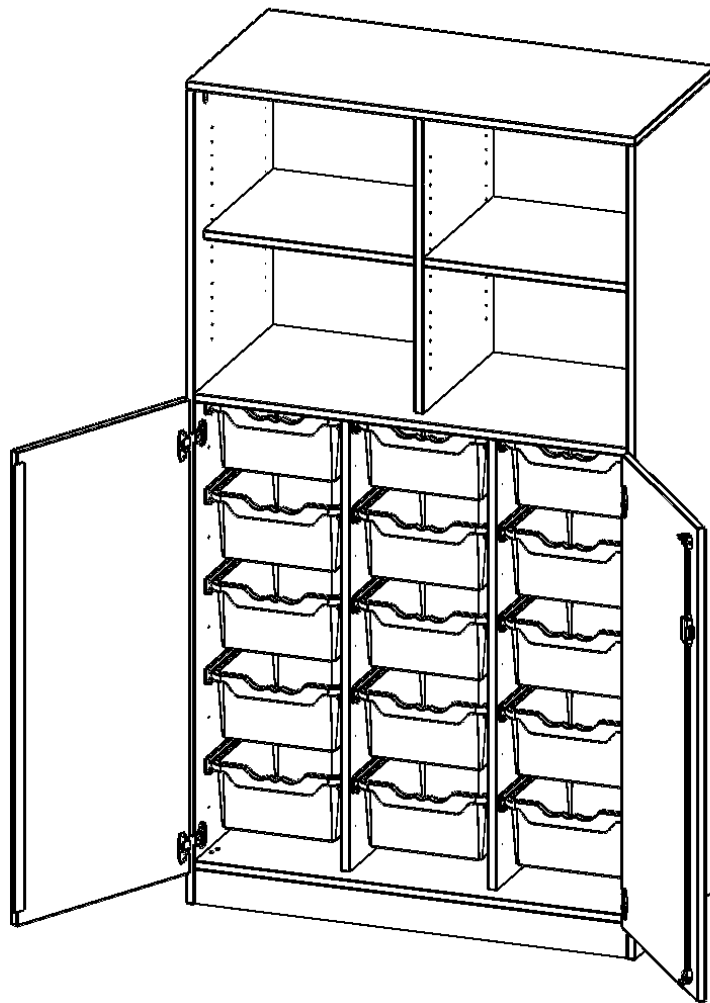

### PRODUKTBESCHREIBUNG

Die evo180 Regale und Schränke in verschiedenen Höhen und Breiten sind ein Kernstück unseres evo180 Schrankwandprogrammes. Die Rückwand ist als Sichrückwand ausgeführt, dementsprechend eignen sich alle evo180 Einzelregale oder Regalwände auch als Raumteiler. Der Sockel hat eine Höhe von 81 mm und ist an der Unterseite mit bodenschonenden Kunststoffgleitern ausgestattet.

Konfigurieren Sie Ihren Wunsch Schrank indem Sie bei den angebotenen Varianten Ihre Auswahl treffen.

Die praktischen ErgoTray Boxen sind in 2 Höhen verfügbar - es gibt hohe und flache Boxen. Wir bieten im Rahmen der evo180 Serie viele Regale und Schränke mit ErgoTray Boxen an. Dass alles zusammen passt, finden Sie auch Schränke und Regale ohne Boxen, aber in den dazu passenden Breiten. Die Sideboards bis 3,5 Ordnerhöhen sind alle wahlweise mit Sockel, fahrbar oder mit stabilen Metallmöbelstellfüßen erhältlich. Die fahrbaren Sideboards verfügen über 4 Rollen, davon sind 2 feststellbar. Die ErgoTray Boxen sind in verschiedenen Farben erhältlich.

### EIGENSCHAFTEN

- ErgoTray Kombi-Schrank, 5 Ordnerhöhen
- unten Türen, 15 hohe ErgoTray Boxen
- oben 4 offene Fächer
- Sichrückwand, Mittelwand
- Höhe 190 cm für Standard Ordner

### Zubehör

Freistehend

Artikelnummer	E10553TG2RM	
Breite / Höhe / Tiefe	1045 mm / 1900 mm / 500 mm	41.1" / 74.8" / 19.7"
Ordnerhöhen	5	
Einlegeböden	2	
Konstruktionsböden	2	
Fächer	4	
Aufbewahrungsboxen	15	
Montageart	Freistehend	
Einsatzbereich	Krippe, Kindergarten, Grundschule, Weiterführende Schule, Büro und Objekt	
Material	Kunststoff, Melaminplatte	
Bauart	Abschließbar, Mittelwand, Schubladen, Untermodul	
Produktlinie	evo180	