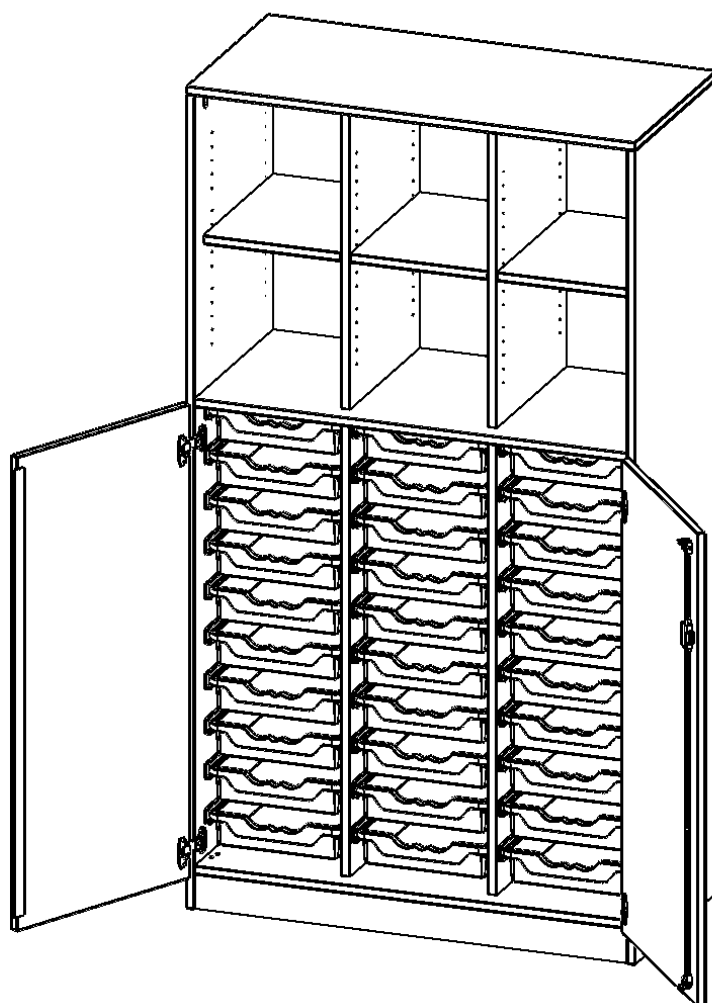

### PRODUKTBESCHREIBUNG

Die evo180 Regale und Schränke in verschiedenen Höhen und Breiten sind ein Kernstück unseres evo180 Schrankwandprogrammes. Die Rückwand ist als Sichrückwand ausgeführt, dementsprechend eignen sich alle evo180 Einzelregale oder Regalwände auch als Raumteiler. Der Sockel hat eine Höhe von 81 mm und ist an der Unterseite mit bodenschonenden Kunststoffgleitern ausgestattet.

Konfigurieren Sie Ihren Wunsch Schrank indem Sie bei den angebotenen Varianten Ihre Auswahl treffen.

Die praktischen ErgoTray Boxen sind in 2 Höhen verfügbar - es gibt hohe und flache Boxen. Wir bieten im Rahmen der evo180 Serie viele Regale und Schränke mit ErgoTray Boxen an. Dass alles zusammen passt, finden Sie auch Schränke und Regale ohne Boxen, aber in den dazu passenden Breiten. Die Sideboards bis 3,5 Ordnerhöhen sind alle wahlweise mit Sockel, fahrbar oder mit stabilen Metallmöbelstellfüßen erhältlich. Die fahrbaren Sideboards verfügen über 4 Rollen, davon sind 2 feststellbar. Die ErgoTray Boxen sind in verschiedenen Farben erhältlich.

### EIGENSCHAFTEN

- ErgoTray Kombi-Schrank, 5 Ordnerhöhen
- unten Türen, 30 flache ErgoTray Boxen
- oben 6 offene Fächer
- Sichrückwand, 2 Mittelwände
- Höhe 190 cm für Standard Ordner

### Zubehör

Freistehend

Artikelnummer	E10553TK2RMM	
Breite / Höhe / Tiefe	1045 mm / 1900 mm / 500 mm	41.1" / 74.8" / 19.7"
Ordnerhöhen	5	
Einlegeböden	3	
Konstruktionsböden	3	
Fächer	6	
Aufbewahrungsboxen	30	
Montageart	Freistehend	
Einsatzbereich	Krippe, Kindergarten, Grundschule, Weiterführende Schule, Büro und Objekt	
Material	Kunststoff, Melaminplatte	
Bauart	Abschließbar, Mittelwand, Schubladen, Untermodul	
Produktlinie	evo180	