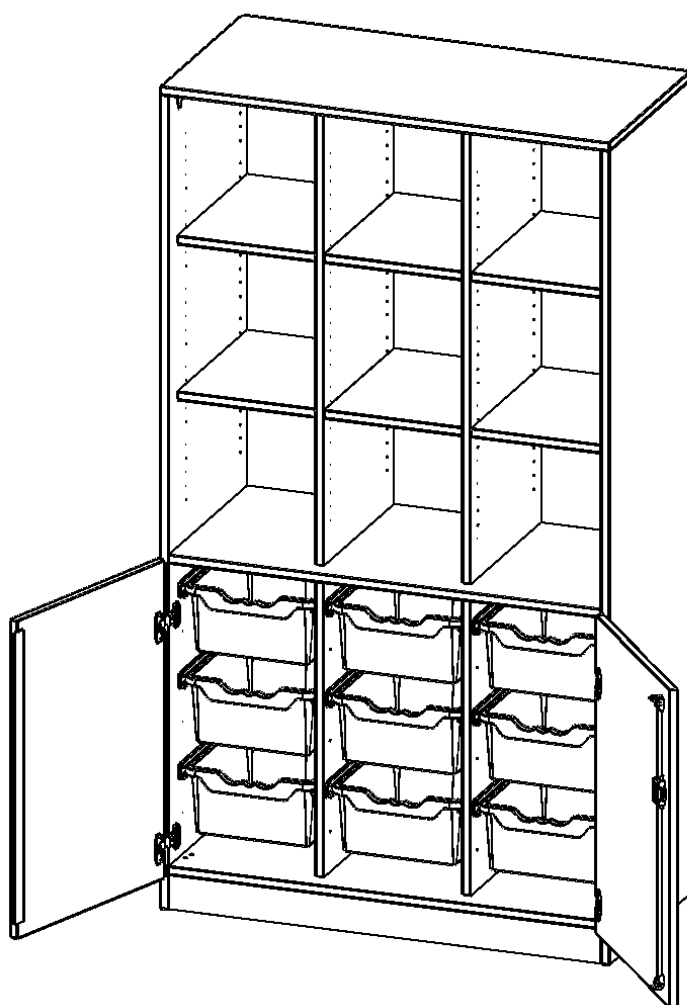

PRODUKTBESCHREIBUNG

Die evo180 Regale und Schränke in verschiedenen Höhen und Breiten sind ein Kernstück unseres evo180 Schrankwandprogrammes. Die Rückwand ist als Sichrückwand ausgeführt, dementsprechend eignen sich alle evo180 Einzelregale oder Regalwände auch als Raumteiler. Der Sockel hat eine Höhe von 81 mm und ist an der Unterseite mit bodenschonenden Kunststoffgleitern ausgestattet.

Konfigurieren Sie Ihren Wunsch Schrank indem Sie bei den angebotenen Varianten Ihre Auswahl treffen.

Die praktischen ErgoTray Boxen sind in 2 Höhen verfügbar - es gibt hohe und flache Boxen. Wir bieten im Rahmen der evo180 Serie viele Regale und Schränke mit ErgoTray Boxen an. Dass alles zusammen passt, finden Sie auch Schränke und Regale ohne Boxen, aber in den dazu passenden Breiten. Die Sideboards bis 3,5 Ordnerhöhen sind alle wahlweise mit Sockel, fahrbar oder mit stabilen Metallmöbelstellfüßen erhältlich. Die fahrbaren Sideboards verfügen über 4 Rollen, davon sind 2 feststellbar. Die ErgoTray Boxen sind in verschiedenen Farben erhältlich.

EIGENSCHAFTEN

- ErgoTray Kombi-Schrank, 5 Ordnerhöhen
- unten Türen, 9 hohe ErgoTray Boxen
- oben 9 offene Fächer
- Sichrückwand, 2 Mittelwände
- Höhe 190 cm für Standard Ordner

Zubehör

Freistehend

Artikelnummer	E10552TG3RMM	
Breite / Höhe / Tiefe	1045 mm / 1900 mm / 500 mm	41.1" / 74.8" / 19.7"
Ordnerhöhen	5	
Einlegeböden	6	
Konstruktionsböden	3	
Fächer	9	
Aufbewahrungsboxen	9	
Montageart	Freistehend	
Einsatzbereich	Krippe, Kindergarten, Grundschule, Weiterführende Schule, Büro und Objekt	
Material	Kunststoff, Melaminplatte	
Bauart	Abschließbar, Mittelwand, Schubladen, Untermodul	
Produktlinie	evo180	