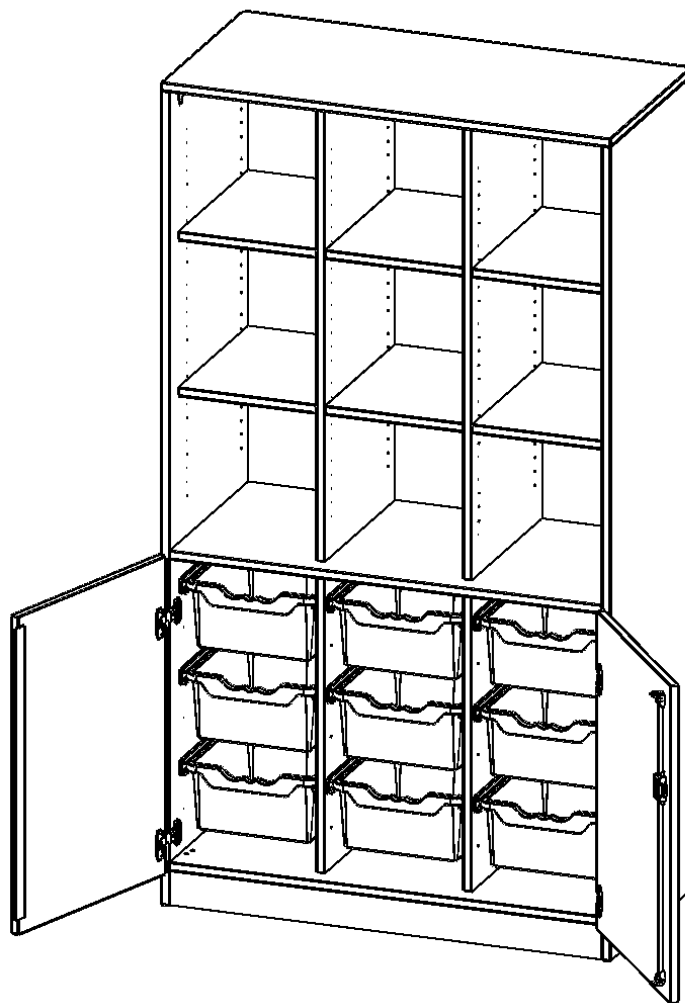

### PRODUKTBESCHREIBUNG

Die evo180 Regale und Schränke in verschiedenen Höhen und Breiten sind ein Kernstück unseres evo180 Schrankwandprogrammes. Die Rückwand ist als Sichrückwand ausgeführt, dementsprechend eignen sich alle evo180 Einzelregale oder Regalwände auch als Raumteiler. Der Sockel hat eine Höhe von 81 mm und ist an der Unterseite mit bodenschonenden Kunststoffgleitern ausgestattet.

Konfigurieren Sie Ihren Wunsch Schrank indem Sie bei den angebotenen Varianten Ihre Auswahl treffen.

Die praktischen ErgoTray Boxen sind in 2 Höhen verfügbar - es gibt hohe und flache Boxen. Wir bieten im Rahmen der evo180 Serie viele Regale und Schränke mit ErgoTray Boxen an. Dass alles zusammen passt, finden Sie auch Schränke und Regale ohne Boxen, aber in den dazu passenden Breiten. Die Sideboards bis 3,5 Ordnerhöhen sind alle wahlweise mit Sockel, fahrbar oder mit stabilen Metallmöbelstellfüßen erhältlich. Die fahrbaren Sideboards verfügen über 4 Rollen, davon sind 2 feststellbar. Die ErgoTray Boxen sind in verschiedenen Farben erhältlich.

### EIGENSCHAFTEN

- ErgoTray Kombi-Schrank, 5 Ordnerhöhen
- unten Türen, 9 hohe ErgoTray Boxen
- oben 9 offene Fächer
- Sichrückwand, 2 Mittelwände
- Höhe 190 cm für Standard Ordner

### Zubehör

Freistehend

Artikelnummer	E10552TG3RMM	
Breite / Höhe / Tiefe	1045 mm / 1900 mm / 500 mm	41.1" / 74.8" / 19.7"
Ordnerhöhen	5	
Einlegeböden	6	
Konstruktionsböden	3	
Fächer	9	
Aufbewahrungsboxen	9	
Montageart	Freistehend	
Einsatzbereich	Krippe, Kindergarten, Grundschule, Weiterführende Schule, Büro und Objekt	
Material	Kunststoff, Melaminplatte	
Bauart	Abschließbar, Mittelwand, Schubladen, Untermodul	
Produktlinie	evo180	