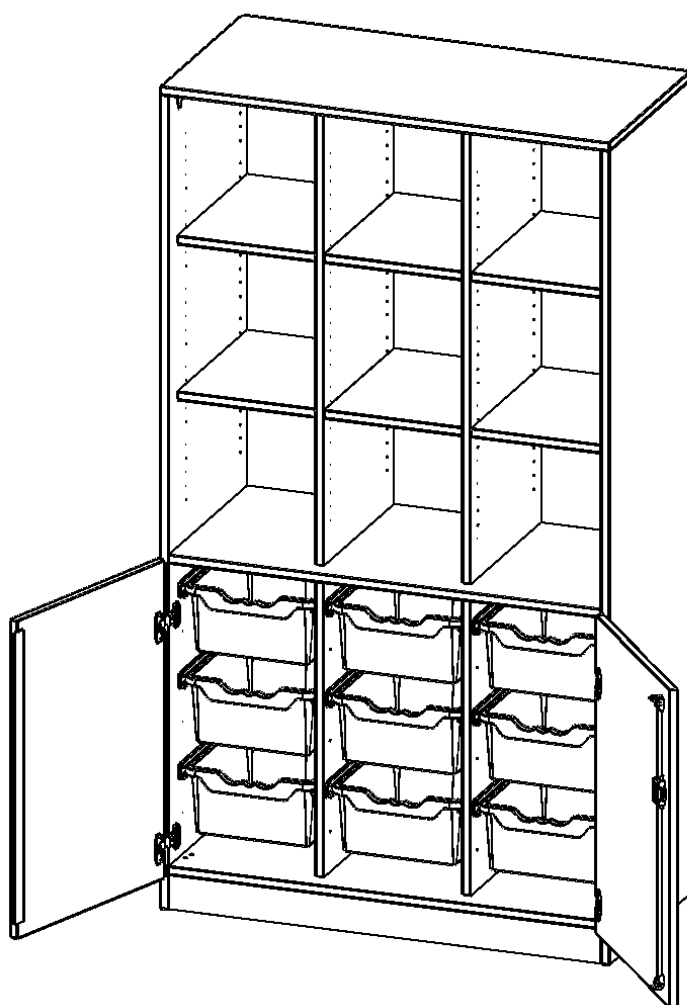

### PRODUKTBE SCHREIBUNG

Die evo180 Regale und Schränke in verschiedenen Höhen und Breiten sind ein Kernstück unseres evo180 Schrankwandprogrammes. Die Rückwand ist als Sichrückwand ausgeführt, dementsprechend eignen sich alle evo180 Einzelregale oder Regalwände auch als Raumteiler. Der Sockel hat eine Höhe von 81 mm und ist an der Unterseite mit bodenschonenden Kunststoffgleitern ausgestattet.

Konfigurieren Sie Ihren Wunsch Schrank indem Sie bei den angebotenen Varianten Ihre Auswahl treffen.

Die praktischen ErgoTray Boxen sind in 2 Höhen verfügbar - es gibt hohe und flache Boxen. Wir bieten im Rahmen der evo180 Serie viele Regale und Schränke mit ErgoTray Boxen an. Dass alles zusammen passt, finden Sie auch Schränke und Regale ohne Boxen, aber in den dazu passenden Breiten. Die Sideboards bis 3,5 Ordnerhöhen sind alle wahlweise mit Sockel, fahrbar oder mit stabilen Metallmöbelstellfüßen erhältlich. Die fahrbaren Sideboards verfügen über 4 Rollen, davon sind 2 feststellbar. Die ErgoTray Boxen sind in verschiedenen Farben erhältlich.

### EIGENSCHAFTEN

- ErgoTray Kombi-Schrank, 5 Ordnerhöhen
- unten Türen, 9 hohe ErgoTray Boxen
- oben 9 offene Fächer
- Sichrückwand, 2 Mittelwände
- Höhe 190 cm für Standard Ordner

### Zubehör

Freistehend

Artikelnummer	E10552TG3RMM	
Breite / Höhe / Tiefe	1045 mm / 1900 mm / 500 mm	41.1" / 74.8" / 19.7"
Ordnerhöhen	5	
Einlegeböden	6	
Konstruktionsböden	3	
Fächer	9	
Aufbewahrungsboxen	9	
Montageart	Freistehend	
Einsatzbereich	Krippe, Kindergarten, Grundschule, Weiterführende Schule, Büro und Objekt	
Material	Kunststoff, Melaminplatte	
Bauart	Abschließbar, Mittelwand, Schubladen, Untermodul	
Produktlinie	evo180	