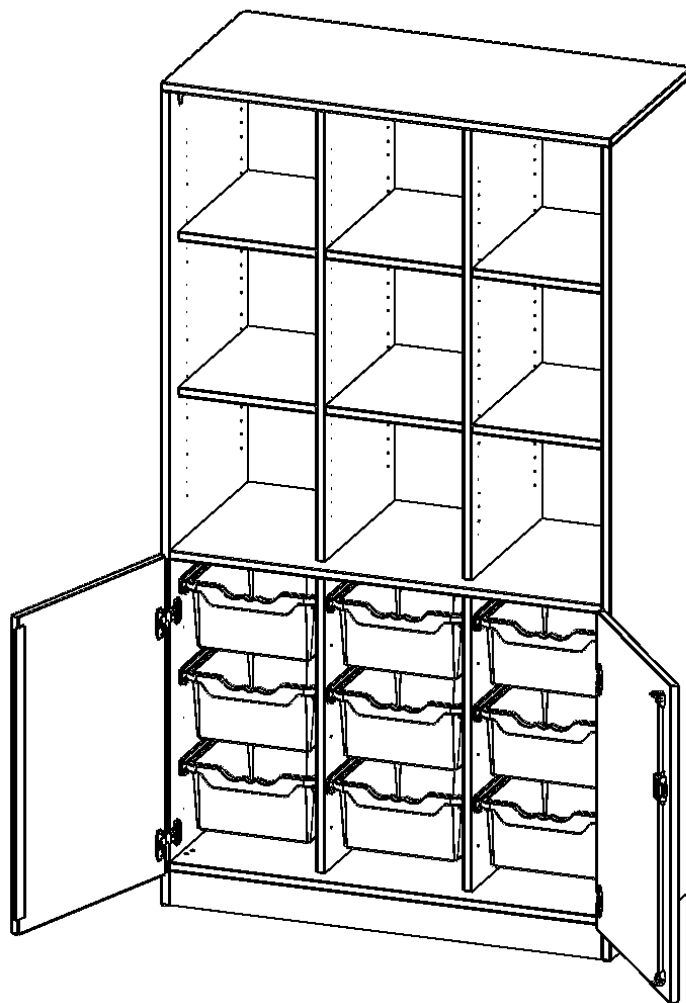

### PRODUKTBESCHREIBUNG

Die evo180 Regale und Schränke in verschiedenen Höhen und Breiten sind ein Kernstück unseres evo180 Schrankwandprogrammes. Die Rückwand ist als Sichrückwand ausgeführt, dementsprechend eignen sich alle evo180 Einzelregale oder Regalwände auch als Raumteiler. Der Sockel hat eine Höhe von 81 mm und ist an der Unterseite mit bodenschonenden Kunststoffgleitern ausgestattet.

Konfigurieren Sie Ihren Wunsch Schrank indem Sie bei den angebotenen Varianten Ihre Auswahl treffen.

Die praktischen ErgoTray Boxen sind in 2 Höhen verfügbar - es gibt hohe und flache Boxen. Wir bieten im Rahmen der evo180 Serie viele Regale und Schränke mit ErgoTray Boxen an. Dass alles zusammen passt, finden Sie auch Schränke und Regale ohne Boxen, aber in den dazu passenden Breiten. Die Sideboards bis 3,5 Ordnerhöhen sind alle wahlweise mit Sockel, fahrbar oder mit stabilen Metallmöbelstellfüßen erhältlich. Die fahrbaren Sideboards verfügen über 4 Rollen, davon sind 2 feststellbar. Die ErgoTray Boxen sind in verschiedenen Farben erhältlich.

### EIGENSCHAFTEN

- ErgoTray Kombi-Schrank, 5 Ordnerhöhen
- unten Türen, 9 hohe ErgoTray Boxen
- oben 9 offene Fächer
- Sichrückwand, 2 Mittelwände
- Höhe 190 cm für Standard Ordner

### Zubehör

Freistehend

Artikelnummer	E10552TG3RMM	
Breite / Höhe / Tiefe	1045 mm / 1900 mm / 500 mm	41.1" / 74.8" / 19.7"
Ordnerhöhen	5	
Einlegeböden	6	
Konstruktionsböden	3	
Fächer	9	
Aufbewahrungsboxen	9	
Montageart	Freistehend	
Einsatzbereich	Krippe, Kindergarten, Grundschule, Weiterführende Schule, Büro und Objekt	
Material	Kunststoff, Melaminplatte	
Bauart	Abschließbar, Mittelwand, Schubladen, Untermodul	
Produktlinie	evo180	