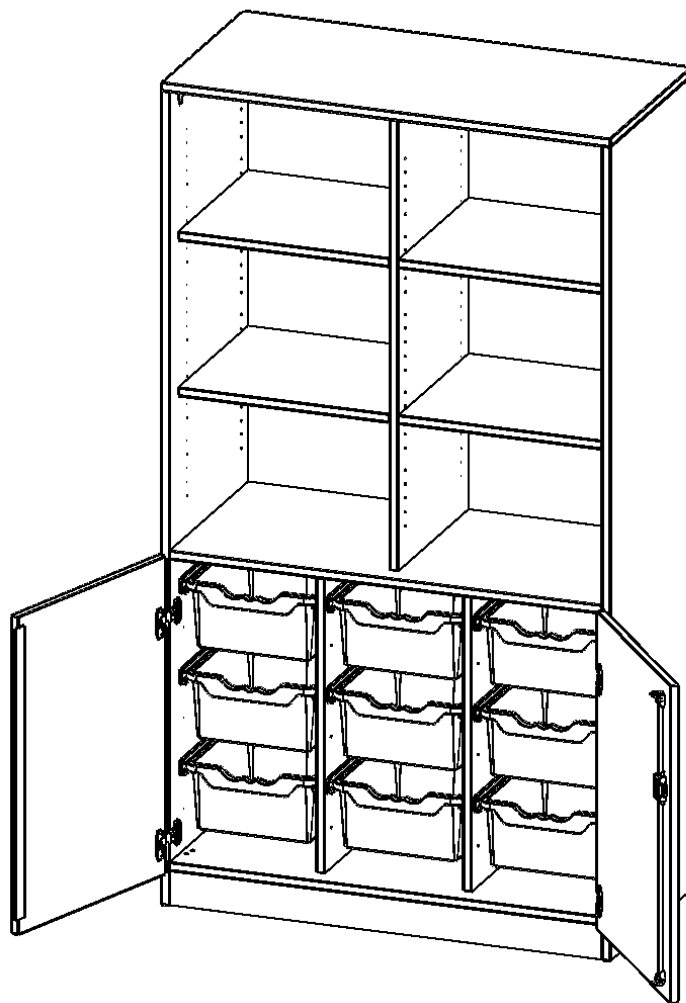

### PRODUKTBESCHREIBUNG

Die evo180 Regale und Schränke in verschiedenen Höhen und Breiten sind ein Kernstück unseres evo180 Schrankwandprogrammes. Die Rückwand ist als Sichrückwand ausgeführt, dementsprechend eignen sich alle evo180 Einzelregale oder Regalwände auch als Raumteiler. Der Sockel hat eine Höhe von 81 mm und ist an der Unterseite mit bodenschonenden Kunststoffgleitern ausgestattet.

Konfigurieren Sie Ihren Wunsch Schrank indem Sie bei den angebotenen Varianten Ihre Auswahl treffen.

Die praktischen ErgoTray Boxen sind in 2 Höhen verfügbar - es gibt hohe und flache Boxen. Wir bieten im Rahmen der evo180 Serie viele Regale und Schränke mit ErgoTray Boxen an. Dass alles zusammen passt, finden Sie auch Schränke und Regale ohne Boxen, aber in den dazu passenden Breiten. Die Sideboards bis 3,5 Ordnerhöhen sind alle wahlweise mit Sockel, fahrbar oder mit stabilen Metallmöbelstellfüßen erhältlich. Die fahrbaren Sideboards verfügen über 4 Rollen, davon sind 2 feststellbar. Die ErgoTray Boxen sind in verschiedenen Farben erhältlich.

### EIGENSCHAFTEN

- ErgoTray Kombi-Schrank, 5 Ordnerhöhen
- unten Türen, 9 hohe ErgoTray Boxen
- oben 6 offene Fächer
- Sichrückwand, Mittelwand
- Höhe 190 cm für Standard Ordner

### Zubehör

Freistehend

Artikelnummer	E10552TG3RM	
Breite / Höhe / Tiefe	1045 mm / 1900 mm / 500 mm	41.1" / 74.8" / 19.7"
Ordnerhöhen	5	
Einlegeböden	4	
Konstruktionsböden	2	
Fächer	6	
Aufbewahrungsboxen	9	
Montageart	Freistehend	
Einsatzbereich	Krippe, Kindergarten, Grundschule, Weiterführende Schule, Büro und Objekt	
Material	Kunststoff, Melaminplatte	
Bauart	Abschließbar, Mittelwand, Schubladen, Untermodul	
Produktlinie	evo180	