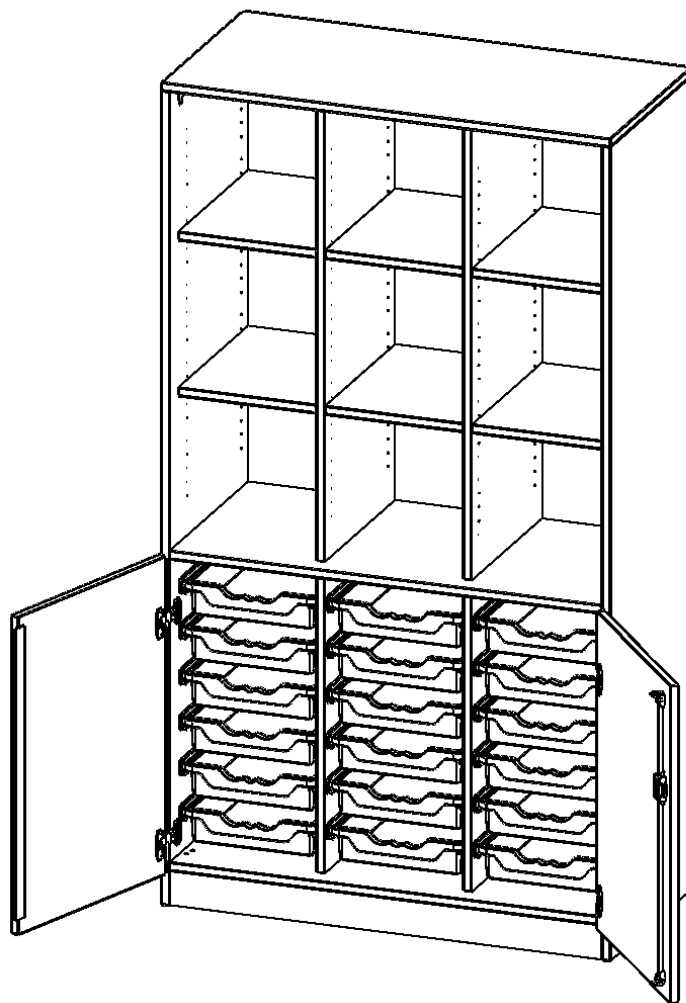

### PRODUKTBESCHREIBUNG

Die evo180 Regale und Schränke in verschiedenen Höhen und Breiten sind ein Kernstück unseres evo180 Schrankwandprogrammes. Die Rückwand ist als Sichrückwand ausgeführt, dementsprechend eignen sich alle evo180 Einzelregale oder Regalwände auch als Raumteiler. Der Sockel hat eine Höhe von 81 mm und ist an der Unterseite mit bodenschonenden Kunststoffgleitern ausgestattet.

Konfigurieren Sie Ihren Wunsch Schrank indem Sie bei den angebotenen Varianten Ihre Auswahl treffen.

Die praktischen ErgoTray Boxen sind in 2 Höhen verfügbar - es gibt hohe und flache Boxen. Wir bieten im Rahmen der evo180 Serie viele Regale und Schränke mit ErgoTray Boxen an. Dass alles zusammen passt, finden Sie auch Schränke und Regale ohne Boxen, aber in den dazu passenden Breiten. Die Sideboards bis 3,5 Ordnerhöhen sind alle wahlweise mit Sockel, fahrbar oder mit stabilen Metallmöbelstellfüßen erhältlich. Die fahrbaren Sideboards verfügen über 4 Rollen, davon sind 2 feststellbar. Die ErgoTray Boxen sind in verschiedenen Farben erhältlich.

### EIGENSCHAFTEN

- ErgoTray Kombi-Schrank, 5 Ordnerhöhen
- unten Türen, 18 flache ErgoTray Boxen
- oben 9 offene Fächer
- Sichrückwand, 2 Mittelwände
- Höhe 190 cm für Standard Ordner

### Zubehör

Freistehend

Artikelnummer	E10552TK3RMM	
Breite / Höhe / Tiefe	1045 mm / 1900 mm / 500 mm	41.1" / 74.8" / 19.7"
Ordnerhöhen	5	
Einlegeböden	6	
Konstruktionsböden	2	
Fächer	9	
Aufbewahrungsboxen	18	
Montageart	Freistehend	
Einsatzbereich	Krippe, Kindergarten, Grundschule, Weiterführende Schule, Büro und Objekt	
Material	Kunststoff, Melaminplatte	
Bauart	Abschließbar, Mittelwand, Schubladen, Untermodul	
Produktlinie	evo180	