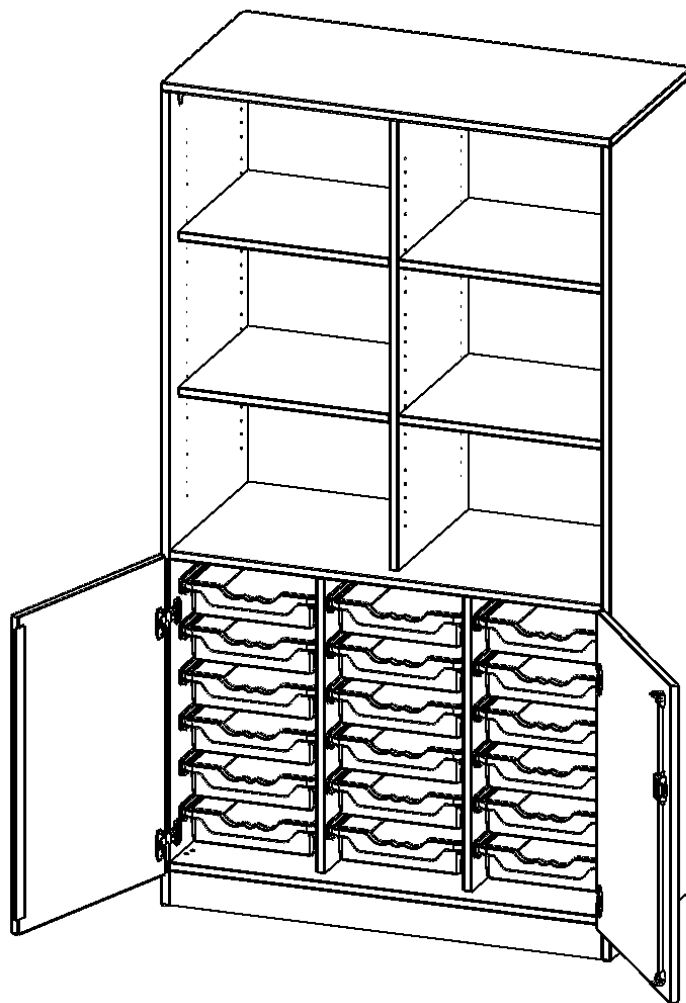

PRODUKTBESCHREIBUNG

Die evo180 Regale und Schränke in verschiedenen Höhen und Breiten sind ein Kernstück unseres evo180 Schrankwandprogrammes. Die Rückwand ist als Sichrückwand ausgeführt, dementsprechend eignen sich alle evo180 Einzelregale oder Regalwände auch als Raumteiler. Der Sockel hat eine Höhe von 81 mm und ist an der Unterseite mit bodenschonenden Kunststoffgleitern ausgestattet.

Konfigurieren Sie Ihren Wunsch Schrank indem Sie bei den angebotenen Varianten Ihre Auswahl treffen.

Die praktischen ErgoTray Boxen sind in 2 Höhen verfügbar - es gibt hohe und flache Boxen. Wir bieten im Rahmen der evo180 Serie viele Regale und Schränke mit ErgoTray Boxen an. Dass alles zusammen passt, finden Sie auch Schränke und Regale ohne Boxen, aber in den dazu passenden Breiten. Die Sideboards bis 3,5 Ordnerhöhen sind alle wahlweise mit Sockel, fahrbar oder mit stabilen Metallmöbelstellfüßen erhältlich. Die fahrbaren Sideboards verfügen über 4 Rollen, davon sind 2 feststellbar. Die ErgoTray Boxen sind in verschiedenen Farben erhältlich.

EIGENSCHAFTEN

- ErgoTray Kombi-Schrank, 5 Ordnerhöhen
- unten Türen, 18 flache ErgoTray Boxen
- oben 6 offene Fächer
- Sichrückwand, Mittelwand
- Höhe 190 cm für Standard Ordner

Zubehör

Freistehend

Artikelnummer	E10552TK3RM	
Breite / Höhe / Tiefe	1045 mm / 1900 mm / 500 mm	41.1" / 74.8" / 19.7"
Ordnerhöhen	5	
Einlegeböden	4	
Konstruktionsböden	2	
Fächer	6	
Aufbewahrungsboxen	18	
Montageart	Freistehend	
Einsatzbereich	Krippe, Kindergarten, Grundschule, Weiterführende Schule, Büro und Objekt	
Material	Kunststoff, Melaminplatte	
Bauart	Abschließbar, Mittelwand, Schubladen, Untermodul	
Produktlinie	evo180	