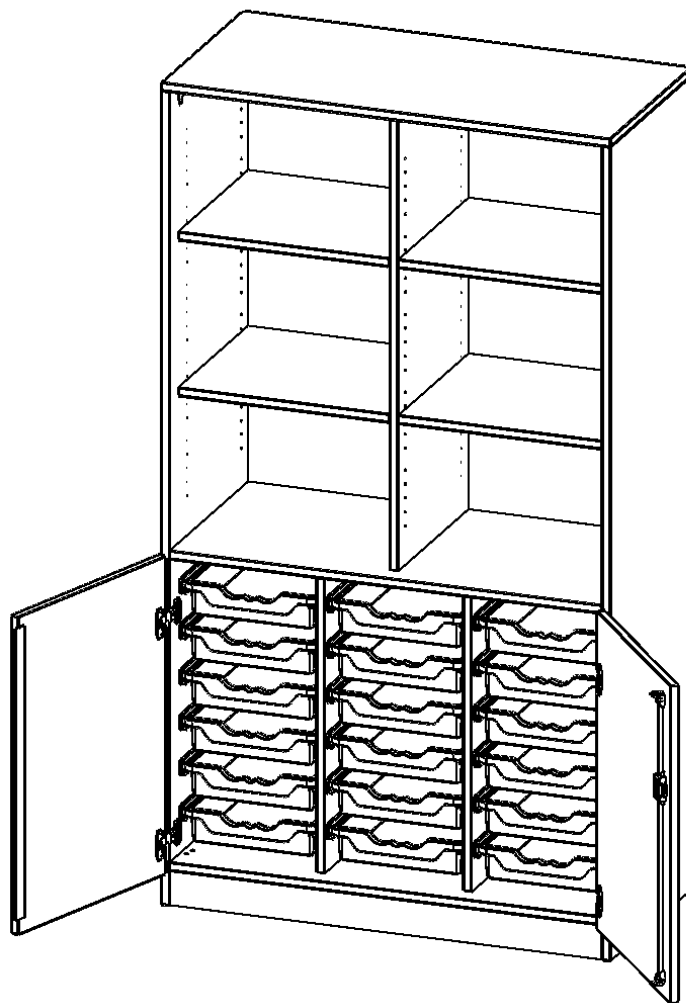

PRODUKTBESCHREIBUNG

Die evo180 Regale und Schränke in verschiedenen Höhen und Breiten sind ein Kernstück unseres evo180 Schrankwandprogrammes. Die Rückwand ist als Sichrückwand ausgeführt, dementsprechend eignen sich alle evo180 Einzelregale oder Regalwände auch als Raumteiler. Der Sockel hat eine Höhe von 81 mm und ist an der Unterseite mit bodenschonenden Kunststoffgleitern ausgestattet.

Konfigurieren Sie Ihren Wunsch Schrank indem Sie bei den angebotenen Varianten Ihre Auswahl treffen.

Die praktischen ErgoTray Boxen sind in 2 Höhen verfügbar - es gibt hohe und flache Boxen. Wir bieten im Rahmen der evo180 Serie viele Regale und Schränke mit ErgoTray Boxen an. Dass alles zusammen passt, finden Sie auch Schränke und Regale ohne Boxen, aber in den dazu passenden Breiten. Die Sideboards bis 3,5 Ordnerhöhen sind alle wahlweise mit Sockel, fahrbar oder mit stabilen Metallmöbelstellfüßen erhältlich. Die fahrbaren Sideboards verfügen über 4 Rollen, davon sind 2 feststellbar. Die ErgoTray Boxen sind in verschiedenen Farben erhältlich.

EIGENSCHAFTEN

- ErgoTray Kombi-Schrank, 5 Ordnerhöhen
- unten Türen, 18 flache ErgoTray Boxen
- oben 6 offene Fächer
- Sichrückwand, Mittelwand
- Höhe 190 cm für Standard Ordner

Zubehör

Freistehend

08.10.2024
Seite 1/2

Artikelnummer	E10552TK3RM	
Breite / Höhe / Tiefe	1045 mm / 1900 mm / 500 mm	41.1" / 74.8" / 19.7"
Ordnerhöhen	5	
Einlegeböden	4	
Konstruktionsböden	2	
Fächer	6	
Aufbewahrungsboxen	18	
Montageart	Freistehend	
Einsatzbereich	Krippe, Kindergarten, Grundschule, Weiterführende Schule, Büro und Objekt	
Material	Kunststoff, Melaminplatte	
Bauart	Abschließbar, Mittelwand, Schubladen, Untermodul	
Produktlinie	evo180	