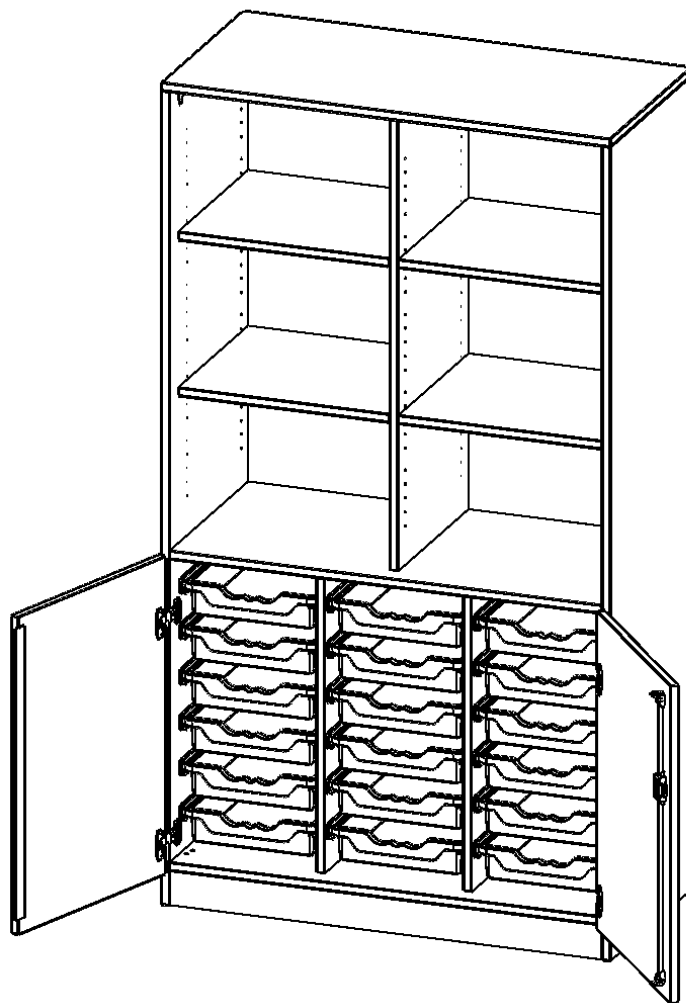

### PRODUKTBESCHREIBUNG

Die evo180 Regale und Schränke in verschiedenen Höhen und Breiten sind ein Kernstück unseres evo180 Schrankwandprogrammes. Die Rückwand ist als Sichtrückwand ausgeführt, dementsprechend eignen sich alle evo180 Einzelregale oder Regalwände auch als Raumteiler. Der Sockel hat eine Höhe von 81 mm und ist an der Unterseite mit bodenschonenden Kunststoffgleitern ausgestattet.

Konfigurieren Sie Ihren Wunsch Schrank indem Sie bei den angebotenen Varianten Ihre Auswahl treffen.

Die praktischen ErgoTray Boxen sind in 2 Höhen verfügbar - es gibt hohe und flache Boxen. Wir bieten im Rahmen der evo180 Serie viele Regale und Schränke mit ErgoTray Boxen an. Dass alles zusammen passt, finden Sie auch Schränke und Regale ohne Boxen, aber in den dazu passenden Breiten. Die Sideboards bis 3,5 Ordnerhöhen sind alle wahlweise mit Sockel, fahrbar oder mit stabilen Metallmöbelstellfüßen erhältlich. Die fahrbaren Sideboards verfügen über 4 Rollen, davon sind 2 feststellbar. Die ErgoTray Boxen sind in verschiedenen Farben erhältlich.

### EIGENSCHAFTEN

- ErgoTray Kombi-Schrank, 5 Ordnerhöhen
- unten Türen, 18 flache ErgoTray Boxen
- oben 6 offene Fächer
- Sichtrückwand, Mittelwand
- Höhe 190 cm für Standard Ordner

### Zubehör

Freistehend

Artikelnummer	E10552TK3RM	
Breite / Höhe / Tiefe	1045 mm / 1900 mm / 500 mm	41.1" / 74.8" / 19.7"
Ordnerhöhen	5	
Einlegeböden	4	
Konstruktionsböden	2	
Fächer	6	
Aufbewahrungsboxen	18	
Montageart	Freistehend	
Einsatzbereich	Krippe, Kindergarten, Grundschule, Weiterführende Schule, Büro und Objekt	
Material	Kunststoff, Melaminplatte	
Bauart	Abschließbar, Mittelwand, Schubladen, Untermodul	
Produktlinie	evo180	