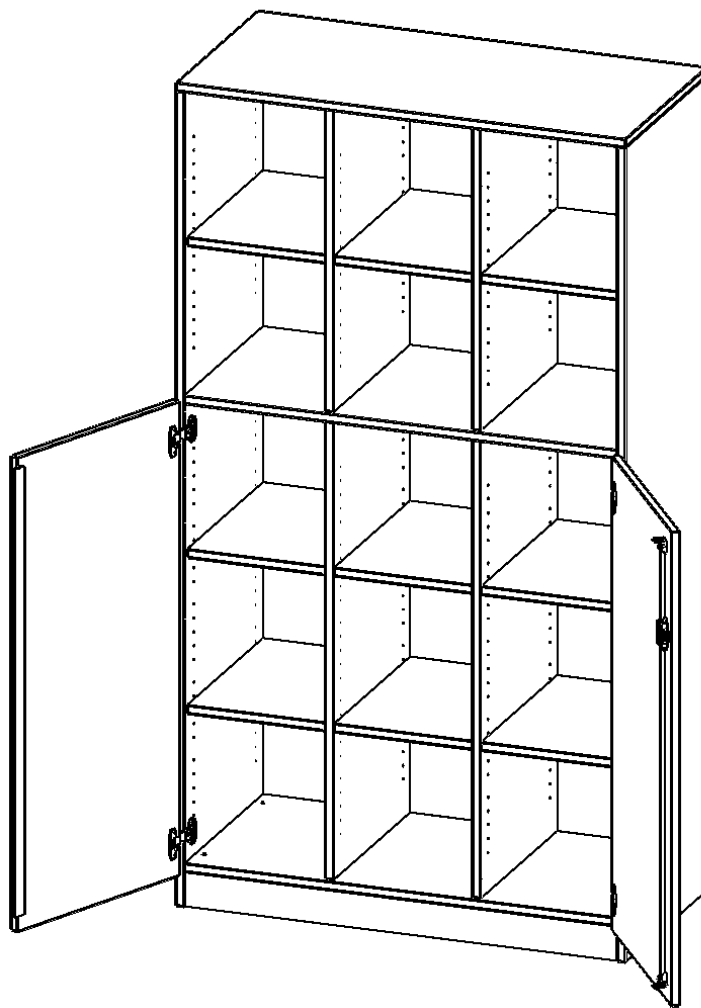

PRODUKTBESCHREIBUNG

Die evo180 Regale und Schränke in verschiedenen Höhen und Breiten sind ein Kernstück unseres evo180 Schrankwandprogrammes. Die Rückwand ist als Sichrückwand ausgeführt, dementsprechend eignen sich alle evo180 Einzelregale oder Regalwände auch als Raumteiler. Der Sockel hat eine Höhe von 81 mm und ist an der Unterseite mit bodenschonenden Kunststoffgleitern ausgestattet.

Konfigurieren Sie Ihren Wunsch Schrank indem Sie bei den angebotenen Varianten Ihre Auswahl treffen.

Die praktischen ErgoTray Boxen sind in 2 Höhen verfügbar - es gibt hohe und flache Boxen. Wir bieten im Rahmen der evo180 Serie viele Regale und Schränke mit ErgoTray Boxen an. Dass alles zusammen passt, finden Sie auch Schränke und Regale ohne Boxen, aber in den dazu passenden Breiten. Die Sideboards bis 3,5 Ordnerhöhen sind alle wahlweise mit Sockel, fahrbar oder mit stabilen Metallmöbelstellfüßen erhältlich. Die fahrbaren Sideboards verfügen über 4 Rollen, davon sind 2 feststellbar. Die ErgoTray Boxen sind in verschiedenen Farben erhältlich.

EIGENSCHAFTEN

- ErgoTray Kombi-Schrank, 5 Ordnerhöhen
- ohne Boxen, 15 offene Fächer
- unten 3 OH mit Türen, oben 2 OH offene Fächer
- Sichrückwand, 2 Mittelwände
- Höhe 190 cm für Standard Ordner

Zubehör

Freistehend

Artikelnummer	E10553T2RMM	
Breite / Höhe / Tiefe	1045 mm / 1900 mm / 500 mm	41.1" / 74.8" / 19.7"
Ordnerhöhen	5	
Einlegeböden	9	
Konstruktionsböden	3	
Fächer	15	
Montageart	Freistehend	
Einsatzbereich	Krippe, Kindergarten, Grundschule, Weiterführende Schule, Büro und Objekt	
Material	Kunststoff, Melaminplatte	
Bauart	Abschließbar, Mittelwand, Schubladen, Untermodul	
Produktlinie	evo180	