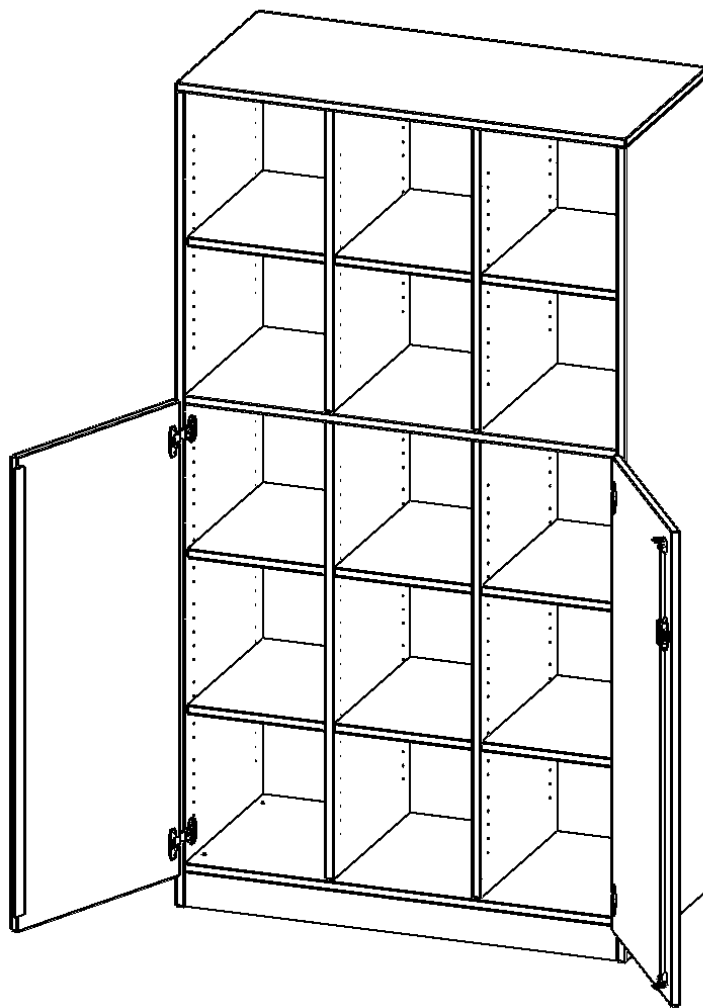

PRODUKTBESCHREIBUNG

Die evo180 Regale und Schränke in verschiedenen Höhen und Breiten sind ein Kernstück unseres evo180 Schrankwandprogrammes. Die Rückwand ist als Sichrückwand ausgeführt, dementsprechend eignen sich alle evo180 Einzelregale oder Regalwände auch als Raumteiler. Der Sockel hat eine Höhe von 81 mm und ist an der Unterseite mit bodenschonenden Kunststoffgleitern ausgestattet.

Konfigurieren Sie Ihren Wunsch Schrank indem Sie bei den angebotenen Varianten Ihre Auswahl treffen.

Die praktischen ErgoTray Boxen sind in 2 Höhen verfügbar - es gibt hohe und flache Boxen. Wir bieten im Rahmen der evo180 Serie viele Regale und Schränke mit ErgoTray Boxen an. Dass alles zusammen passt, finden Sie auch Schränke und Regale ohne Boxen, aber in den dazu passenden Breiten. Die Sideboards bis 3,5 Ordnerhöhen sind alle wahlweise mit Sockel, fahrbar oder mit stabilen Metallmöbelstellfüßen erhältlich. Die fahrbaren Sideboards verfügen über 4 Rollen, davon sind 2 feststellbar. Die ErgoTray Boxen sind in verschiedenen Farben erhältlich.

EIGENSCHAFTEN

- ErgoTray Kombi-Schrank, 5 Ordnerhöhen
- ohne Boxen, 15 offene Fächer
- unten 3 OH mit Türen, oben 2 OH offene Fächer
- Sichrückwand, 2 Mittelwände
- Höhe 190 cm für Standard Ordner

Zubehör

Freistehend

Artikelnummer	E10553T2RMM	
Breite / Höhe / Tiefe	1045 mm / 1900 mm / 500 mm	41.1" / 74.8" / 19.7"
Ordnerhöhen	5	
Einlegeböden	9	
Konstruktionsböden	3	
Fächer	15	
Montageart	Freistehend	
Einsatzbereich	Krippe, Kindergarten, Grundschule, Weiterführende Schule, Büro und Objekt	
Material	Kunststoff, Melaminplatte	
Bauart	Abschließbar, Mittelwand, Schubladen, Untermodul	
Produktlinie	evo180	