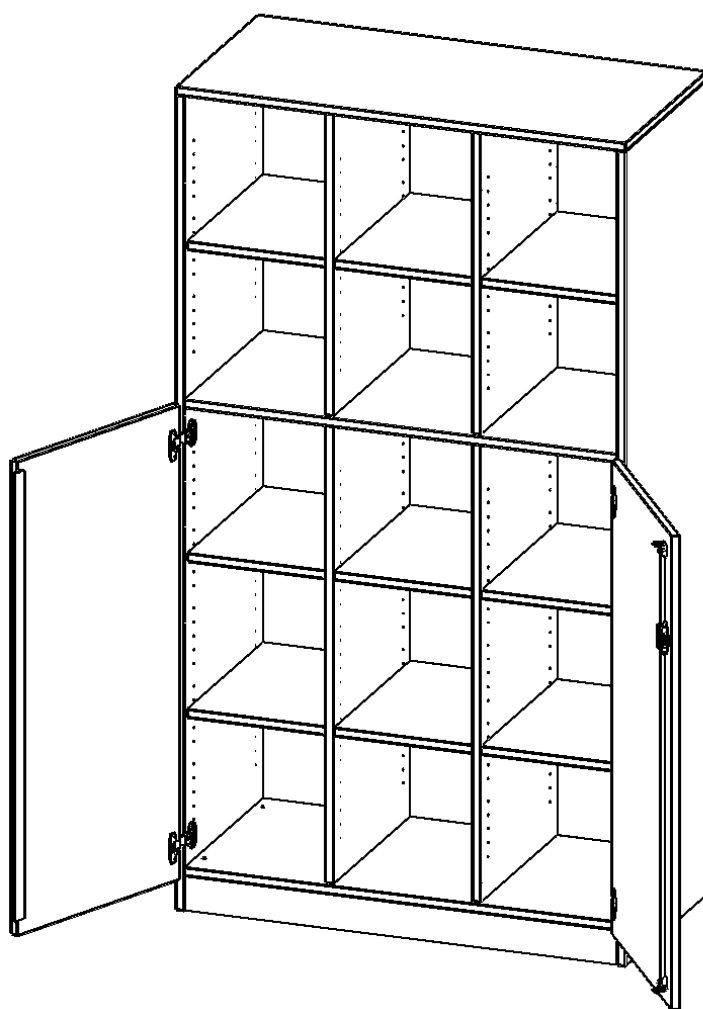

PRODUKTBESCHREIBUNG

Die evo180 Regale und Schränke in verschiedenen Höhen und Breiten sind ein Kernstück unseres evo180 Schrankwandprogrammes. Die Rückwand ist als Sichrückwand ausgeführt, dementsprechend eignen sich alle evo180 Einzelregale oder Regalwände auch als Raumteiler. Der Sockel hat eine Höhe von 81 mm und ist an der Unterseite mit bodenschonenden Kunststoffgleitern ausgestattet.

Konfigurieren Sie Ihren Wunsch Schrank indem Sie bei den angebotenen Varianten Ihre Auswahl treffen.

Die praktischen ErgoTray Boxen sind in 2 Höhen verfügbar - es gibt hohe und flache Boxen. Wir bieten im Rahmen der evo180 Serie viele Regale und Schränke mit ErgoTray Boxen an. Dass alles zusammen passt, finden Sie auch Schränke und Regale ohne Boxen, aber in den dazu passenden Breiten. Die Sideboards bis 3,5 Ordnerhöhen sind alle wahlweise mit Sockel, fahrbar oder mit stabilen Metallmöbelstellfüßen erhältlich. Die fahrbaren Sideboards verfügen über 4 Rollen, davon sind 2 feststellbar. Die ErgoTray Boxen sind in verschiedenen Farben erhältlich.

EIGENSCHAFTEN

- ErgoTray Kombi-Schrank, 5 Ordnerhöhen
- ohne Boxen, 15 offene Fächer
- unten 3 OH mit Türen, oben 2 OH offene Fächer
- Sichrückwand, 2 Mittelwände
- Höhe 190 cm für Standard Ordner

Zubehör

Freistehend

Artikelnummer	E10553T2RMM	
Breite / Höhe / Tiefe	1045 mm / 1900 mm / 500 mm	41.1" / 74.8" / 19.7"
Ordnerhöhen	5	
Einlegeböden	9	
Konstruktionsböden	3	
Fächer	15	
Montageart	Freistehend	
Einsatzbereich	Krippe, Kindergarten, Grundschule, Weiterführende Schule, Büro und Objekt	
Material	Kunststoff, Melaminplatte	
Bauart	Abschließbar, Mittelwand, Schubladen, Untermodul	
Produktlinie	evo180	