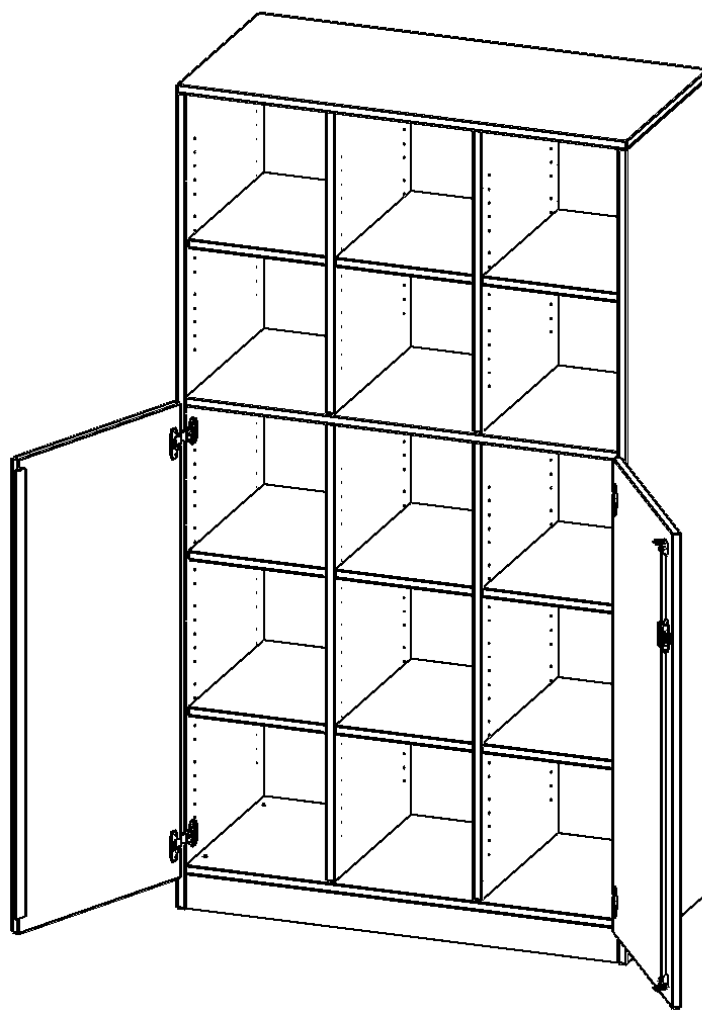

PRODUKTBESCHREIBUNG

Die evo180 Regale und Schränke in verschiedenen Höhen und Breiten sind ein Kernstück unseres evo180 Schrankwandprogrammes. Die Rückwand ist als Sichrückwand ausgeführt, dementsprechend eignen sich alle evo180 Einzelregale oder Regalwände auch als Raumteiler. Der Sockel hat eine Höhe von 81 mm und ist an der Unterseite mit bodenschonenden Kunststoffgleitern ausgestattet.

Konfigurieren Sie Ihren Wunsch Schrank indem Sie bei den angebotenen Varianten Ihre Auswahl treffen.

Die praktischen ErgoTray Boxen sind in 2 Höhen verfügbar - es gibt hohe und flache Boxen. Wir bieten im Rahmen der evo180 Serie viele Regale und Schränke mit ErgoTray Boxen an. Dass alles zusammen passt, finden Sie auch Schränke und Regale ohne Boxen, aber in den dazu passenden Breiten. Die Sideboards bis 3,5 Ordnerhöhen sind alle wahlweise mit Sockel, fahrbar oder mit stabilen Metallmöbelstellfüßen erhältlich. Die fahrbaren Sideboards verfügen über 4 Rollen, davon sind 2 feststellbar. Die ErgoTray Boxen sind in verschiedenen Farben erhältlich.

EIGENSCHAFTEN

- ErgoTray Kombi-Schrank, 5 Ordnerhöhen
- ohne Boxen, 15 offene Fächer
- unten 3 OH mit Türen, oben 2 OH offene Fächer
- Sichrückwand, 2 Mittelwände
- Höhe 190 cm für Standard Ordner

Zubehör

Freistehend

Artikelnummer	E10553T2RMM	
Breite / Höhe / Tiefe	1045 mm / 1900 mm / 500 mm	41.1" / 74.8" / 19.7"
Ordnerhöhen	5	
Einlegeböden	9	
Konstruktionsböden	3	
Fächer	15	
Montageart	Freistehend	
Einsatzbereich	Krippe, Kindergarten, Grundschule, Weiterführende Schule, Büro und Objekt	
Material	Kunststoff, Melaminplatte	
Bauart	Abschließbar, Mittelwand, Schubladen, Untermodul	
Produktlinie	evo180	