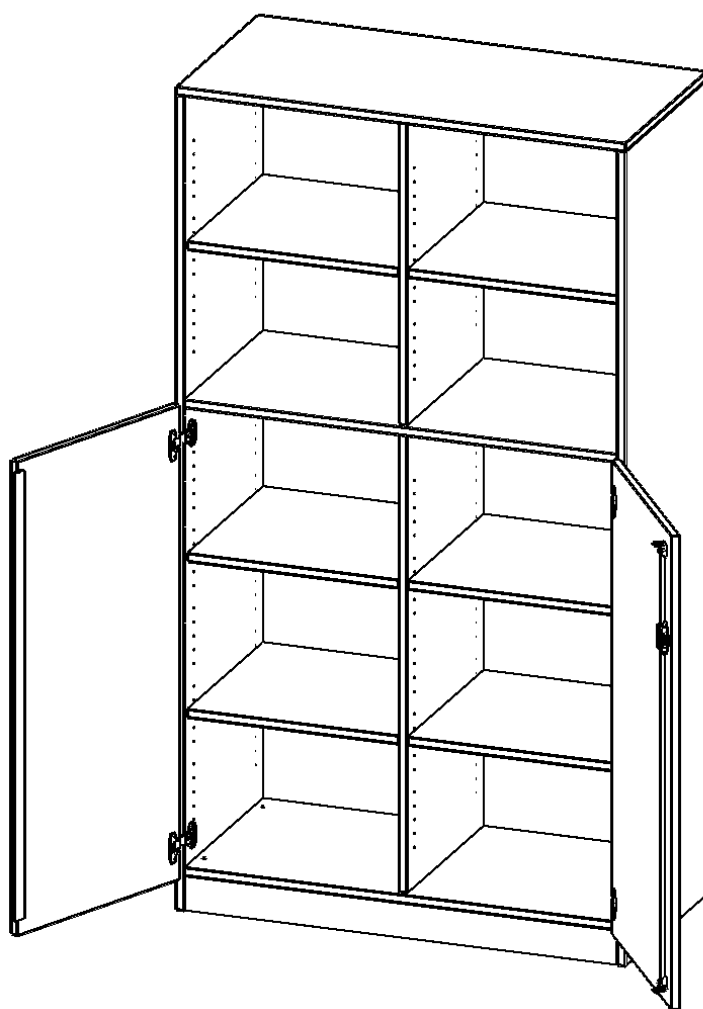

PRODUKTBESCHREIBUNG

Die evo180 Regale und Schränke in verschiedenen Höhen und Breiten sind ein Kernstück unseres evo180 Schrankwandprogrammes. Die Rückwand ist als Sichrückwand ausgeführt, dementsprechend eignen sich alle evo180 Einzelregale oder Regalwände auch als Raumteiler. Der Sockel hat eine Höhe von 81 mm und ist an der Unterseite mit bodenschonenden Kunststoffgleitern ausgestattet.

Konfigurieren Sie Ihren Wunsch Schrank indem Sie bei den angebotenen Varianten Ihre Auswahl treffen.

Die praktischen ErgoTray Boxen sind in 2 Höhen verfügbar - es gibt hohe und flache Boxen. Wir bieten im Rahmen der evo180 Serie viele Regale und Schränke mit ErgoTray Boxen an. Dass alles zusammen passt, finden Sie auch Schränke und Regale ohne Boxen, aber in den dazu passenden Breiten. Die Sideboards bis 3,5 Ordnerhöhen sind alle wahlweise mit Sockel, fahrbar oder mit stabilen Metallmöbelstellfüßen erhältlich. Die fahrbaren Sideboards verfügen über 4 Rollen, davon sind 2 feststellbar. Die ErgoTray Boxen sind in verschiedenen Farben erhältlich.

EIGENSCHAFTEN

- ErgoTray Kombi-Schrank, 5 Ordnerhöhen
- ohne Boxen, 10 offene Fächer
- unten 3 OH mit Türen, oben 2 OH offene Fächer
- Sichrückwand, Mittelwand
- Höhe 190 cm für Standard Ordner

Zubehör

Freistehend

Artikelnummer	E10553T2RM	
Breite / Höhe / Tiefe	1045 mm / 1900 mm / 500 mm	41.1" / 74.8" / 19.7"
Ordnerhöhen	5	
Einlegeböden	6	
Konstruktionsböden	2	
Fächer	10	
Montageart	Freistehend	
Einsatzbereich	Krippe, Kindergarten, Grundschule, Weiterführende Schule, Büro und Objekt	
Material	Kunststoff, Melaminplatte	
Bauart	Abschließbar, Mittelwand, Schubladen, Untermodul	
Produktlinie	evo180	