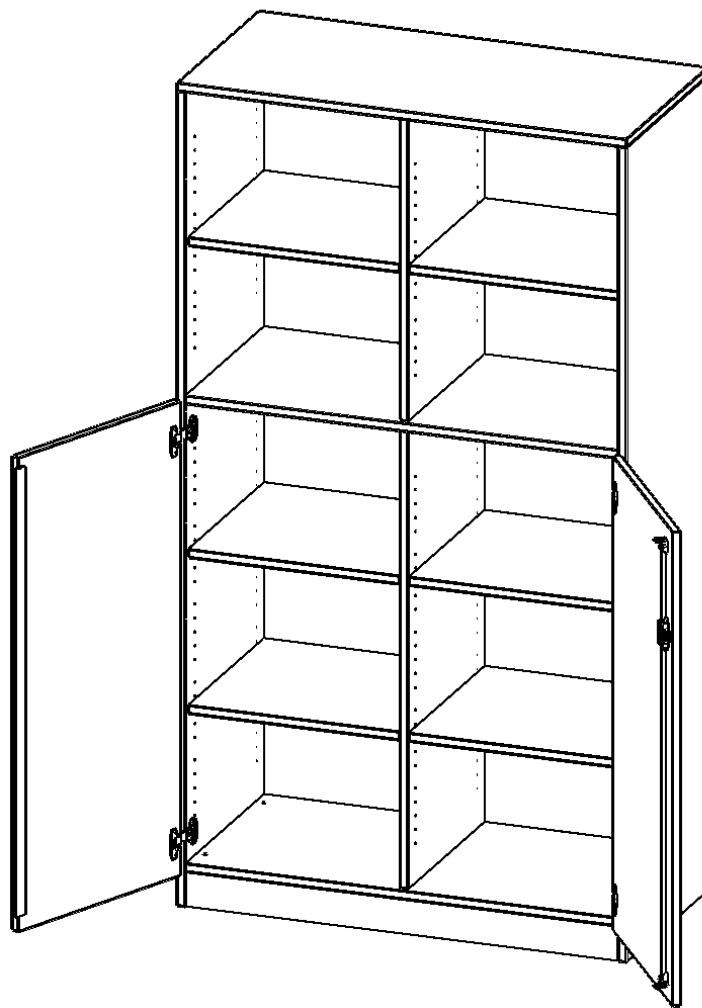

PRODUKTBESCHREIBUNG

Die evo180 Regale und Schränke in verschiedenen Höhen und Breiten sind ein Kernstück unseres evo180 Schrankwandprogrammes. Die Rückwand ist als Sichrückwand ausgeführt, dementsprechend eignen sich alle evo180 Einzelregale oder Regalwände auch als Raumteiler. Der Sockel hat eine Höhe von 81 mm und ist an der Unterseite mit bodenschonenden Kunststoffgleitern ausgestattet.

Konfigurieren Sie Ihren Wunsch Schrank indem Sie bei den angebotenen Varianten Ihre Auswahl treffen.

Die praktischen ErgoTray Boxen sind in 2 Höhen verfügbar - es gibt hohe und flache Boxen. Wir bieten im Rahmen der evo180 Serie viele Regale und Schränke mit ErgoTray Boxen an. Dass alles zusammen passt, finden Sie auch Schränke und Regale ohne Boxen, aber in den dazu passenden Breiten. Die Sideboards bis 3,5 Ordnerhöhen sind alle wahlweise mit Sockel, fahrbar oder mit stabilen Metallmöbelstellfüßen erhältlich. Die fahrbaren Sideboards verfügen über 4 Rollen, davon sind 2 feststellbar. Die ErgoTray Boxen sind in verschiedenen Farben erhältlich.

EIGENSCHAFTEN

- ErgoTray Kombi-Schrank, 5 Ordnerhöhen
- ohne Boxen, 10 offene Fächer
- unten 3 OH mit Türen, oben 2 OH offene Fächer
- Sichrückwand, Mittelwand
- Höhe 190 cm für Standard Ordner

Zubehör

Freistehend

| | | |
|-----------------------|---|-----------------------|
| Artikelnummer | E10553T2RM | |
| Breite / Höhe / Tiefe | 1045 mm / 1900 mm / 500 mm | 41.1" / 74.8" / 19.7" |
| Ordnerhöhen | 5 | |
| Einlegeböden | 6 | |
| Konstruktionsböden | 2 | |
| Fächer | 10 | |
| Montageart | Freistehend | |
| Einsatzbereich | Krippe, Kindergarten, Grundschule, Weiterführende Schule, Büro und Objekt | |
| Material | Kunststoff, Melaminplatte | |
| Bauart | Abschließbar, Mittelwand, Schubladen, Untermodul | |
| Produktlinie | evo180 | |