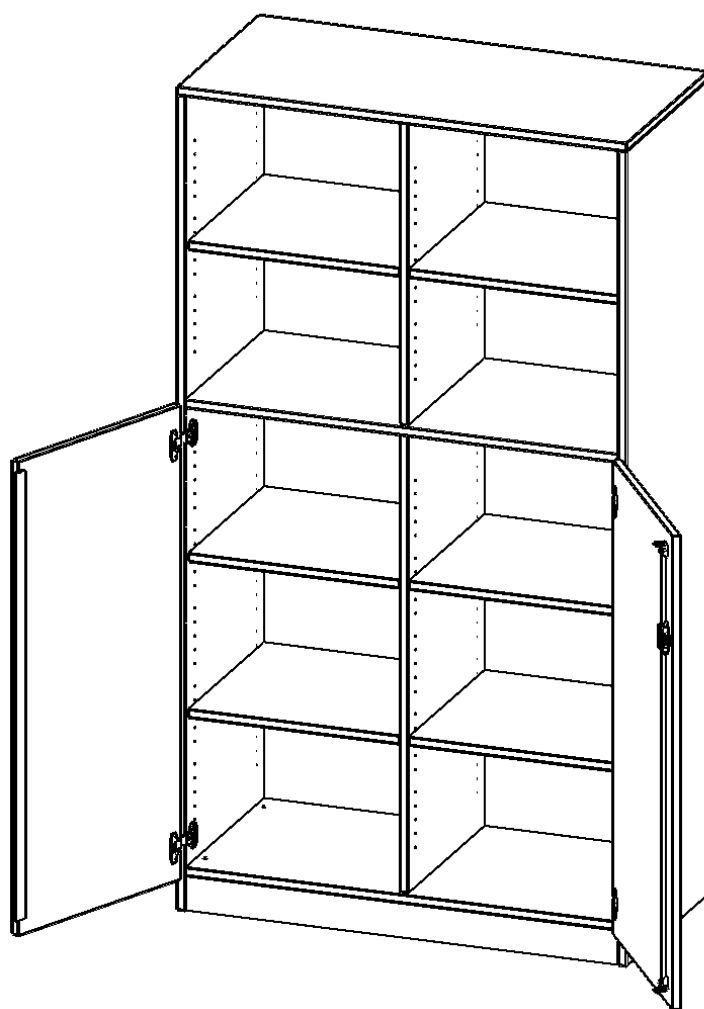

PRODUKTBESCHREIBUNG

Die evo180 Regale und Schränke in verschiedenen Höhen und Breiten sind ein Kernstück unseres evo180 Schrankwandprogrammes. Die Rückwand ist als Sichrückwand ausgeführt, dementsprechend eignen sich alle evo180 Einzelregale oder Regalwände auch als Raumteiler. Der Sockel hat eine Höhe von 81 mm und ist an der Unterseite mit bodenschonenden Kunststoffgleitern ausgestattet.

Konfigurieren Sie Ihren Wunsch Schrank indem Sie bei den angebotenen Varianten Ihre Auswahl treffen.

Die praktischen ErgoTray Boxen sind in 2 Höhen verfügbar - es gibt hohe und flache Boxen. Wir bieten im Rahmen der evo180 Serie viele Regale und Schränke mit ErgoTray Boxen an. Dass alles zusammen passt, finden Sie auch Schränke und Regale ohne Boxen, aber in den dazu passenden Breiten. Die Sideboards bis 3,5 Ordnerhöhen sind alle wahlweise mit Sockel, fahrbar oder mit stabilen Metallmöbelstellfüßen erhältlich. Die fahrbaren Sideboards verfügen über 4 Rollen, davon sind 2 feststellbar. Die ErgoTray Boxen sind in verschiedenen Farben erhältlich.

EIGENSCHAFTEN

- ErgoTray Kombi-Schrank, 5 Ordnerhöhen
- ohne Boxen, 10 offene Fächer
- unten 3 OH mit Türen, oben 2 OH offene Fächer
- Sichrückwand, Mittelwand
- Höhe 190 cm für Standard Ordner

Zubehör

Freistehend

Artikelnummer	E10553T2RM	
Breite / Höhe / Tiefe	1045 mm / 1900 mm / 500 mm	41.1" / 74.8" / 19.7"
Ordnerhöhen	5	
Einlegeböden	6	
Konstruktionsböden	2	
Fächer	10	
Montageart	Freistehend	
Einsatzbereich	Krippe, Kindergarten, Grundschule, Weiterführende Schule, Büro und Objekt	
Material	Kunststoff, Melaminplatte	
Bauart	Abschließbar, Mittelwand, Schubladen, Untermodul	
Produktlinie	evo180	