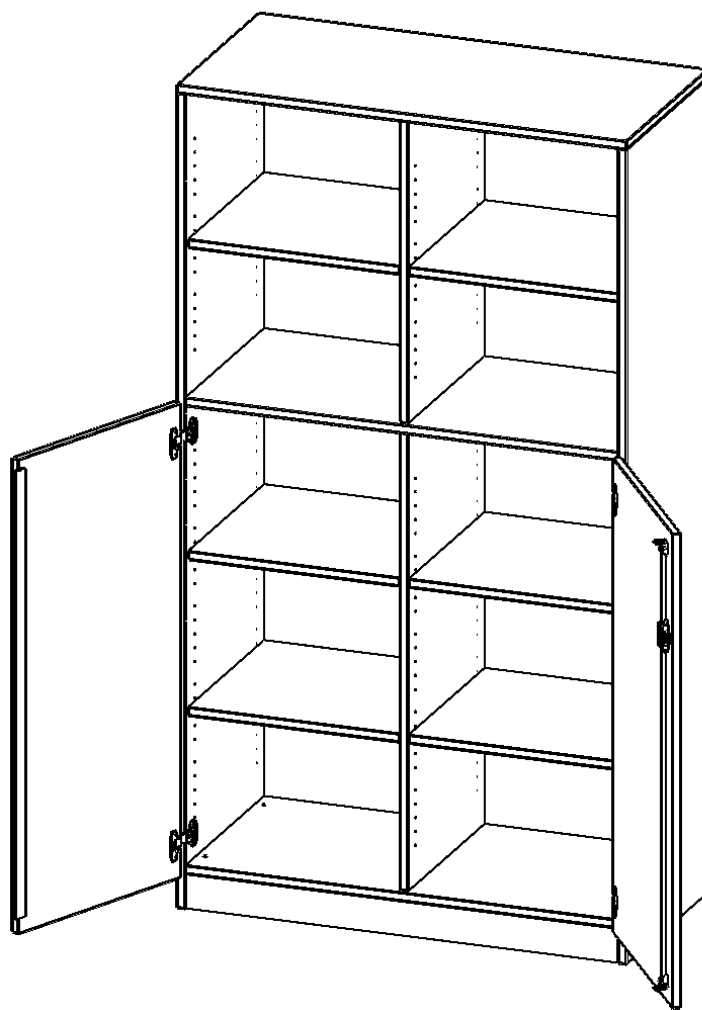

PRODUKTBESCHREIBUNG

Die evo180 Regale und Schränke in verschiedenen Höhen und Breiten sind ein Kernstück unseres evo180 Schrankwandprogrammes. Die Rückwand ist als Sichrückwand ausgeführt, dementsprechend eignen sich alle evo180 Einzelregale oder Regalwände auch als Raumteiler. Der Sockel hat eine Höhe von 81 mm und ist an der Unterseite mit bodenschonenden Kunststoffgleitern ausgestattet.

Konfigurieren Sie Ihren Wunsch Schrank indem Sie bei den angebotenen Varianten Ihre Auswahl treffen.

Die praktischen ErgoTray Boxen sind in 2 Höhen verfügbar - es gibt hohe und flache Boxen. Wir bieten im Rahmen der evo180 Serie viele Regale und Schränke mit ErgoTray Boxen an. Dass alles zusammen passt, finden Sie auch Schränke und Regale ohne Boxen, aber in den dazu passenden Breiten. Die Sideboards bis 3,5 Ordnerhöhen sind alle wahlweise mit Sockel, fahrbar oder mit stabilen Metallmöbelstellfüßen erhältlich. Die fahrbaren Sideboards verfügen über 4 Rollen, davon sind 2 feststellbar. Die ErgoTray Boxen sind in verschiedenen Farben erhältlich.

EIGENSCHAFTEN

- ErgoTray Kombi-Schrank, 5 Ordnerhöhen
- ohne Boxen, 10 offene Fächer
- unten 3 OH mit Türen, oben 2 OH offene Fächer
- Sichrückwand, Mittelwand
- Höhe 190 cm für Standard Ordner

Zubehör

Freistehend

Artikelnummer	E10553T2RM	
Breite / Höhe / Tiefe	1045 mm / 1900 mm / 500 mm	41.1" / 74.8" / 19.7"
Ordnerhöhen	5	
Einlegeböden	6	
Konstruktionsböden	2	
Fächer	10	
Montageart	Freistehend	
Einsatzbereich	Krippe, Kindergarten, Grundschule, Weiterführende Schule, Büro und Objekt	
Material	Kunststoff, Melaminplatte	
Bauart	Abschließbar, Mittelwand, Schubladen, Untermodul	
Produktlinie	evo180	