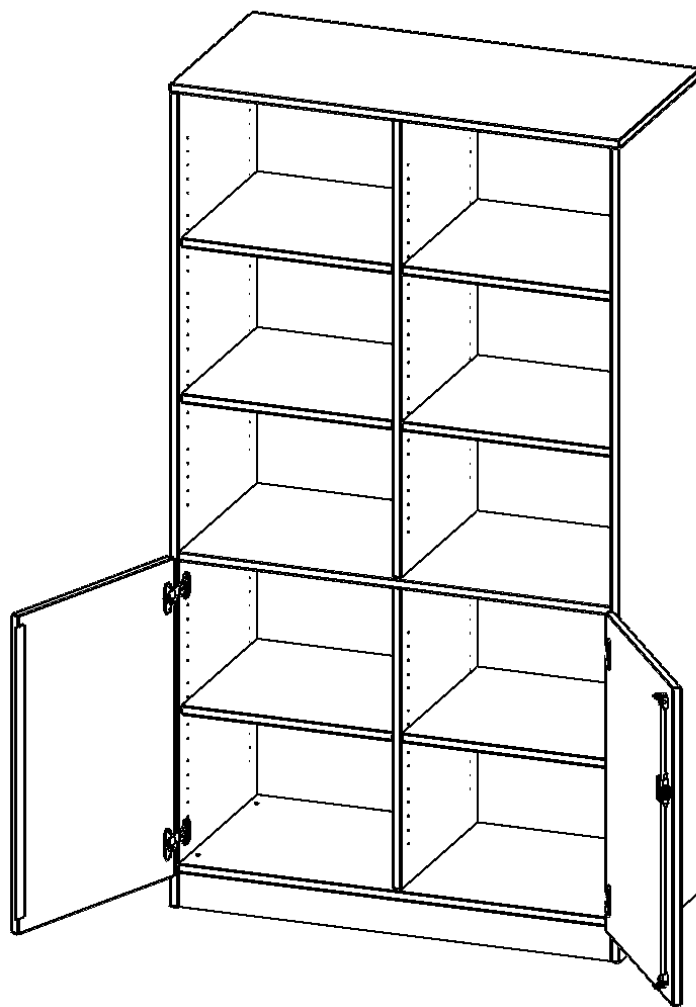

ERGOTRAY KOMBI-SCHRANK, DREIREIHIG, 5 ORDNERHÖHEN - EVO180 SERIE

2 OH UNTEN MIT TÜREN, OBEN 3 OH REGAL, MIT SOCKEL (81 MM), MIT MITTELWAND, B/H/T: 104,5X190X50 CM

PRODUKTBE SCHREIBUNG

Die evo180 Regale und Schränke in verschiedenen Höhen und Breiten sind ein Kernstück unseres evo180 Schrankwandprogrammes. Die Rückwand ist als Sichrückwand ausgeführt, dementsprechend eignen sich alle evo180 Einzelregale oder Regalwände auch als Raumteiler. Der Sockel hat eine Höhe von 81 mm und ist an der Unterseite mit bodenschonenden Kunststoffgleitern ausgestattet.

Konfigurieren Sie Ihren Wunsch Schrank indem Sie bei den angebotenen Varianten Ihre Auswahl treffen.

Die praktischen ErgoTray Boxen sind in 2 Höhen verfügbar - es gibt hohe und flache Boxen. Wir bieten im Rahmen der evo180 Serie viele Regale und Schränke mit ErgoTray Boxen an. Dass alles zusammen passt, finden Sie auch Schränke und Regale ohne Boxen, aber in den dazu passenden Breiten. Die Sideboards bis 3,5 Ordnerhöhen sind alle wahlweise mit Sockel, fahrbar oder mit stabilen Metallmöbelstellfüßen erhältlich. Die fahrbaren Sideboards verfügen über 4 Rollen, davon sind 2 feststellbar. Die ErgoTray Boxen sind in verschiedenen Farben erhältlich.

EIGENSCHAFTEN

- ErgoTray Kombi-Schrank, 5 Ordnerhöhen
- ohne Boxen, 10 offene Fächer
- unten 2 OH mit Türen, oben 3 OH offene Fächer
- Sichrückwand, Mittelwand
- Höhe 190 cm für Standard Ordner

Zubehör

Freistehend

Artikelnummer	E10552T3RM	
Breite / Höhe / Tiefe	1045 mm / 1900 mm / 500 mm	41.1" / 74.8" / 19.7"
Ordnerhöhen	5	
Einlegeböden	6	
Konstruktionsböden	2	
Fächer	10	
Montageart	Freistehend	
Einsatzbereich	Krippe, Kindergarten, Grundschule, Weiterführende Schule, Büro und Objekt	
Material	Kunststoff, Melaminplatte	
Bauart	Abschließbar, Mittelwand, Schubladen, Untermodul	
Produktlinie	evo180	