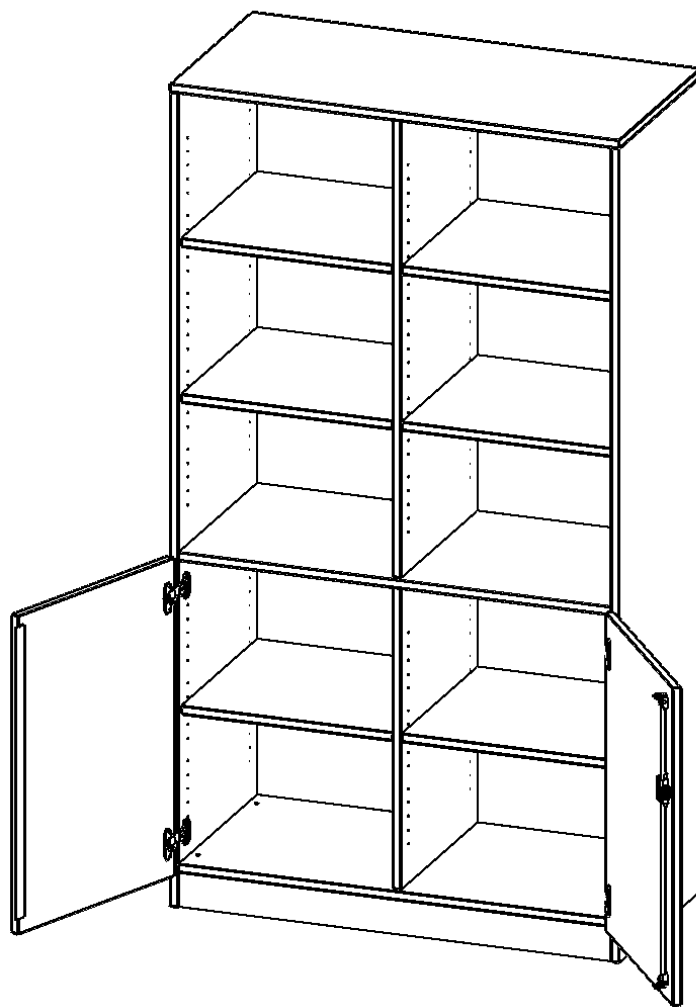

### PRODUKTBESCHREIBUNG

Die evo180 Regale und Schränke in verschiedenen Höhen und Breiten sind ein Kernstück unseres evo180 Schrankwandprogrammes. Die Rückwand ist als Sichrückwand ausgeführt, dementsprechend eignen sich alle evo180 Einzelregale oder Regalwände auch als Raumteiler. Der Sockel hat eine Höhe von 81 mm und ist an der Unterseite mit bodenschonenden Kunststoffgleitern ausgestattet.

Konfigurieren Sie Ihren Wunsch Schrank indem Sie bei den angebotenen Varianten Ihre Auswahl treffen.

Die praktischen ErgoTray Boxen sind in 2 Höhen verfügbar - es gibt hohe und flache Boxen. Wir bieten im Rahmen der evo180 Serie viele Regale und Schränke mit ErgoTray Boxen an. Dass alles zusammen passt, finden Sie auch Schränke und Regale ohne Boxen, aber in den dazu passenden Breiten. Die Sideboards bis 3,5 Ordnerhöhen sind alle wahlweise mit Sockel, fahrbar oder mit stabilen Metallmöbelstellfüßen erhältlich. Die fahrbaren Sideboards verfügen über 4 Rollen, davon sind 2 feststellbar. Die ErgoTray Boxen sind in verschiedenen Farben erhältlich.

### EIGENSCHAFTEN

- ErgoTray Kombi-Schrank, 5 Ordnerhöhen
- ohne Boxen, 10 offene Fächer
- unten 2 OH mit Türen, oben 3 OH offene Fächer
- Sichrückwand, Mittelwand
- Höhe 190 cm für Standard Ordner

### Zubehör

Freistehend

Artikelnummer	E10552T3RM	
Breite / Höhe / Tiefe	1045 mm / 1900 mm / 500 mm	41.1" / 74.8" / 19.7"
Ordnerhöhen	5	
Einlegeböden	6	
Konstruktionsböden	2	
Fächer	10	
Montageart	Freistehend	
Einsatzbereich	Krippe, Kindergarten, Grundschule, Weiterführende Schule, Büro und Objekt	
Material	Kunststoff, Melaminplatte	
Bauart	Abschließbar, Mittelwand, Schubladen, Untermodul	
Produktlinie	evo180	