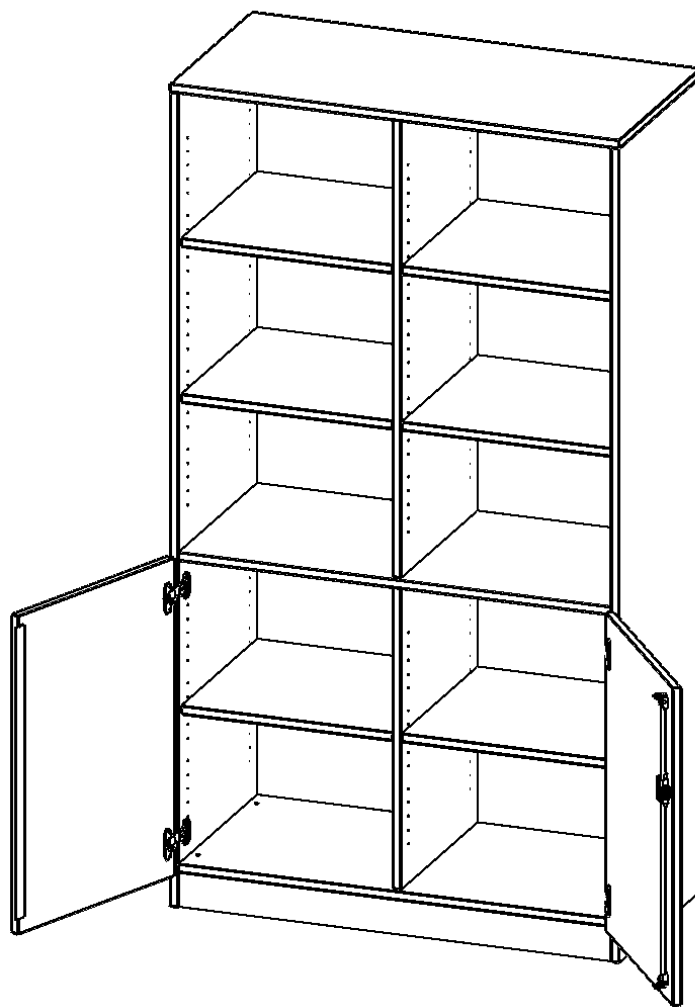

ERGOTRAY KOMBI-SCHRANK, DREIREIHIG, 5 ORDNERHÖHEN - EVO180 SERIE

2 OH UNTEN MIT TÜREN, OBEN 3 OH REGAL, MIT SOCKEL (81 MM), MIT MITTELWAND, B/H/T: 104,5X190X50 CM

PRODUKTBESCHREIBUNG

Die evo180 Regale und Schränke in verschiedenen Höhen und Breiten sind ein Kernstück unseres evo180 Schrankwandprogrammes. Die Rückwand ist als Sichrückwand ausgeführt, dementsprechend eignen sich alle evo180 Einzelregale oder Regalwände auch als Raumteiler. Der Sockel hat eine Höhe von 81 mm und ist an der Unterseite mit bodenschonenden Kunststoffgleitern ausgestattet.

Konfigurieren Sie Ihren Wunsch Schrank indem Sie bei den angebotenen Varianten Ihre Auswahl treffen.

Die praktischen ErgoTray Boxen sind in 2 Höhen verfügbar - es gibt hohe und flache Boxen. Wir bieten im Rahmen der evo180 Serie viele Regale und Schränke mit ErgoTray Boxen an. Dass alles zusammen passt, finden Sie auch Schränke und Regale ohne Boxen, aber in den dazu passenden Breiten. Die Sideboards bis 3,5 Ordnerhöhen sind alle wahlweise mit Sockel, fahrbar oder mit stabilen Metallmöbelstellfüßen erhältlich. Die fahrbaren Sideboards verfügen über 4 Rollen, davon sind 2 feststellbar. Die ErgoTray Boxen sind in verschiedenen Farben erhältlich.

EIGENSCHAFTEN

- ErgoTray Kombi-Schrank, 5 Ordnerhöhen
- ohne Boxen, 10 offene Fächer
- unten 2 OH mit Türen, oben 3 OH offene Fächer
- Sichrückwand, Mittelwand
- Höhe 190 cm für Standard Ordner

Zubehör

Freistehend

| | | |
|-----------------------|---|-----------------------|
| Artikelnummer | E10552T3RM | |
| Breite / Höhe / Tiefe | 1045 mm / 1900 mm / 500 mm | 41.1" / 74.8" / 19.7" |
| Ordnerhöhen | 5 | |
| Einlegeböden | 6 | |
| Konstruktionsböden | 2 | |
| Fächer | 10 | |
| Montageart | Freistehend | |
| Einsatzbereich | Krippe, Kindergarten, Grundschule, Weiterführende Schule, Büro und Objekt | |
| Material | Kunststoff, Melaminplatte | |
| Bauart | Abschließbar, Mittelwand, Schubladen, Untermodul | |
| Produktlinie | evo180 | |