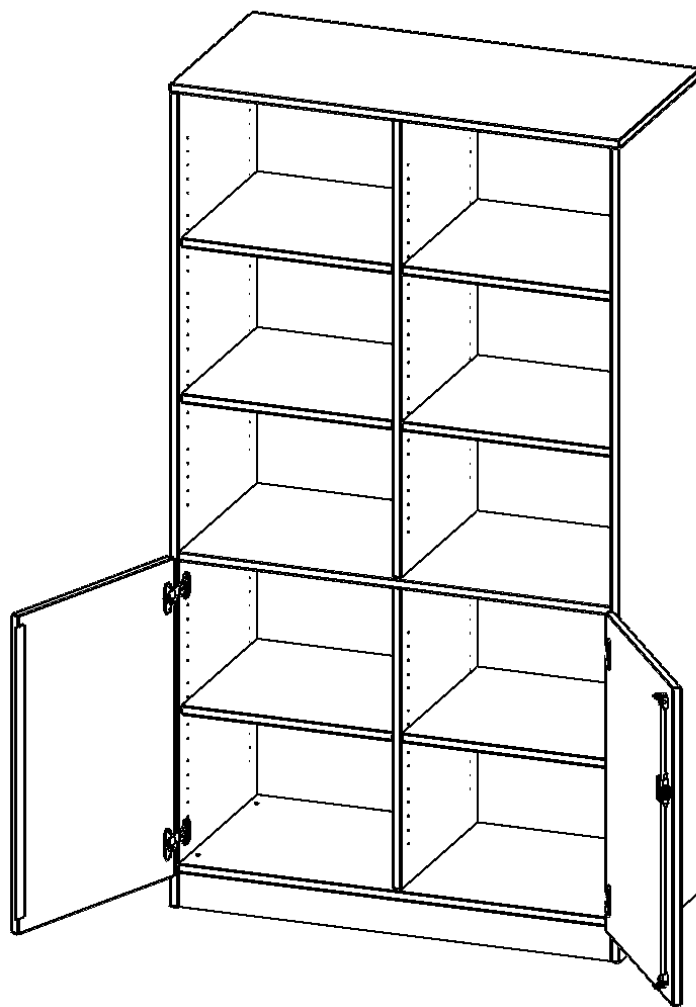

ERGOTRAY KOMBI-SCHRANK, DREIREIHIG, 5 ORDNERHÖHEN - EVO180 SERIE

2 OH UNTEN MIT TÜREN, OBEN 3 OH REGAL, MIT SOCKEL (81 MM), MIT MITTELWAND, B/H/T: 104,5X190X50 CM

PRODUKTBESCHREIBUNG

Die evo180 Regale und Schränke in verschiedenen Höhen und Breiten sind ein Kernstück unseres evo180 Schrankwandprogrammes. Die Rückwand ist als Sichrückwand ausgeführt, dementsprechend eignen sich alle evo180 Einzelregale oder Regalwände auch als Raumteiler. Der Sockel hat eine Höhe von 81 mm und ist an der Unterseite mit bodenschonenden Kunststoffgleitern ausgestattet.

Konfigurieren Sie Ihren Wunsch Schrank indem Sie bei den angebotenen Varianten Ihre Auswahl treffen.

Die praktischen ErgoTray Boxen sind in 2 Höhen verfügbar - es gibt hohe und flache Boxen. Wir bieten im Rahmen der evo180 Serie viele Regale und Schränke mit ErgoTray Boxen an. Dass alles zusammen passt, finden Sie auch Schränke und Regale ohne Boxen, aber in den dazu passenden Breiten. Die Sideboards bis 3,5 Ordnerhöhen sind alle wahlweise mit Sockel, fahrbar oder mit stabilen Metallmöbelstellfüßen erhältlich. Die fahrbaren Sideboards verfügen über 4 Rollen, davon sind 2 feststellbar. Die ErgoTray Boxen sind in verschiedenen Farben erhältlich.

EIGENSCHAFTEN

- ErgoTray Kombi-Schrank, 5 Ordnerhöhen
- ohne Boxen, 10 offene Fächer
- unten 2 OH mit Türen, oben 3 OH offene Fächer
- Sichrückwand, Mittelwand
- Höhe 190 cm für Standard Ordner

Zubehör

Freistehend

Artikelnummer	E10552T3RM	
Breite / Höhe / Tiefe	1045 mm / 1900 mm / 500 mm	41.1" / 74.8" / 19.7"
Ordnerhöhen	5	
Einlegeböden	6	
Konstruktionsböden	2	
Fächer	10	
Montageart	Freistehend	
Einsatzbereich	Krippe, Kindergarten, Grundschule, Weiterführende Schule, Büro und Objekt	
Material	Kunststoff, Melaminplatte	
Bauart	Abschließbar, Mittelwand, Schubladen, Untermodul	
Produktlinie	evo180	