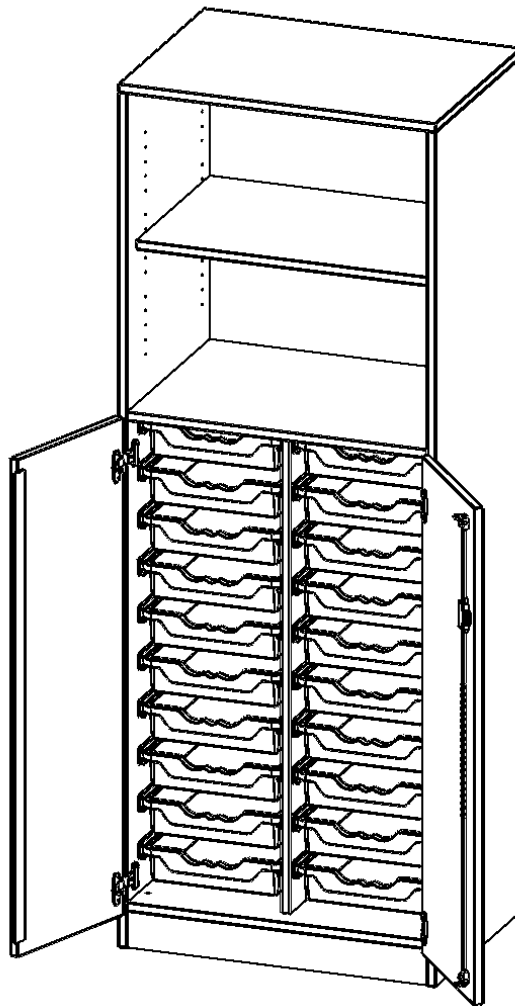

PRODUKTBE SCHREIBUNG

Die evo180 Regale und Schränke in verschiedenen Höhen und Breiten sind ein Kernstück unseres evo180 Schrankwandprogrammes. Die Rückwand ist als Sichrückwand ausgeführt, dementsprechend eignen sich alle evo180 Einzelregale oder Regalwände auch als Raumteiler. Der Sockel hat eine Höhe von 81 mm und ist an der Unterseite mit bodenschonenden Kunststoffgleitern ausgestattet.

Konfigurieren Sie Ihren Wunsch Schrank indem Sie bei den angebotenen Varianten Ihre Auswahl treffen.

Die praktischen ErgoTray Boxen sind in 2 Höhen verfügbar - es gibt hohe und flache Boxen. Wir bieten im Rahmen der evo180 Serie viele Regale und Schränke mit ErgoTray Boxen an. Dass alles zusammen passt, finden Sie auch Schränke und Regale ohne Boxen, aber in den dazu passenden Breiten. Die Sideboards bis 3,5 Ordnerhöhen sind alle wahlweise mit Sockel, fahrbar oder mit stabilen Metallmöbelstellfüßen erhältlich. Die fahrbaren Sideboards verfügen über 4 Rollen, davon sind 2 feststellbar. Die ErgoTray Boxen sind in verschiedenen Farben erhältlich.

EIGENSCHAFTEN

- ErgoTray Kombi-Schrank, 5 Ordnerhöhen
- unten Türen, 20 flache ErgoTray Boxen
- oben 2 OH offene Fächer
- Sichrückwand
- Höhe 190 cm für Standard Ordner

Zubehör

Freistehend

Artikelnummer	E7053TK2R	
Breite / Höhe / Tiefe	703 mm / 1900 mm / 500 mm	27.7" / 74.8" / 19.7"
Ordnerhöhen	5	
Einlegeböden	1	
Konstruktionsböden	1	
Fächer	2	
Aufbewahrungsboxen	20	
Montageart	Freistehend	
Einsatzbereich	Krippe, Kindergarten, Grundschule, Weiterführende Schule, Büro und Objekt	
Material	Kunststoff, Melaminplatte	
Bauart	Abschließbar, Mittelwand, Schubladen, Untermodul	
Produktlinie	evo180	