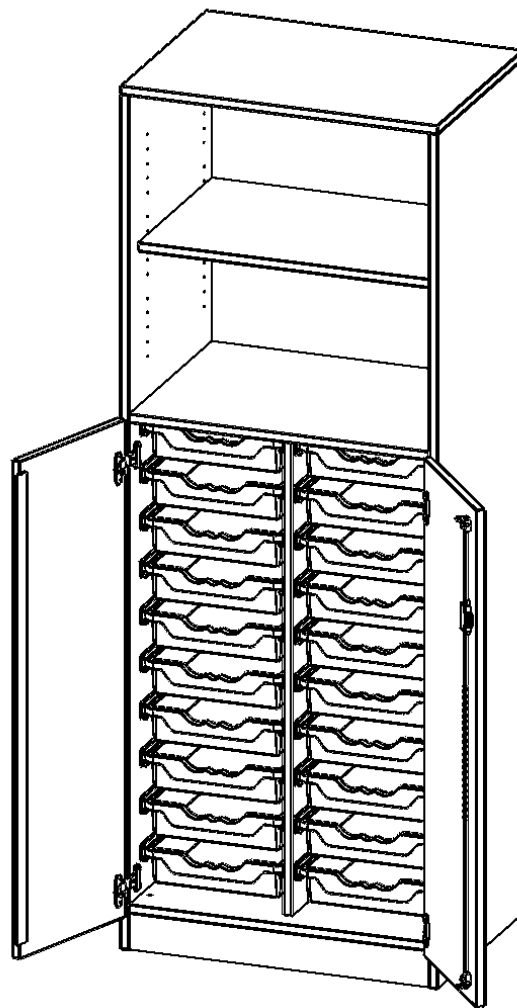

PRODUKTBESCHREIBUNG

Die evo180 Regale und Schränke in verschiedenen Höhen und Breiten sind ein Kernstück unseres evo180 Schrankwandprogrammes. Die Rückwand ist als Sichrückwand ausgeführt, dementsprechend eignen sich alle evo180 Einzelregale oder Regalwände auch als Raumteiler. Der Sockel hat eine Höhe von 81 mm und ist an der Unterseite mit bodenschonenden Kunststoffgleitern ausgestattet.

Konfigurieren Sie Ihren Wunsch Schrank indem Sie bei den angebotenen Varianten Ihre Auswahl treffen.

Die praktischen ErgoTray Boxen sind in 2 Höhen verfügbar - es gibt hohe und flache Boxen. Wir bieten im Rahmen der evo180 Serie viele Regale und Schränke mit ErgoTray Boxen an. Dass alles zusammen passt, finden Sie auch Schränke und Regale ohne Boxen, aber in den dazu passenden Breiten. Die Sideboards bis 3,5 Ordnerhöhen sind alle wahlweise mit Sockel, fahrbar oder mit stabilen Metallmöbelstellfüßen erhältlich. Die fahrbaren Sideboards verfügen über 4 Rollen, davon sind 2 feststellbar. Die ErgoTray Boxen sind in verschiedenen Farben erhältlich.

EIGENSCHAFTEN

- ErgoTray Kombi-Schrank, 5 Ordnerhöhen
- unten Türen, 20 flache ErgoTray Boxen
- oben 2 OH offene Fächer
- Sichrückwand
- Höhe 190 cm für Standard Ordner

Zubehör

Freistehend

Artikelnummer	E7053TK2R	
Breite / Höhe / Tiefe	703 mm / 1900 mm / 500 mm	27.7" / 74.8" / 19.7"
Ordnerhöhen	5	
Einlegeböden	1	
Konstruktionsböden	1	
Fächer	2	
Aufbewahrungsboxen	20	
Montageart	Freistehend	
Einsatzbereich	Krippe, Kindergarten, Grundschule, Weiterführende Schule, Büro und Objekt	
Material	Kunststoff, Melaminplatte	
Bauart	Abschließbar, Mittelwand, Schubladen, Untermodul	
Produktlinie	evo180	