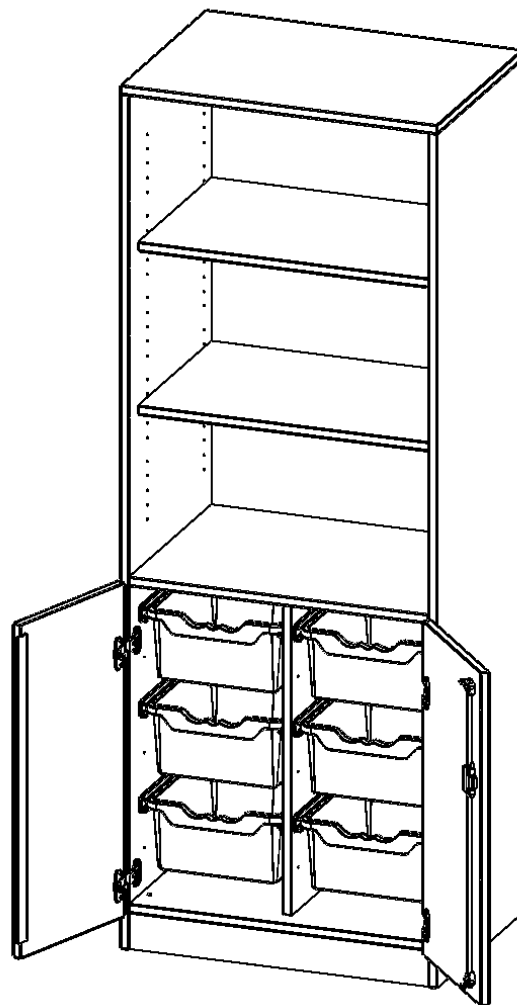

PRODUKTBESCHREIBUNG

Die evo180 Regale und Schränke in verschiedenen Höhen und Breiten sind ein Kernstück unseres evo180 Schrankwandprogrammes. Die Rückwand ist als Sichrückwand ausgeführt, dementsprechend eignen sich alle evo180 Einzelregale oder Regalwände auch als Raumteiler. Der Sockel hat eine Höhe von 81 mm und ist an der Unterseite mit bodenschonenden Kunststoffgleitern ausgestattet.

Konfigurieren Sie Ihren Wunsch Schrank indem Sie bei den angebotenen Varianten Ihre Auswahl treffen.

Die praktischen ErgoTray Boxen sind in 2 Höhen verfügbar - es gibt hohe und flache Boxen. Wir bieten im Rahmen der evo180 Serie viele Regale und Schränke mit ErgoTray Boxen an. Dass alles zusammen passt, finden Sie auch Schränke und Regale ohne Boxen, aber in den dazu passenden Breiten. Die Sideboards bis 3,5 Ordnerhöhen sind alle wahlweise mit Sockel, fahrbar oder mit stabilen Metallmöbelstellfüßen erhältlich. Die fahrbaren Sideboards verfügen über 4 Rollen, davon sind 2 feststellbar. Die ErgoTray Boxen sind in verschiedenen Farben erhältlich.

EIGENSCHAFTEN

- ErgoTray Kombi-Schrank, 5 Ordnerhöhen
- unten Türen, 6 hohe ErgoTray Boxen
- oben 3 OH offene Fächer
- Sichrückwand
- Höhe 190 cm für Standard Ordner

Zubehör

Freistehend

Artikelnummer	E7052TG3R	
Breite / Höhe / Tiefe	703 mm / 1900 mm / 500 mm	27.7" / 74.8" / 19.7"
Ordnerhöhen	5	
Einlegeböden	2	
Konstruktionsböden	1	
Fächer	3	
Aufbewahrungsboxen	6	
Montageart	Freistehend	
Einsatzbereich	Krippe, Kindergarten, Grundschule, Weiterführende Schule, Büro und Objekt	
Material	Kunststoff, Melaminplatte	
Bauart	Abschließbar, Mittelwand, Schubladen, Untermodul	
Produktlinie	evo180	