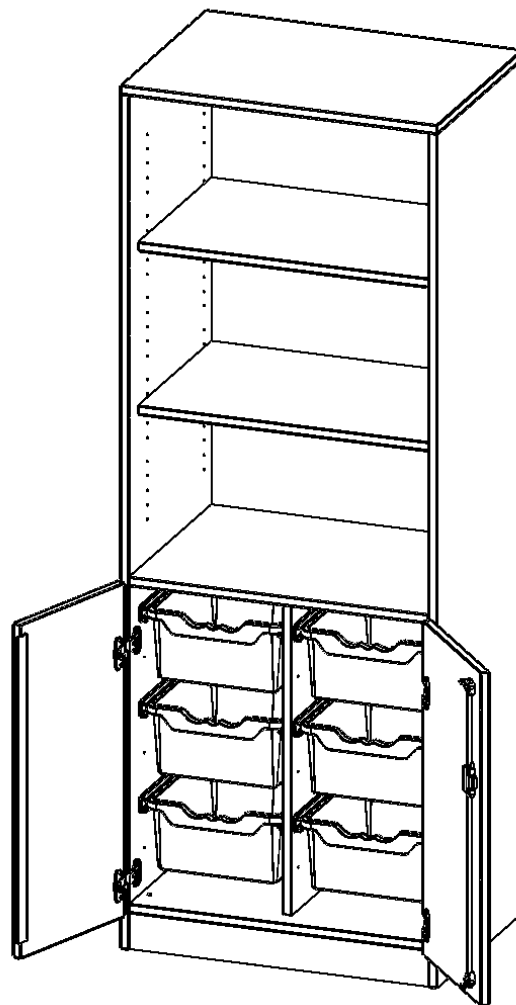

PRODUKTBESCHREIBUNG

Die evo180 Regale und Schränke in verschiedenen Höhen und Breiten sind ein Kernstück unseres evo180 Schrankwandprogrammes. Die Rückwand ist als Sichrückwand ausgeführt, dementsprechend eignen sich alle evo180 Einzelregale oder Regalwände auch als Raumteiler. Der Sockel hat eine Höhe von 81 mm und ist an der Unterseite mit bodenschonenden Kunststoffgleitern ausgestattet.

Konfigurieren Sie Ihren Wunsch Schrank indem Sie bei den angebotenen Varianten Ihre Auswahl treffen.

Die praktischen ErgoTray Boxen sind in 2 Höhen verfügbar - es gibt hohe und flache Boxen. Wir bieten im Rahmen der evo180 Serie viele Regale und Schränke mit ErgoTray Boxen an. Dass alles zusammen passt, finden Sie auch Schränke und Regale ohne Boxen, aber in den dazu passenden Breiten. Die Sideboards bis 3,5 Ordnerhöhen sind alle wahlweise mit Sockel, fahrbar oder mit stabilen Metallmöbelstellfüßen erhältlich. Die fahrbaren Sideboards verfügen über 4 Rollen, davon sind 2 feststellbar. Die ErgoTray Boxen sind in verschiedenen Farben erhältlich.

EIGENSCHAFTEN

- ErgoTray Kombi-Schrank, 5 Ordnerhöhen
- unten Türen, 6 hohe ErgoTray Boxen
- oben 3 OH offene Fächer
- Sichrückwand
- Höhe 190 cm für Standard Ordner

Zubehör

Freistehend

Artikelnummer	E7052TG3R	
Breite / Höhe / Tiefe	703 mm / 1900 mm / 500 mm	27.7" / 74.8" / 19.7"
Ordnerhöhen	5	
Einlegeböden	2	
Konstruktionsböden	1	
Fächer	3	
Aufbewahrungsboxen	6	
Montageart	Freistehend	
Einsatzbereich	Krippe, Kindergarten, Grundschule, Weiterführende Schule, Büro und Objekt	
Material	Kunststoff, Melaminplatte	
Bauart	Abschließbar, Mittelwand, Schubladen, Untermodul	
Produktlinie	evo180	