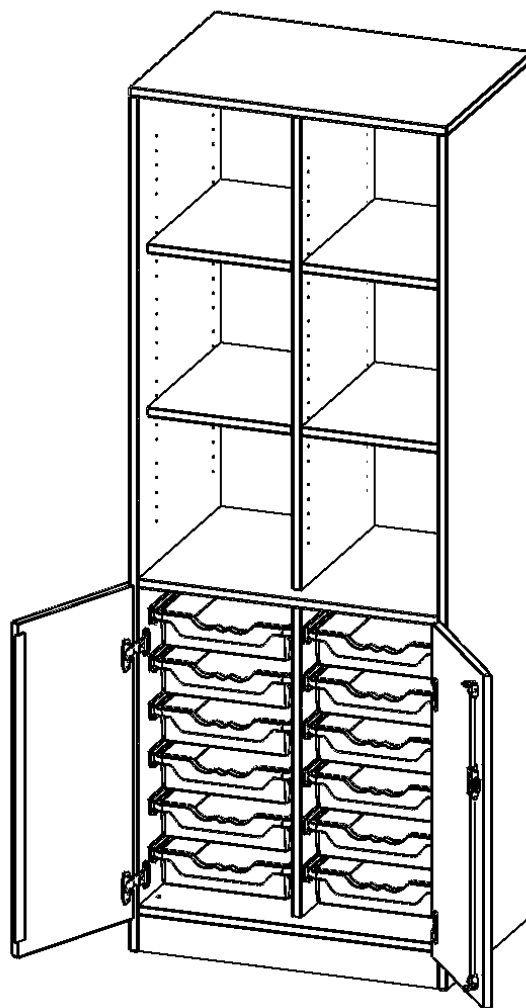

E7052TK3RM

PRODUKTDATENBLATT
WWW.MOEBELWERK-NIESKY.DE

ERGOTRAY KOMBI-SCHRANK, ZWEIREIHIG, 5 ORDNERHÖHEN - EVO180 SERIE

B/H/T: 70,3X190X50 CM, 2 OH UNTEN MIT TÜREN, MIT SOCKEL (81 MM) UND 12 FLACHEN ERGOTRAY BOXEN, OBEN 3 OH REGAL, MIT MITTELWAND

PRODUKTBESCHREIBUNG

Die evo180 Regale und Schränke in verschiedenen Höhen und Breiten sind ein Kernstück unseres evo180 Schrankwandprogrammes. Die Rückwand ist als Sichrückwand ausgeführt, dementsprechend eignen sich alle evo180 Einzelregale oder Regalwände auch als Raumteiler. Der Sockel hat eine Höhe von 81 mm und ist an der Unterseite mit bodenschonenden Kunststoffgleitern ausgestattet.

Konfigurieren Sie Ihren Wunsch Schrank indem Sie bei den angebotenen Varianten Ihre Auswahl treffen.

Die praktischen ErgoTray Boxen sind in 2 Höhen verfügbar - es gibt hohe und flache Boxen. Wir bieten im Rahmen der evo180 Serie viele Regale und Schränke mit ErgoTray Boxen an. Dass alles zusammen passt, finden Sie auch Schränke und Regale ohne Boxen, aber in den dazu passenden Breiten. Die Sideboards bis 3,5 Ordnerhöhen sind alle wahlweise mit Sockel, fahrbar oder mit stabilen Metallmöbelstellfüßen erhältlich. Die fahrbaren Sideboards verfügen über 4 Rollen, davon sind 2 feststellbar. Die ErgoTray Boxen sind in verschiedenen Farben erhältlich.

EIGENSCHAFTEN

- ErgoTray Kombi-Schrank
- unten Türen, 12 flache ErgoTray Boxen
- oben 3 OH offene Fächer
- Sichrückwand, Mittelwand
- Höhe 190 cm
- Sockel 8 cm

Zubehör

Freistehend

21.11.2024
Seite 1/2

Artikelnummer	E7052TK3RM	
Breite / Höhe / Tiefe	703 mm / 1900 mm / 500 mm	27.7" / 74.8" / 19.7"
Ordnerhöhen	3	
Einlegeböden	4	
Konstruktionsböden	2	
Fächer	6	
Aufbewahrungsboxen	12	
Montageart	Freistehend	
Einsatzbereich	Krippe, Kindergarten, Grundschule, Weiterführende Schule, Büro und Objekt	
Material	Kunststoff, Melaminplatte	
Bauart	Abschließbar, Mittelwand, Schubladen, Untermodul	
Produktlinie	evo180	