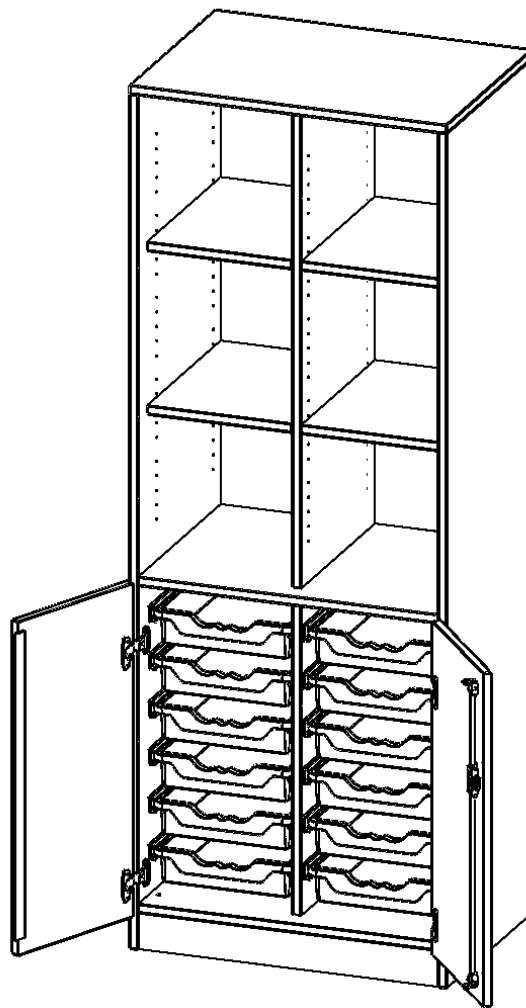

### PRODUKTBESCHREIBUNG

Die evo180 Regale und Schränke in verschiedenen Höhen und Breiten sind ein Kernstück unseres evo180 Schrankwandprogrammes. Die Rückwand ist als Sichrückwand ausgeführt, dementsprechend eignen sich alle evo180 Einzelregale oder Regalwände auch als Raumteiler. Der Sockel hat eine Höhe von 81 mm und ist an der Unterseite mit bodenschonenden Kunststoffgleitern ausgestattet.

Konfigurieren Sie Ihren Wunsch Schrank indem Sie bei den angebotenen Varianten Ihre Auswahl treffen.

Die praktischen ErgoTray Boxen sind in 2 Höhen verfügbar - es gibt hohe und flache Boxen. Wir bieten im Rahmen der evo180 Serie viele Regale und Schränke mit ErgoTray Boxen an. Dass alles zusammen passt, finden Sie auch Schränke und Regale ohne Boxen, aber in den dazu passenden Breiten. Die Sideboards bis 3,5 Ordnerhöhen sind alle wahlweise mit Sockel, fahrbar oder mit stabilen Metallmöbelstellfüßen erhältlich. Die fahrbaren Sideboards verfügen über 4 Rollen, davon sind 2 feststellbar. Die ErgoTray Boxen sind in verschiedenen Farben erhältlich.

### EIGENSCHAFTEN

- ErgoTray Kombi-Schrank
- unten Türen, 12 flache ErgoTray Boxen
- oben 3 OH offene Fächer
- Sichrückwand, Mittelwand
- Höhe 190 cm
- Sockel 8 cm

### Zubehör

Freistehend

Artikelnummer	E7052TK3RM	
Breite / Höhe / Tiefe	703 mm / 1900 mm / 500 mm	27.7" / 74.8" / 19.7"
Ordnerhöhen	3	
Einlegeböden	4	
Konstruktionsböden	2	
Fächer	6	
Aufbewahrungsboxen	12	
Montageart	Freistehend	
Einsatzbereich	Krippe, Kindergarten, Grundschule, Weiterführende Schule, Büro und Objekt	
Material	Kunststoff, Melaminplatte	
Bauart	Abschließbar, Mittelwand, Schubladen, Untermodul	
Produktlinie	evo180	