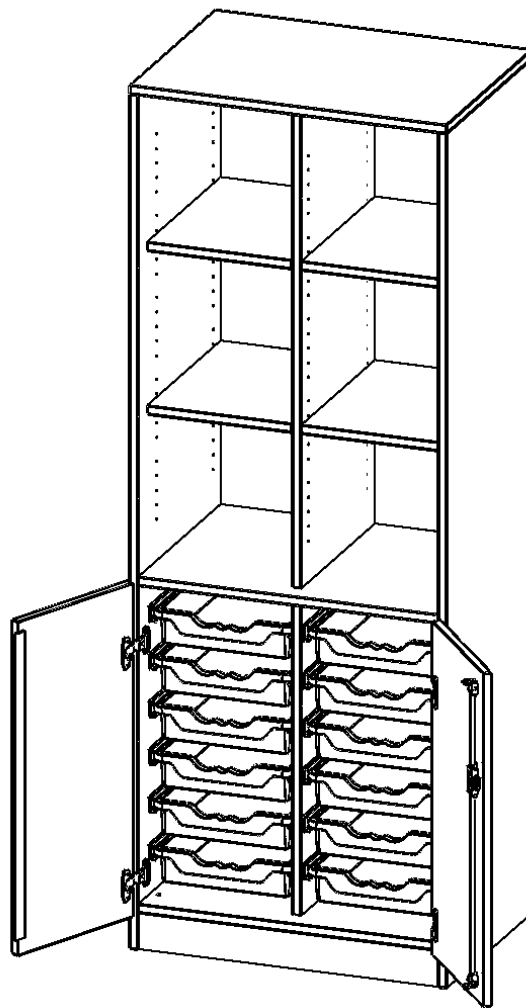

E7052TK3RM

PRODUKTDATENBLATT
WWW.MOEBELWERK-NIESKY.DE

ERGOTRAY KOMBI-SCHRANK, ZWEIREIHIG, 5 ORDNERHÖHEN - EVO180 SERIE

B/H/T: 70,3X190X50 CM, 2 OH UNTEN MIT TÜREN, MIT SOCKEL (81 MM) UND 12 FLACHEN ERGOTRAY BOXEN, OBEN 3 OH REGAL, MIT MITTELWAND

PRODUKTBESCHREIBUNG

Die evo180 Regale und Schränke in verschiedenen Höhen und Breiten sind ein Kernstück unseres evo180 Schrankwandprogrammes. Die Rückwand ist als Sichrückwand ausgeführt, dementsprechend eignen sich alle evo180 Einzelregale oder Regalwände auch als Raumteiler. Der Sockel hat eine Höhe von 81 mm und ist an der Unterseite mit bodenschonenden Kunststoffgleitern ausgestattet.

Konfigurieren Sie Ihren Wunsch Schrank indem Sie bei den angebotenen Varianten Ihre Auswahl treffen.

Die praktischen ErgoTray Boxen sind in 2 Höhen verfügbar - es gibt hohe und flache Boxen. Wir bieten im Rahmen der evo180 Serie viele Regale und Schränke mit ErgoTray Boxen an. Dass alles zusammen passt, finden Sie auch Schränke und Regale ohne Boxen, aber in den dazu passenden Breiten. Die Sideboards bis 3,5 Ordnerhöhen sind alle wahlweise mit Sockel, fahrbar oder mit stabilen Metallmöbelstellfüßen erhältlich. Die fahrbaren Sideboards verfügen über 4 Rollen, davon sind 2 feststellbar. Die ErgoTray Boxen sind in verschiedenen Farben erhältlich.

EIGENSCHAFTEN

- ErgoTray Kombi-Schrank
- unten Türen, 12 flache ErgoTray Boxen
- oben 3 OH offene Fächer
- Sichrückwand, Mittelwand
- Höhe 190 cm
- Sockel 8 cm

Zubehör

Freistehend

21.11.2024
Seite 1/2

Artikelnummer	E7052TK3RM	
Breite / Höhe / Tiefe	703 mm / 1900 mm / 500 mm	27.7" / 74.8" / 19.7"
Ordnerhöhen	3	
Einlegeböden	4	
Konstruktionsböden	2	
Fächer	6	
Aufbewahrungsboxen	12	
Montageart	Freistehend	
Einsatzbereich	Krippe, Kindergarten, Grundschule, Weiterführende Schule, Büro und Objekt	
Material	Kunststoff, Melaminplatte	
Bauart	Abschließbar, Mittelwand, Schubladen, Untermodul	
Produktlinie	evo180	