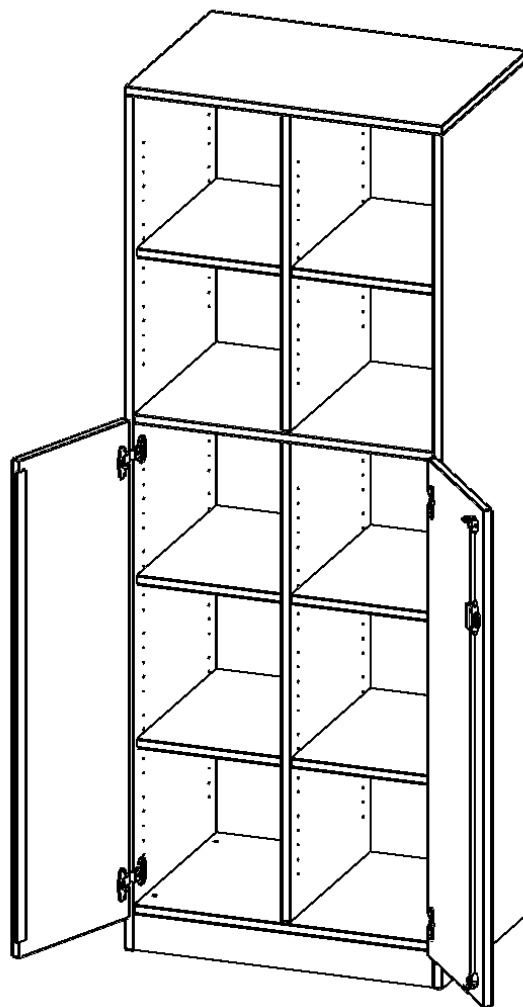

PRODUKTBESCHREIBUNG

Die evo180 Regale und Schränke in verschiedenen Höhen und Breiten sind ein Kernstück unseres evo180 Schrankwandprogrammes. Die Rückwand ist als Sichrückwand ausgeführt, dementsprechend eignen sich alle evo180 Einzelregale oder Regalwände auch als Raumteiler. Der Sockel hat eine Höhe von 81 mm und ist an der Unterseite mit bodenschonenden Kunststoffgleitern ausgestattet.

Konfigurieren Sie Ihren Wunsch Schrank indem Sie bei den angebotenen Varianten Ihre Auswahl treffen.

Die praktischen ErgoTray Boxen sind in 2 Höhen verfügbar - es gibt hohe und flache Boxen. Wir bieten im Rahmen der evo180 Serie viele Regale und Schränke mit ErgoTray Boxen an. Dass alles zusammen passt, finden Sie auch Schränke und Regale ohne Boxen, aber in den dazu passenden Breiten. Die Sideboards bis 3,5 Ordnerhöhen sind alle wahlweise mit Sockel, fahrbar oder mit stabilen Metallmöbelstellfüßen erhältlich. Die fahrbaren Sideboards verfügen über 4 Rollen, davon sind 2 feststellbar. Die ErgoTray Boxen sind in verschiedenen Farben erhältlich.

EIGENSCHAFTEN

- ErgoTray Kombi-Schrank, 5 Ordnerhöhen
- ohne Boxen, 5 offene Fächer
- unten 3 OH mit Türen, oben 2 OH offene Fächer
- Sichrückwand, Mittelwand
- Höhe 190 cm für Standard Ordner

Zubehör

Freistehend

08.10.2024
Seite 1/2

Artikelnummer	E7053T2RM	
Breite / Höhe / Tiefe	703 mm / 1900 mm / 500 mm	27.7" / 74.8" / 19.7"
Ordnerhöhen	5	
Einlegeböden	6	
Konstruktionsböden	2	
Fächer	10	
Montageart	Freistehend	
Einsatzbereich	Krippe, Kindergarten, Grundschule, Weiterführende Schule, Büro und Objekt	
Material	Kunststoff, Melaminplatte	
Bauart	Abschließbar, Mittelwand, Schubladen, Untermodul	
Produktlinie	evo180	