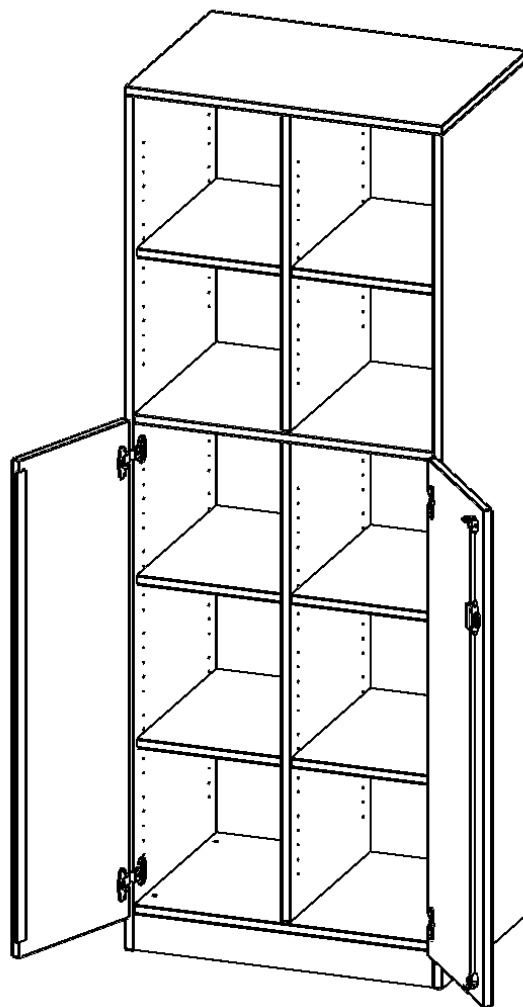

PRODUKTBESCHREIBUNG

Die evo180 Regale und Schränke in verschiedenen Höhen und Breiten sind ein Kernstück unseres evo180 Schrankwandprogrammes. Die Rückwand ist als Sichrückwand ausgeführt, dementsprechend eignen sich alle evo180 Einzelregale oder Regalwände auch als Raumteiler. Der Sockel hat eine Höhe von 81 mm und ist an der Unterseite mit bodenschonenden Kunststoffgleitern ausgestattet.

Konfigurieren Sie Ihren Wunsch Schrank indem Sie bei den angebotenen Varianten Ihre Auswahl treffen.

Die praktischen ErgoTray Boxen sind in 2 Höhen verfügbar - es gibt hohe und flache Boxen. Wir bieten im Rahmen der evo180 Serie viele Regale und Schränke mit ErgoTray Boxen an. Dass alles zusammen passt, finden Sie auch Schränke und Regale ohne Boxen, aber in den dazu passenden Breiten. Die Sideboards bis 3,5 Ordnerhöhen sind alle wahlweise mit Sockel, fahrbar oder mit stabilen Metallmöbelstellfüßen erhältlich. Die fahrbaren Sideboards verfügen über 4 Rollen, davon sind 2 feststellbar. Die ErgoTray Boxen sind in verschiedenen Farben erhältlich.

EIGENSCHAFTEN

- ErgoTray Kombi-Schrank, 5 Ordnerhöhen
- ohne Boxen, 5 offene Fächer
- unten 3 OH mit Türen, oben 2 OH offene Fächer
- Sichrückwand, Mittelwand
- Höhe 190 cm für Standard Ordner

Zubehör

Freistehend

Artikelnummer	E7053T2RM	
Breite / Höhe / Tiefe	703 mm / 1900 mm / 500 mm	27.7" / 74.8" / 19.7"
Ordnerhöhen	5	
Einlegeböden	6	
Konstruktionsböden	2	
Fächer	10	
Montageart	Freistehend	
Einsatzbereich	Krippe, Kindergarten, Grundschule, Weiterführende Schule, Büro und Objekt	
Material	Kunststoff, Melaminplatte	
Bauart	Abschließbar, Mittelwand, Schubladen, Untermodul	
Produktlinie	evo180	