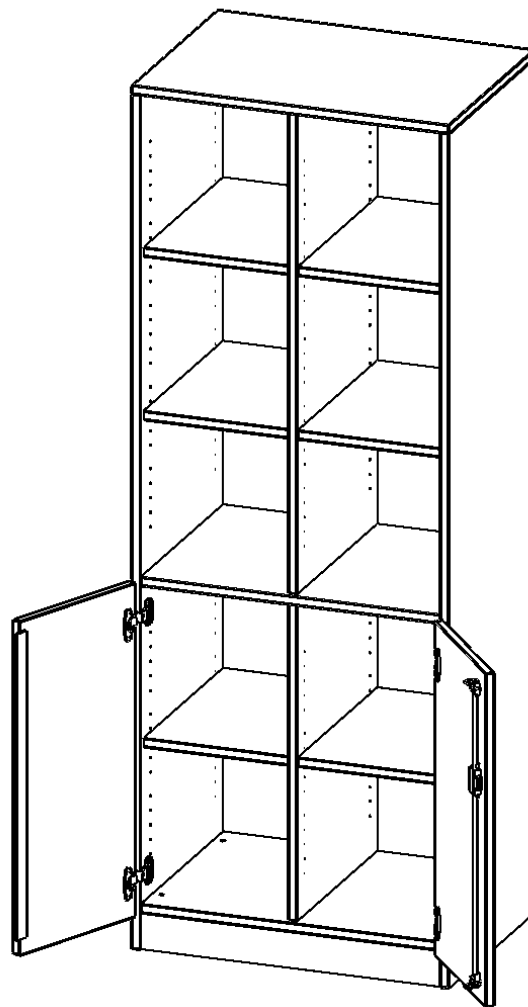

PRODUKTBESCHREIBUNG

Die evo180 Regale und Schränke in verschiedenen Höhen und Breiten sind ein Kernstück unseres evo180 Schrankwandprogrammes. Die Rückwand ist als Sichrückwand ausgeführt, dementsprechend eignen sich alle evo180 Einzelregale oder Regalwände auch als Raumteiler. Der Sockel hat eine Höhe von 81 mm und ist an der Unterseite mit bodenschonenden Kunststoffgleitern ausgestattet.

Konfigurieren Sie Ihren Wunsch Schrank indem Sie bei den angebotenen Varianten Ihre Auswahl treffen.

Die praktischen ErgoTray Boxen sind in 2 Höhen verfügbar - es gibt hohe und flache Boxen. Wir bieten im Rahmen der evo180 Serie viele Regale und Schränke mit ErgoTray Boxen an. Dass alles zusammen passt, finden Sie auch Schränke und Regale ohne Boxen, aber in den dazu passenden Breiten. Die Sideboards bis 3,5 Ordnerhöhen sind alle wahlweise mit Sockel, fahrbar oder mit stabilen Metallmöbelstellfüßen erhältlich. Die fahrbaren Sideboards verfügen über 4 Rollen, davon sind 2 feststellbar. Die ErgoTray Boxen sind in verschiedenen Farben erhältlich.

EIGENSCHAFTEN

- ErgoTray Kombi-Schrank, 5 Ordnerhöhen
- ohne Boxen, 5 offene Fächer
- unten 2 OH mit Türen, oben 3 OH offene Fächer
- Sichrückwand, Mittelwand
- Höhe 190 cm für Standard Ordner

Zubehör

Freistehend

Artikelnummer	E7052T3RM	
Breite / Höhe / Tiefe	703 mm / 1900 mm / 500 mm	27.7" / 74.8" / 19.7"
Ordnerhöhen	5	
Einlegeböden	6	
Konstruktionsböden	2	
Fächer	10	
Montageart	Freistehend	
Einsatzbereich	Krippe, Kindergarten, Grundschule, Weiterführende Schule, Büro und Objekt	
Material	Kunststoff, Melaminplatte	
Bauart	Abschließbar, Mittelwand, Schubladen, Untermodul	
Produktlinie	evo180	