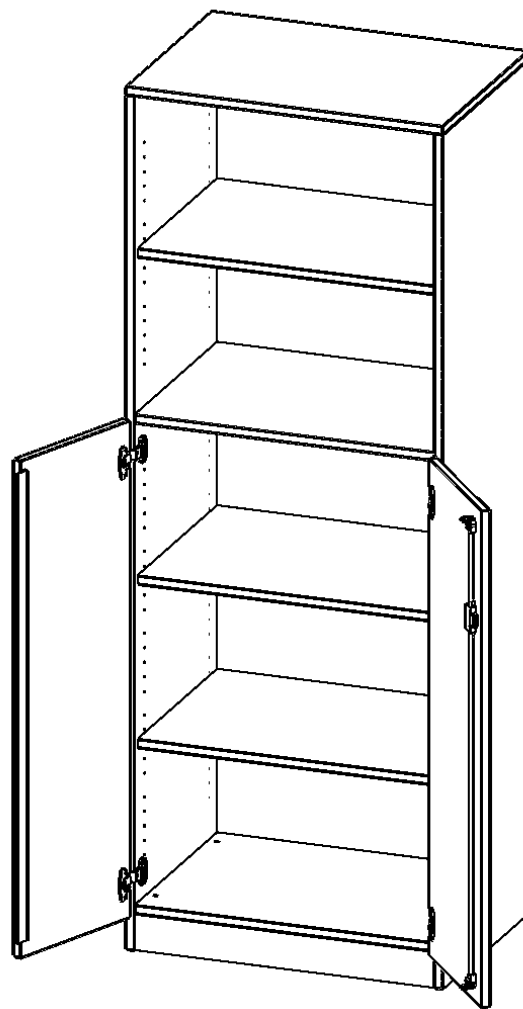

Die evo180 Regale und Schränke in verschiedenen Höhen und Breiten sind ein Kernstück unseres evo180 Schrankwandprogrammes. Die Rückwand ist als Sichrückwand ausgeführt, dementsprechend eignen sich alle evo180 Einzelregale oder Regalwände auch als Raumteiler. Der Sockel hat eine Höhe von 81 mm und ist an der Unterseite mit bodenschonenden Kunststoffgleitern ausgestattet.

Konfigurieren Sie Ihren Wunsch Schrank indem Sie bei den angebotenen Varianten Ihre Auswahl treffen.

Die praktischen ErgoTray Boxen sind in 2 Höhen verfügbar - es gibt hohe und flache Boxen. Wir bieten im Rahmen der evo180 Serie viele Regale und Schränke mit ErgoTray Boxen an. Dass alles zusammen passt, finden Sie auch Schränke und Regale ohne Boxen, aber in den dazu passenden Breiten. Die Sideboards bis 3,5 Ordnerhöhen sind alle wahlweise mit Sockel, fahrbar oder mit stabilen Metallmöbelstellfüßen erhältlich. Die fahrbaren Sideboards verfügen über 4 Rollen, davon sind 2 feststellbar. Die ErgoTray Boxen sind in verschiedenen Farben erhältlich.

EIGENSCHAFTEN

- ErgoTray Kombi-Schrank, 5 Ordnerhöhen
- ohne Boxen, 5 offene Fächer
- unten 3 OH mit Türen, oben 2 OH offene Fächer
- Sichrückwand
- Höhe 190 cm für Standard Ordner

Zubehör

Freistehend

| | | |
|-----------------------|---|-----------------------|
| Artikelnummer | E7053T2R | |
| Breite / Höhe / Tiefe | 703 mm / 1900 mm / 500 mm | 27.7" / 74.8" / 19.7" |
| Ordnerhöhen | 5 | |
| Einlegeböden | 3 | |
| Konstruktionsböden | 1 | |
| Fächer | 5 | |
| Montageart | Freistehend | |
| Einsatzbereich | Krippe, Kindergarten, Grundschule, Weiterführende Schule, Büro und Objekt | |
| Material | Kunststoff, Melaminplatte | |
| Bauart | Abschließbar, Mittelwand, Schubladen, Untermodul | |
| Produktlinie | evo180 | |