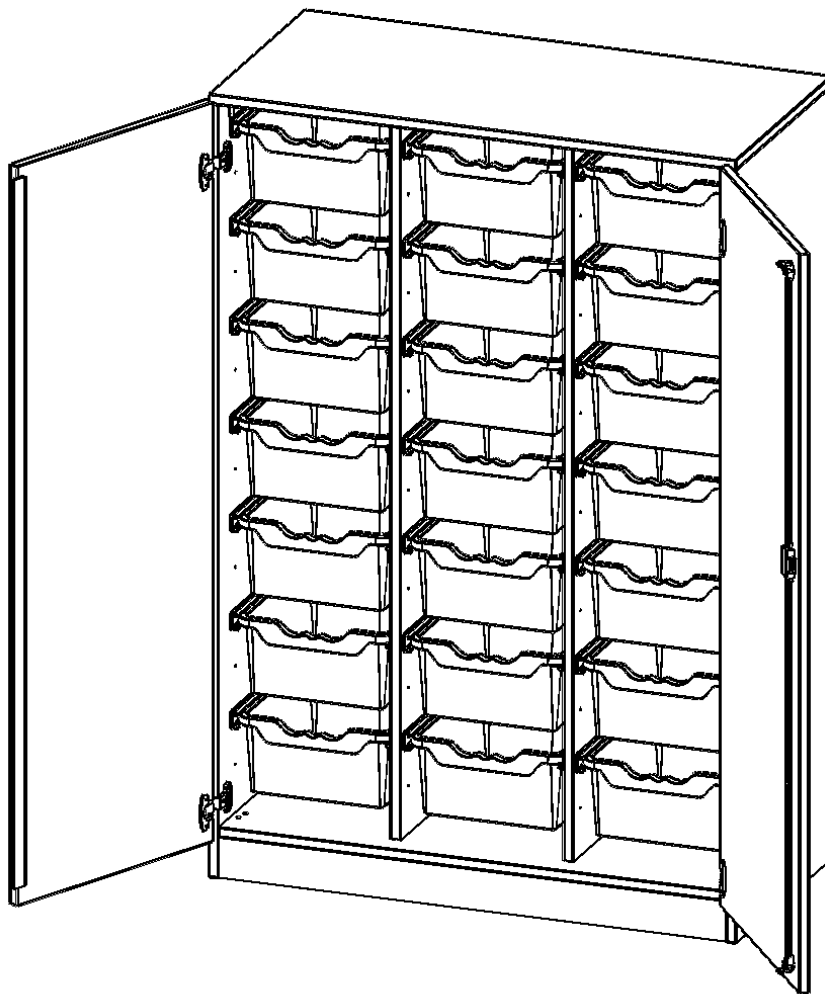

### PRODUKTBESCHREIBUNG

Die evo180 Regale und Schränke in verschiedenen Höhen und Breiten sind ein Kernstück unseres evo180 Schrankwandprogrammes. Die Rückwand ist als Sichrückwand ausgeführt, dementsprechend eignen sich alle evo180 Einzelregale oder Regalwände auch als Raumteiler. Der Sockel hat eine Höhe von 81 mm und ist an der Unterseite mit bodenschonenden Kunststoffgleitern ausgestattet.

Konfigurieren Sie Ihren Wunsch Schrank indem Sie bei den angebotenen Varianten Ihre Auswahl treffen.

Die praktischen ErgoTray Boxen sind in 2 Höhen verfügbar - es gibt hohe und flache Boxen. Wir bieten im Rahmen der evo180 Serie viele Regale und Schränke mit ErgoTray Boxen an. Dass alles zusammen passt, finden Sie auch Schränke und Regale ohne Boxen, aber in den dazu passenden Breiten. Die Sideboards bis 3,5 Ordnerhöhen sind alle wahlweise mit Sockel, fahrbar oder mit stabilen Metallmöbelstellfüßen erhältlich. Die fahrbaren Sideboards verfügen über 4 Rollen, davon sind 2 feststellbar. Die ErgoTray Boxen sind in verschiedenen Farben erhältlich.

### EIGENSCHAFTEN

- ErgoTray Schrank, 4 Ordnerhöhen
- mit 21 hohen ErgoTray Boxen
- mit Sockel
- Sichrückwand
- Höhe 154 cm für Standard Ordner

### Zubehör

Freistehend

Artikelnummer	E10554TG	
Breite / Höhe / Tiefe	1045 mm / 1540 mm / 500 mm	41.1" / 60.6" / 19.7"
Ordnerhöhen	4	
Aufbewahrungsboxen	21	
Montageart	Freistehend	
Einsatzbereich	Krippe, Kindergarten, Grundschule, Weiterführende Schule, Büro und Objekt	
Material	Kunststoff, Melaminplatte	
Bauart	Abschließbar, Mittelwand, Schubladen, Untermodul	
Produktlinie	evo180	