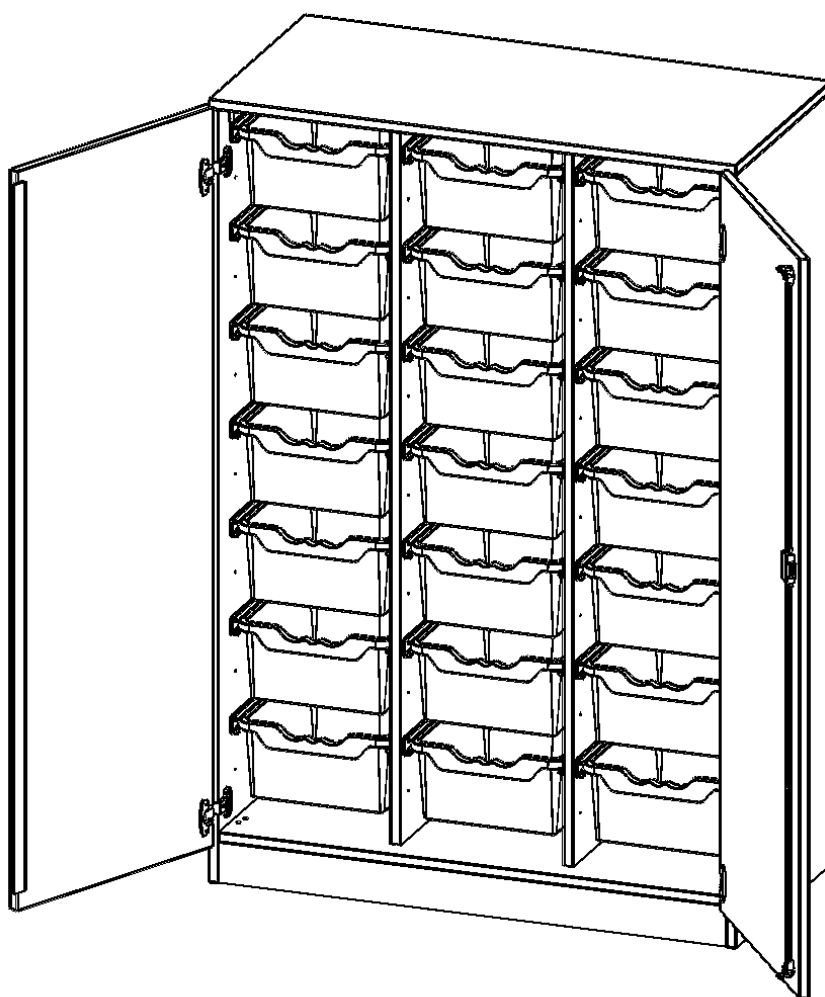

### PRODUKTBESCHREIBUNG

Die evo180 Regale und Schränke in verschiedenen Höhen und Breiten sind ein Kernstück unseres evo180 Schrankwandprogrammes. Die Rückwand ist als Sichrückwand ausgeführt, dementsprechend eignen sich alle evo180 Einzelregale oder Regalwände auch als Raumteiler. Der Sockel hat eine Höhe von 81 mm und ist an der Unterseite mit bodenschonenden Kunststoffgleitern ausgestattet.

Konfigurieren Sie Ihren Wunsch Schrank indem Sie bei den angebotenen Varianten Ihre Auswahl treffen.

Die praktischen ErgoTray Boxen sind in 2 Höhen verfügbar - es gibt hohe und flache Boxen. Wir bieten im Rahmen der evo180 Serie viele Regale und Schränke mit ErgoTray Boxen an. Dass alles zusammen passt, finden Sie auch Schränke und Regale ohne Boxen, aber in den dazu passenden Breiten. Die Sideboards bis 3,5 Ordnerhöhen sind alle wahlweise mit Sockel, fahrbar oder mit stabilen Metallmöbelstellfüßen erhältlich. Die fahrbaren Sideboards verfügen über 4 Rollen, davon sind 2 feststellbar. Die ErgoTray Boxen sind in verschiedenen Farben erhältlich.

### EIGENSCHAFTEN

- ErgoTray Schrank, 4 Ordnerhöhen
- mit 21 hohen ErgoTray Boxen
- mit Sockel
- Sichrückwand
- Höhe 154 cm für Standard Ordner

### Zubehör

Freistehend

Artikelnummer	E10554TG	
Breite / Höhe / Tiefe	1045 mm / 1540 mm / 500 mm	41.1" / 60.6" / 19.7"
Ordnerhöhen	4	
Aufbewahrungsboxen	21	
Montageart	Freistehend	
Einsatzbereich	Krippe, Kindergarten, Grundschule, Weiterführende Schule, Büro und Objekt	
Material	Kunststoff, Melaminplatte	
Bauart	Abschließbar, Mittelwand, Schubladen, Untermodul	
Produktlinie	evo180	