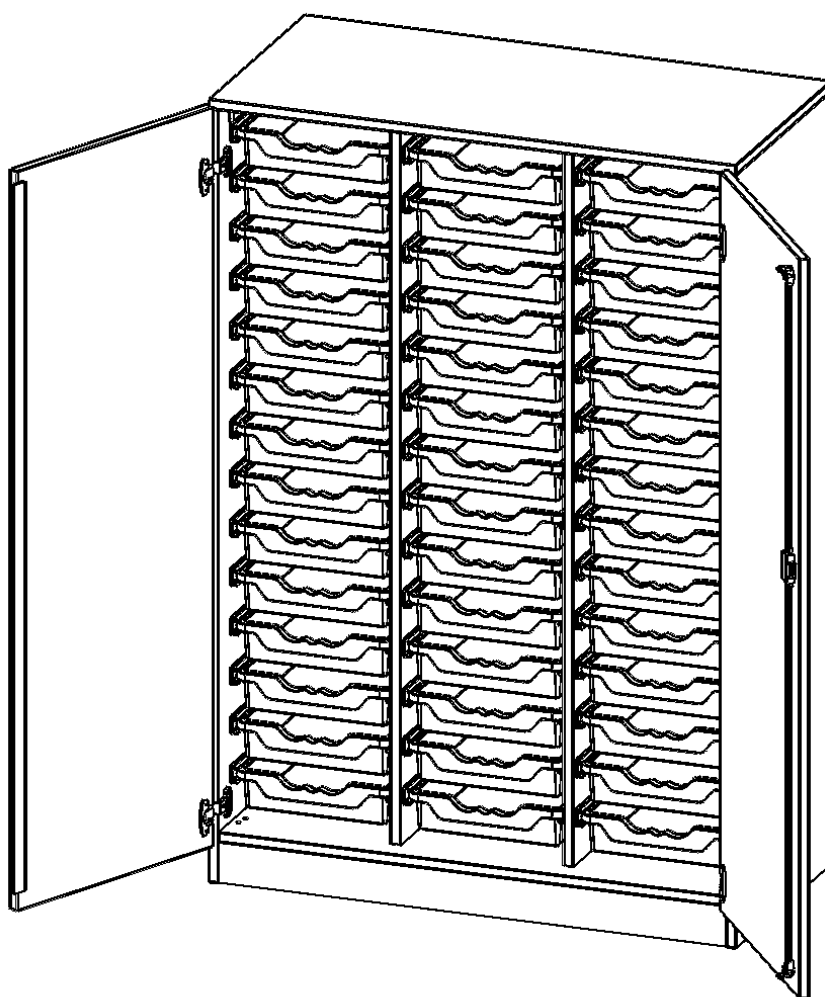

Die evo180 Regale und Schränke in verschiedenen Höhen und Breiten sind ein Kernstück unseres evo180 Schrankwandprogrammes. Die Rückwand ist als Sichrückwand ausgeführt, dementsprechend eignen sich alle evo180 Einzelregale oder Regalwände auch als Raumteiler. Der Sockel hat eine Höhe von 81 mm und ist an der Unterseite mit bodenschonenden Kunststoffgleitern ausgestattet.

Konfigurieren Sie Ihren Wunsch Schrank indem Sie bei den angebotenen Varianten Ihre Auswahl treffen.

Die praktischen ErgoTray Boxen sind in 2 Höhen verfügbar - es gibt hohe und flache Boxen. Wir bieten im Rahmen der evo180 Serie viele Regale und Schränke mit ErgoTray Boxen an. Dass alles zusammen passt, finden Sie auch Schränke und Regale ohne Boxen, aber in den dazu passenden Breiten. Die Sideboards bis 3,5 Ordnerhöhen sind alle wahlweise mit Sockel, fahrbar oder mit stabilen Metallmöbelstellfüßen erhältlich. Die fahrbaren Sideboards verfügen über 4 Rollen, davon sind 2 feststellbar. Die ErgoTray Boxen sind in verschiedenen Farben erhältlich.

EIGENSCHAFTEN

- ErgoTray Schrank, 4 Ordnerhöhen
- mit 42 flachen ErgoTray Boxen
- mit Sockel
- Sichrückwand
- Höhe 154 cm für Standard Ordner

Zubehör

Freistehend

Artikelnummer	E10554TK	
Breite / Höhe / Tiefe	1045 mm / 1540 mm / 500 mm	41.1" / 60.6" / 19.7"
Ordnerhöhen	4	
Aufbewahrungsboxen	42	
Montageart	Freistehend	
Einsatzbereich	Krippe, Kindergarten, Grundschule, Weiterführende Schule, Büro und Objekt	
Material	Kunststoff, Melaminplatte	
Bauart	Abschließbar, Mittelwand, Schubladen, Untermodul	
Produktlinie	evo180	