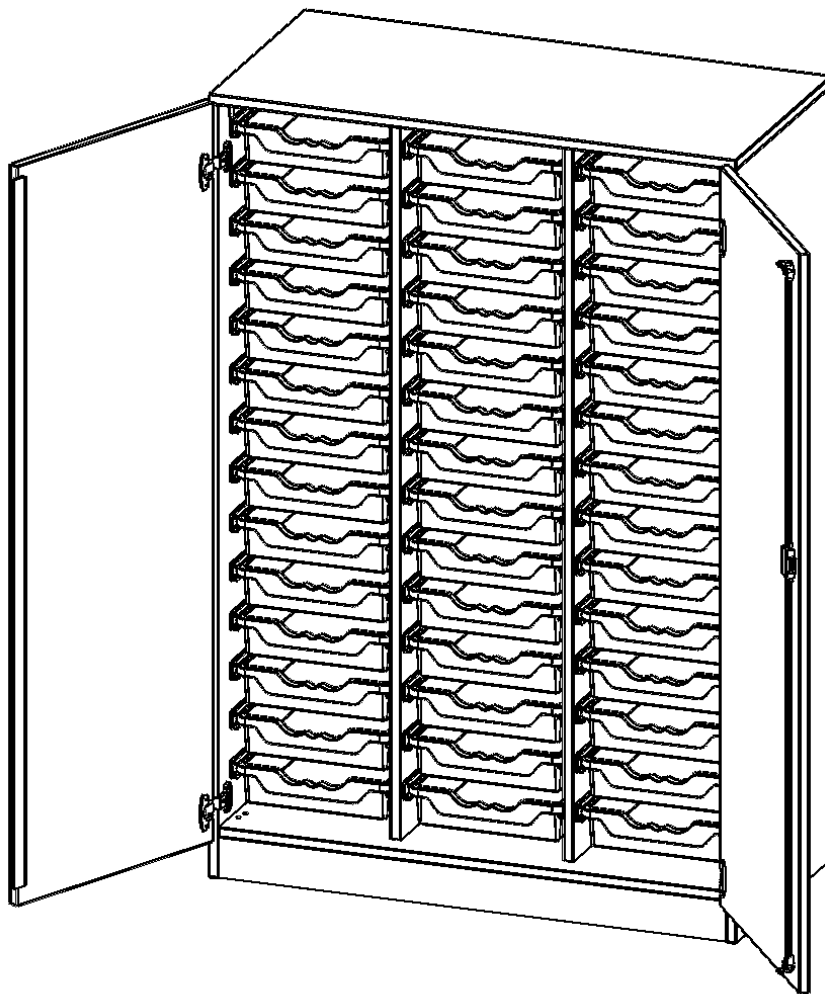

Die evo180 Regale und Schränke in verschiedenen Höhen und Breiten sind ein Kernstück unseres evo180 Schrankwandprogrammes. Die Rückwand ist als Sichrückwand ausgeführt, dementsprechend eignen sich alle evo180 Einzelregale oder Regalwände auch als Raumteiler. Der Sockel hat eine Höhe von 81 mm und ist an der Unterseite mit bodenschonenden Kunststoffgleitern ausgestattet.

Konfigurieren Sie Ihren Wunsch Schrank indem Sie bei den angebotenen Varianten Ihre Auswahl treffen.

Die praktischen ErgoTray Boxen sind in 2 Höhen verfügbar - es gibt hohe und flache Boxen. Wir bieten im Rahmen der evo180 Serie viele Regale und Schränke mit ErgoTray Boxen an. Dass alles zusammen passt, finden Sie auch Schränke und Regale ohne Boxen, aber in den dazu passenden Breiten. Die Sideboards bis 3,5 Ordnerhöhen sind alle wahlweise mit Sockel, fahrbar oder mit stabilen Metallmöbelstellfüßen erhältlich. Die fahrbaren Sideboards verfügen über 4 Rollen, davon sind 2 feststellbar. Die ErgoTray Boxen sind in verschiedenen Farben erhältlich.

EIGENSCHAFTEN

- ErgoTray Schrank, 4 Ordnerhöhen
- mit 42 flachen ErgoTray Boxen
- mit Sockel
- Sichrückwand
- Höhe 154 cm für Standard Ordner

Zubehör

Freistehend

Artikelnummer	E10554TK	
Breite / Höhe / Tiefe	1045 mm / 1540 mm / 500 mm	41.1" / 60.6" / 19.7"
Ordnerhöhen	4	
Aufbewahrungsboxen	42	
Montageart	Freistehend	
Einsatzbereich	Krippe, Kindergarten, Grundschule, Weiterführende Schule, Büro und Objekt	
Material	Kunststoff, Melaminplatte	
Bauart	Abschließbar, Mittelwand, Schubladen, Untermodul	
Produktlinie	evo180	