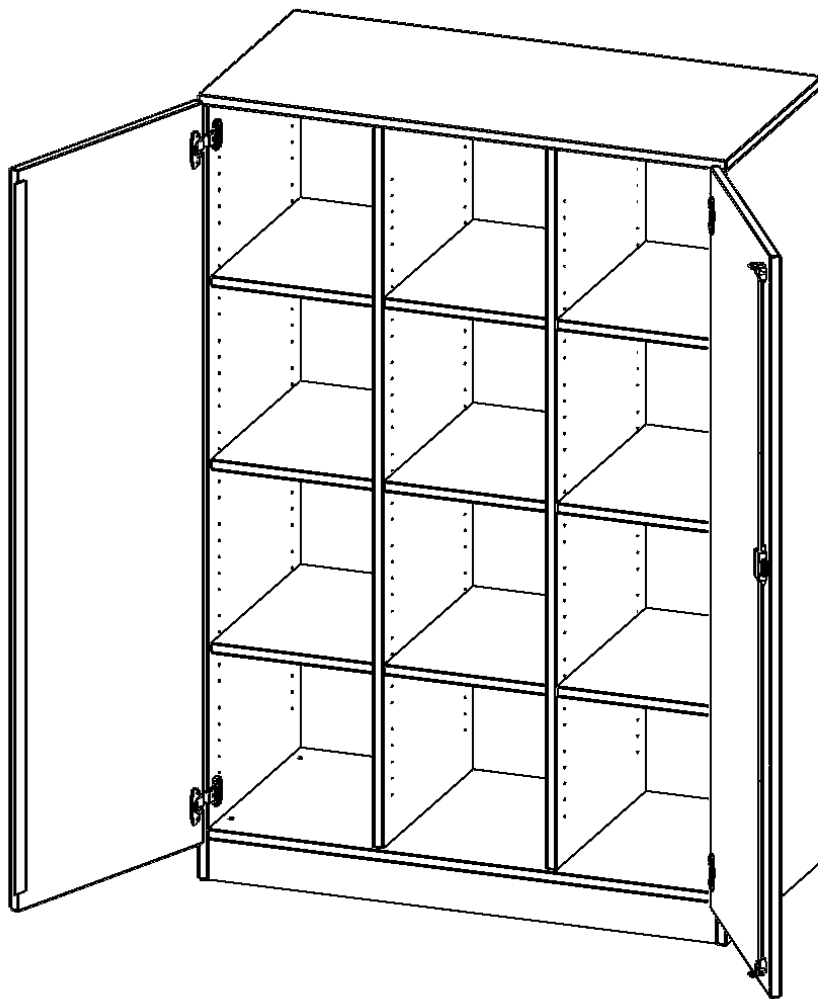

ERGOTRAY SCHRANK, DREIREIHIG, 4 ORDNERHÖHEN - EVO180 SERIE

ZWEITÜRIG, MIT SOCKEL (81 MM), OHNE BOXEN, B/H/T: 104,5X154X50 CM

PRODUKTBESCHREIBUNG

Die evo180 Regale und Schränke in verschiedenen Höhen und Breiten sind ein Kernstück unseres evo180 Schrankwandprogrammes. Die Rückwand ist als Sichrückwand ausgeführt, dementsprechend eignen sich alle evo180 Einzelregale oder Regalwände auch als Raumteiler. Der Sockel hat eine Höhe von 81 mm und ist an der Unterseite mit bodenschonenden Kunststoffgleitern ausgestattet.

Konfigurieren Sie Ihren Wunsch Schrank indem Sie bei den angebotenen Varianten Ihre Auswahl treffen.

Die praktischen ErgoTray Boxen sind in 2 Höhen verfügbar - es gibt hohe und flache Boxen. Wir bieten im Rahmen der evo180 Serie viele Regale und Schränke mit ErgoTray Boxen an. Dass alles zusammen passt, finden Sie auch Schränke und Regale ohne Boxen, aber in den dazu passenden Breiten. Die Sideboards bis 3,5 Ordnerhöhen sind alle wahlweise mit Sockel, fahrbar oder mit stabilen Metallmöbelstellfüßen erhältlich. Die fahrbaren Sideboards verfügen über 4 Rollen, davon sind 2 feststellbar. Die ErgoTray Boxen sind in verschiedenen Farben erhältlich.

EIGENSCHAFTEN

- ErgoTray Schrank, 4 Ordnerhöhen
- ohne Boxen, 12 offene Fächer
- mit Sockel
- Sichrückwand
- Höhe 154 cm für Standard Ordner

Zubehör

Freistehend

Artikelnummer	E10554TMM	
Breite / Höhe / Tiefe	1045 mm / 1540 mm / 500 mm	41.1" / 60.6" / 19.7"
Ordnerhöhen	4	
Einlegeböden	9	
Fächer	12	
Montageart	Freistehend	
Einsatzbereich	Krippe, Kindergarten, Grundschule, Weiterführende Schule, Büro und Objekt	
Material	Kunststoff, Melaminplatte	
Bauart	Abschließbar, Mittelwand, Schubladen, Untermodul	
Produktlinie	evo180	