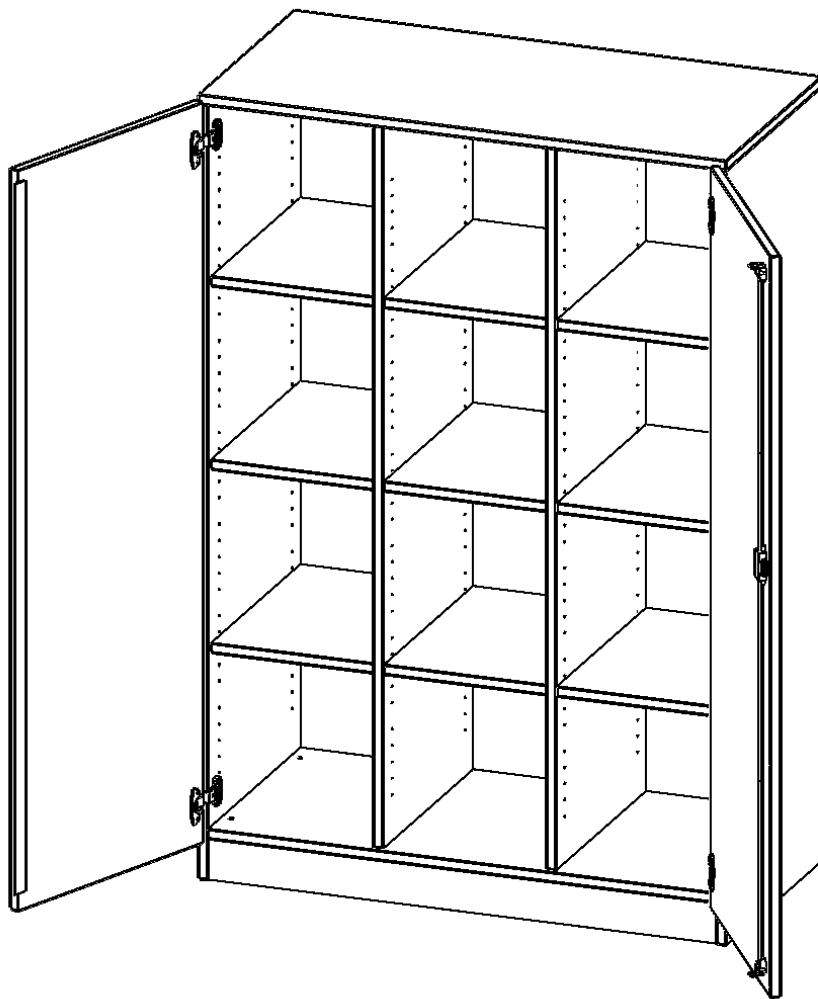

ERGOTRAY SCHRANK, DREIREIHIG, 4 ORDNERHÖHEN - EVO180 SERIE

ZWEITÜRIG, MIT SOCKEL (81 MM), OHNE BOXEN, B/H/T: 104,5X154X50 CM

PRODUKTBE SCHREIBUNG

Die evo180 Regale und Schränke in verschiedenen Höhen und Breiten sind ein Kernstück unseres evo180 Schrankwandprogrammes. Die Rückwand ist als Sichtrückwand ausgeführt, dementsprechend eignen sich alle evo180 Einzelregale oder Regalwände auch als Raumteiler. Der Sockel hat eine Höhe von 81 mm und ist an der Unterseite mit bodenschonenden Kunststoffgleitern ausgestattet.

Konfigurieren Sie Ihren Wunsch Schrank indem Sie bei den angebotenen Varianten Ihre Auswahl treffen.

Die praktischen ErgoTray Boxen sind in 2 Höhen verfügbar - es gibt hohe und flache Boxen. Wir bieten im Rahmen der evo180 Serie viele Regale und Schränke mit ErgoTray Boxen an. Dass alles zusammen passt, finden Sie auch Schränke und Regale ohne Boxen, aber in den dazu passenden Breiten. Die Sideboards bis 3,5 Ordnerhöhen sind alle wahlweise mit Sockel, fahrbar oder mit stabilen Metallmöbelstellfüßen erhältlich. Die fahrbaren Sideboards verfügen über 4 Rollen, davon sind 2 feststellbar. Die ErgoTray Boxen sind in verschiedenen Farben erhältlich.

EIGENSCHAFTEN

- ErgoTray Schrank, 4 Ordnerhöhen
- ohne Boxen, 12 offene Fächer
- mit Sockel
- Sichtrückwand
- Höhe 154 cm für Standard Ordner

Zubehör

Freistehend

| | | |
|-----------------------|---|-----------------------|
| Artikelnummer | E10554TMM | |
| Breite / Höhe / Tiefe | 1045 mm / 1540 mm / 500 mm | 41.1" / 60.6" / 19.7" |
| Ordnerhöhen | 4 | |
| Einlegeböden | 9 | |
| Fächer | 12 | |
| Montageart | Freistehend | |
| Einsatzbereich | Krippe, Kindergarten, Grundschule, Weiterführende Schule, Büro und Objekt | |
| Material | Kunststoff, Melaminplatte | |
| Bauart | Abschließbar, Mittelwand, Schubladen, Untermodul | |
| Produktlinie | evo180 | |