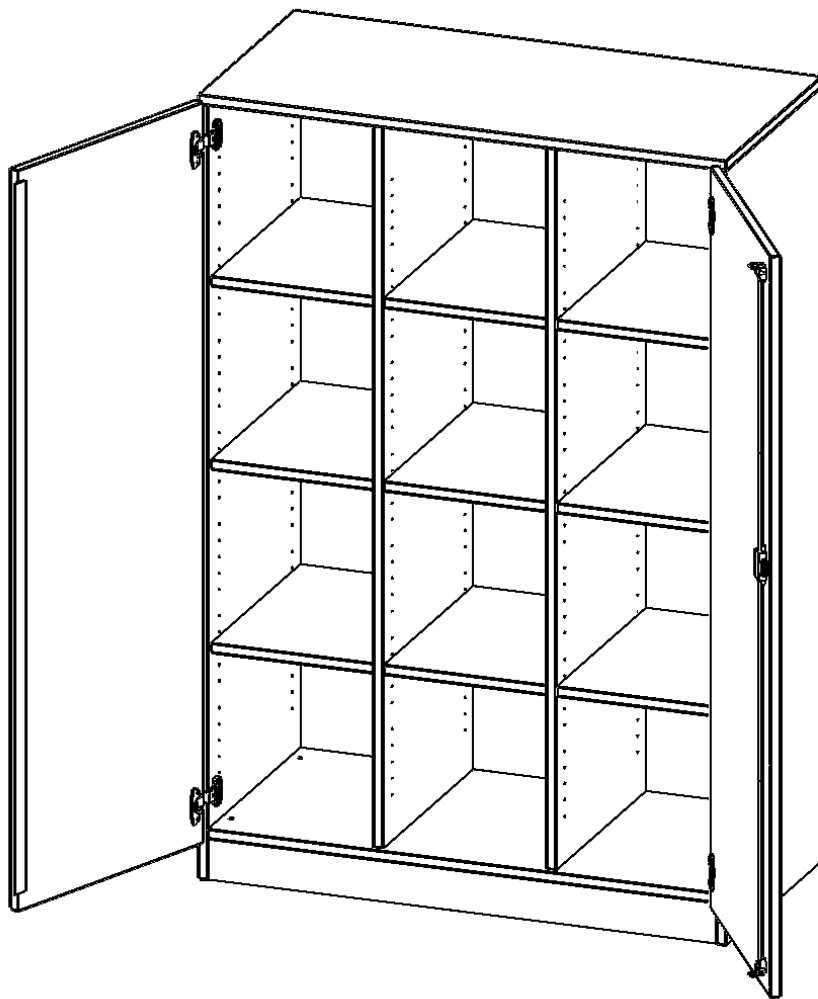

ERGOTRAY SCHRANK, DREIREIHIG, 4 ORDNERHÖHEN - EVO180 SERIE

ZWEITÜRIG, MIT SOCKEL (81 MM), OHNE BOXEN, B/H/T: 104,5X154X50 CM

PRODUKTBE SCHREIBUNG

Die evo180 Regale und Schränke in verschiedenen Höhen und Breiten sind ein Kernstück unseres evo180 Schrankwandprogrammes. Die Rückwand ist als Sichrückwand ausgeführt, dementsprechend eignen sich alle evo180 Einzelregale oder Regalwände auch als Raumteiler. Der Sockel hat eine Höhe von 81 mm und ist an der Unterseite mit bodenschonenden Kunststoffgleitern ausgestattet.

Konfigurieren Sie Ihren Wunsch Schrank indem Sie bei den angebotenen Varianten Ihre Auswahl treffen.

Die praktischen ErgoTray Boxen sind in 2 Höhen verfügbar - es gibt hohe und flache Boxen. Wir bieten im Rahmen der evo180 Serie viele Regale und Schränke mit ErgoTray Boxen an. Dass alles zusammen passt, finden Sie auch Schränke und Regale ohne Boxen, aber in den dazu passenden Breiten. Die Sideboards bis 3,5 Ordnerhöhen sind alle wahlweise mit Sockel, fahrbar oder mit stabilen Metallmöbelstellfüßen erhältlich. Die fahrbaren Sideboards verfügen über 4 Rollen, davon sind 2 feststellbar. Die ErgoTray Boxen sind in verschiedenen Farben erhältlich.

EIGENSCHAFTEN

- ErgoTray Schrank, 4 Ordnerhöhen
- ohne Boxen, 12 offene Fächer
- mit Sockel
- Sichrückwand
- Höhe 154 cm für Standard Ordner

Zubehör

Freistehend

Artikelnummer	E10554TMM	
Breite / Höhe / Tiefe	1045 mm / 1540 mm / 500 mm	41.1" / 60.6" / 19.7"
Ordnerhöhen	4	
Einlegeböden	9	
Fächer	12	
Montageart	Freistehend	
Einsatzbereich	Krippe, Kindergarten, Grundschule, Weiterführende Schule, Büro und Objekt	
Material	Kunststoff, Melaminplatte	
Bauart	Abschließbar, Mittelwand, Schubladen, Untermodul	
Produktlinie	evo180	