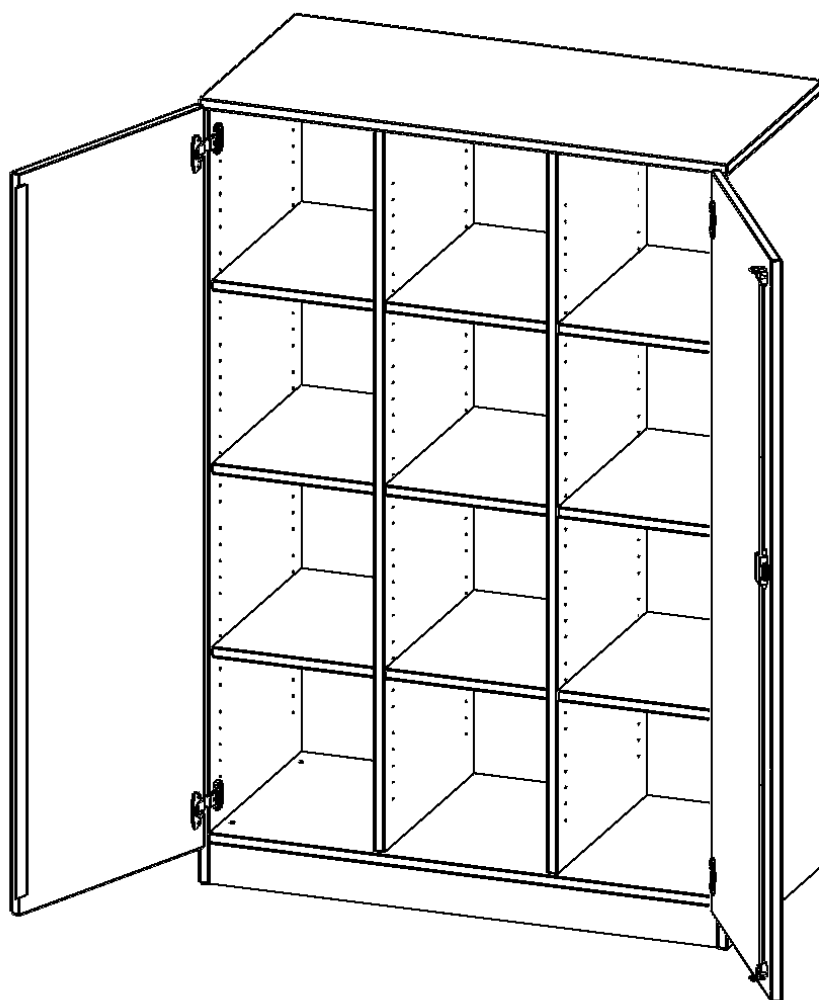

ERGOTRAY SCHRANK, DREIREIHIG, 4 ORDNERHÖHEN - EVO180 SERIE

ZWEITÜRIG, MIT SOCKEL (81 MM), OHNE BOXEN, B/H/T: 104,5X154X50 CM

PRODUKTBESCHREIBUNG

Die evo180 Regale und Schränke in verschiedenen Höhen und Breiten sind ein Kernstück unseres evo180 Schrankwandprogrammes. Die Rückwand ist als Sichrückwand ausgeführt, dementsprechend eignen sich alle evo180 Einzelregale oder Regalwände auch als Raumteiler. Der Sockel hat eine Höhe von 81 mm und ist an der Unterseite mit bodenschonenden Kunststoffgleitern ausgestattet.

Konfigurieren Sie Ihren Wunsch Schrank indem Sie bei den angebotenen Varianten Ihre Auswahl treffen.

Die praktischen ErgoTray Boxen sind in 2 Höhen verfügbar - es gibt hohe und flache Boxen. Wir bieten im Rahmen der evo180 Serie viele Regale und Schränke mit ErgoTray Boxen an. Dass alles zusammen passt, finden Sie auch Schränke und Regale ohne Boxen, aber in den dazu passenden Breiten. Die Sideboards bis 3,5 Ordnerhöhen sind alle wahlweise mit Sockel, fahrbar oder mit stabilen Metallmöbelstellfüßen erhältlich. Die fahrbaren Sideboards verfügen über 4 Rollen, davon sind 2 feststellbar. Die ErgoTray Boxen sind in verschiedenen Farben erhältlich.

EIGENSCHAFTEN

- ErgoTray Schrank, 4 Ordnerhöhen
- ohne Boxen, 12 offene Fächer
- mit Sockel
- Sichrückwand
- Höhe 154 cm für Standard Ordner

Zubehör

Freistehend

Artikelnummer	E10554TMM	
Breite / Höhe / Tiefe	1045 mm / 1540 mm / 500 mm	41.1" / 60.6" / 19.7"
Ordnerhöhen	4	
Einlegeböden	9	
Fächer	12	
Montageart	Freistehend	
Einsatzbereich	Krippe, Kindergarten, Grundschule, Weiterführende Schule, Büro und Objekt	
Material	Kunststoff, Melaminplatte	
Bauart	Abschließbar, Mittelwand, Schubladen, Untermodul	
Produktlinie	evo180	