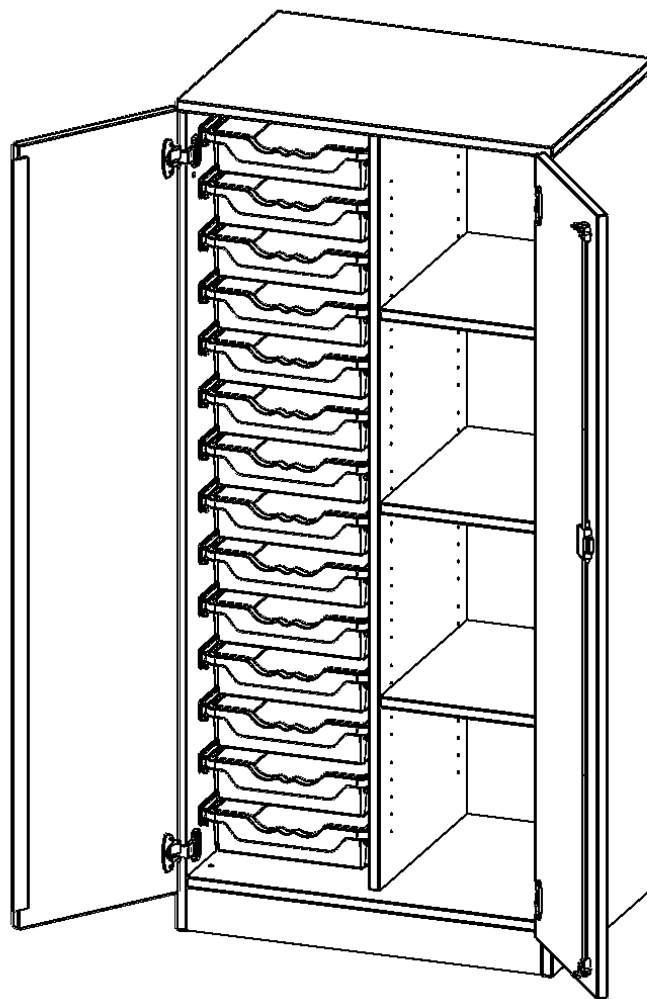

Alle Schränke werden aus melaminharzbeschichteter E1 Feinspanplatte gefertigt, die FSC zertifiziert und formaldehydfrei sind. Als Kanten verwenden wir besonders robuste 2 mm starke ABS Kanten, die unter hoher Temperatur fest verleimt werden. Bitte wählen Sie Ihr Wunschdekor aus unserer Dekorpalette aus. Die Einlegeböden sind im Raster von 32 mm verstellbar. Unsere hochwertigen Bodenträger verfügen über einen "Ausziehstop", so wird verhindert, dass Böden mit Inhalt darauf aus dem Regal oder Schrank rutschen können. Die Türen lassen sich dank 270° öffnender Scharniere an den Korpus anlegen. Sie sind mit einem Schloss verschließbar. An den Türen befindet sich eine Staublippe.

Konfigurieren Sie Ihren Wunsch Schrank indem Sie bei den angebotenen Varianten Ihre Auswahl treffen.

Die praktischen ErgoTray Boxen sind in 2 Höhen verfügbar - es gibt hohe und flache Boxen. Wir bieten im Rahmen der evo180 Serie viele Regale und Schränke mit ErgoTray Boxen an. Dass alles zusammen passt, finden Sie auch Schränke und Regale ohne Boxen, aber in den dazu passenden Breiten. Die Sideboards bis 3,5 Ordnerhöhen sind alle wahlweise mit Sockel, fahrbar oder mit stabilen Metallmöbelstellfüßen erhältlich. Die fahrbaren Sideboards verfügen über 4 Rollen, davon sind 2 feststellbar. Die ErgoTray Boxen sind in verschiedenen Farben erhältlich.

EIGENSCHAFTEN

- ErgoTray Schrank, 4 Ordnerhöhen
- rechts 4 offene Fächer
- links 14 flache ErgoTray Boxen
- mit Sockel, Sichrückwand
- Höhe 154 cm für Standard Ordner

Zubehör

Freistehend

21.11.2024
Seite 1/2

Artikelnummer	E7054TKR	
Breite / Höhe / Tiefe	703 mm / 1540 mm / 500 mm	27.7" / 60.6" / 19.7"
Ordnerhöhen	4	
Einlegeböden	3	
Fächer	4	
Aufbewahrungsboxen	14	
Montageart	Freistehend	
Einsatzbereich	Krippe, Kindergarten, Grundschule, Weiterführende Schule, Büro und Objekt	
Material	Kunststoff, Melaminplatte	
Bauart	Abschließbar, Mittelwand, Schubladen, Untermodul	
Produktlinie	evo180	