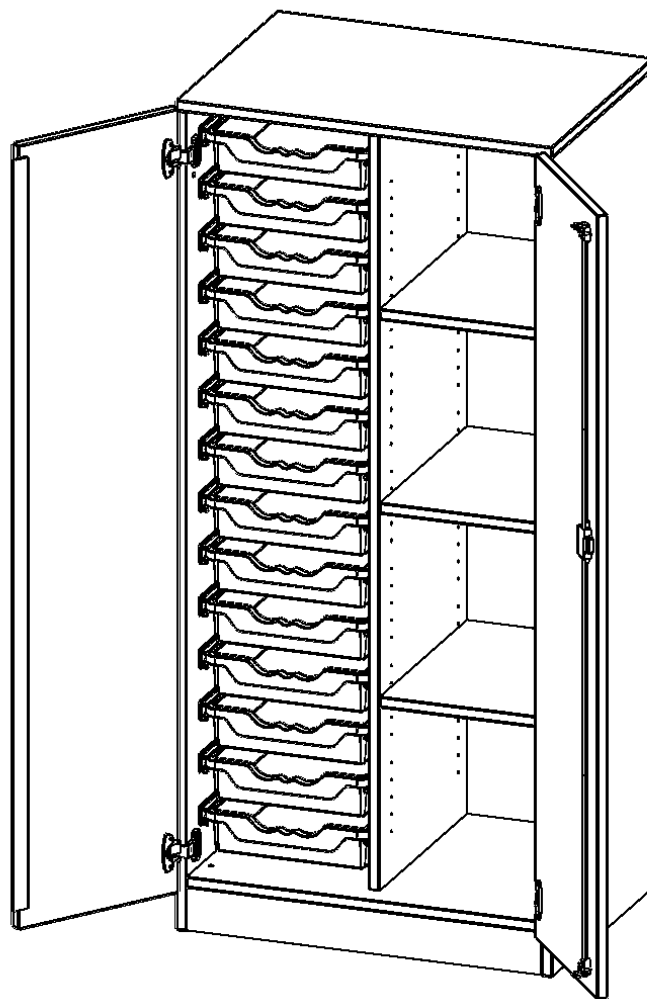

Die evo180 Regale und Schränke in verschiedenen Höhen und Breiten sind ein Kernstück unseres evo180 Schrankwandprogrammes. Die Rückwand ist als Sichrückwand ausgeführt, dementsprechend eignen sich alle evo180 Einzelregale oder Regalwände auch als Raumteiler. Der Sockel hat eine Höhe von 81 mm und ist an der Unterseite mit bodenschonenden Kunststoffgleitern ausgestattet.

Konfigurieren Sie Ihren Wunsch Schrank indem Sie bei den angebotenen Varianten Ihre Auswahl treffen.

Die praktischen ErgoTray Boxen sind in 2 Höhen verfügbar - es gibt hohe und flache Boxen. Wir bieten im Rahmen der evo180 Serie viele Regale und Schränke mit ErgoTray Boxen an. Dass alles zusammen passt, finden Sie auch Schränke und Regale ohne Boxen, aber in den dazu passenden Breiten. Die Sideboards bis 3,5 Ordnerhöhen sind alle wahlweise mit Sockel, fahrbar oder mit stabilen Metallmöbelstellfüßen erhältlich. Die fahrbaren Sideboards verfügen über 4 Rollen, davon sind 2 feststellbar. Die ErgoTray Boxen sind in verschiedenen Farben erhältlich.

EIGENSCHAFTEN

- ErgoTray Schrank, 4 Ordnerhöhen
- rechts 4 offene Fächer
- links 14 flache ErgoTray Boxen
- mit Sockel, Sichrückwand
- Höhe 154 cm für Standard Ordner

Zubehör

Freistehend

Artikelnummer	E7054TKR	
Breite / Höhe / Tiefe	703 mm / 1540 mm / 500 mm	27.7" / 60.6" / 19.7"
Ordnerhöhen	4	
Einlegeböden	3	
Fächer	4	
Aufbewahrungsboxen	14	
Montageart	Freistehend	
Einsatzbereich	Krippe, Kindergarten, Grundschule, Weiterführende Schule, Büro und Objekt	
Material	Kunststoff, Melaminplatte	
Bauart	Abschließbar, Mittelwand, Schubladen, Untermodul	
Produktlinie	evo180	