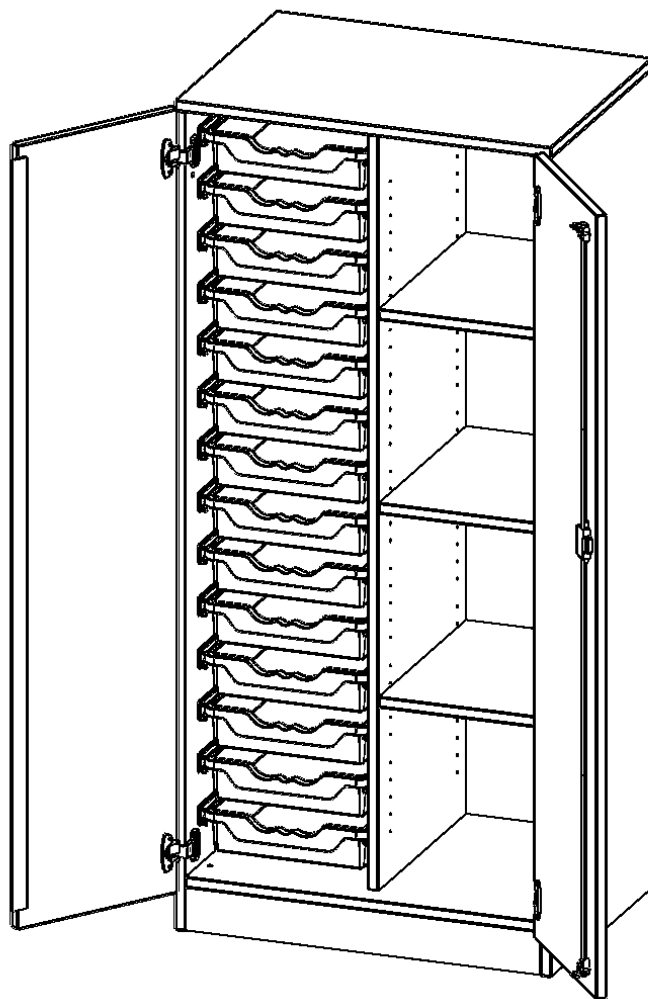

Die evo180 Regale und Schränke in verschiedenen Höhen und Breiten sind ein Kernstück unseres evo180 Schrankwandprogrammes. Die Rückwand ist als Sichrückwand ausgeführt, dementsprechend eignen sich alle evo180 Einzelregale oder Regalwände auch als Raumteiler. Der Sockel hat eine Höhe von 81 mm und ist an der Unterseite mit bodenschonenden Kunststoffgleitern ausgestattet.

Konfigurieren Sie Ihren Wunsch Schrank indem Sie bei den angebotenen Varianten Ihre Auswahl treffen.

Die praktischen ErgoTray Boxen sind in 2 Höhen verfügbar - es gibt hohe und flache Boxen. Wir bieten im Rahmen der evo180 Serie viele Regale und Schränke mit ErgoTray Boxen an. Dass alles zusammen passt, finden Sie auch Schränke und Regale ohne Boxen, aber in den dazu passenden Breiten. Die Sideboards bis 3,5 Ordnerhöhen sind alle wahlweise mit Sockel, fahrbar oder mit stabilen Metallmöbelstellfüßen erhältlich. Die fahrbaren Sideboards verfügen über 4 Rollen, davon sind 2 feststellbar. Die ErgoTray Boxen sind in verschiedenen Farben erhältlich.

EIGENSCHAFTEN

- ErgoTray Schrank, 4 Ordnerhöhen
- rechts 4 offene Fächer
- links 14 flache ErgoTray Boxen
- mit Sockel, Sichrückwand
- Höhe 154 cm für Standard Ordner

Zubehör

Freistehend

Artikelnummer	E7054TKR	
Breite / Höhe / Tiefe	703 mm / 1540 mm / 500 mm	27.7" / 60.6" / 19.7"
Ordnerhöhen	4	
Einlegeböden	3	
Fächer	4	
Aufbewahrungsboxen	14	
Montageart	Freistehend	
Einsatzbereich	Krippe, Kindergarten, Grundschule, Weiterführende Schule, Büro und Objekt	
Material	Kunststoff, Melaminplatte	
Bauart	Abschließbar, Mittelwand, Schubladen, Untermodul	
Produktlinie	evo180	