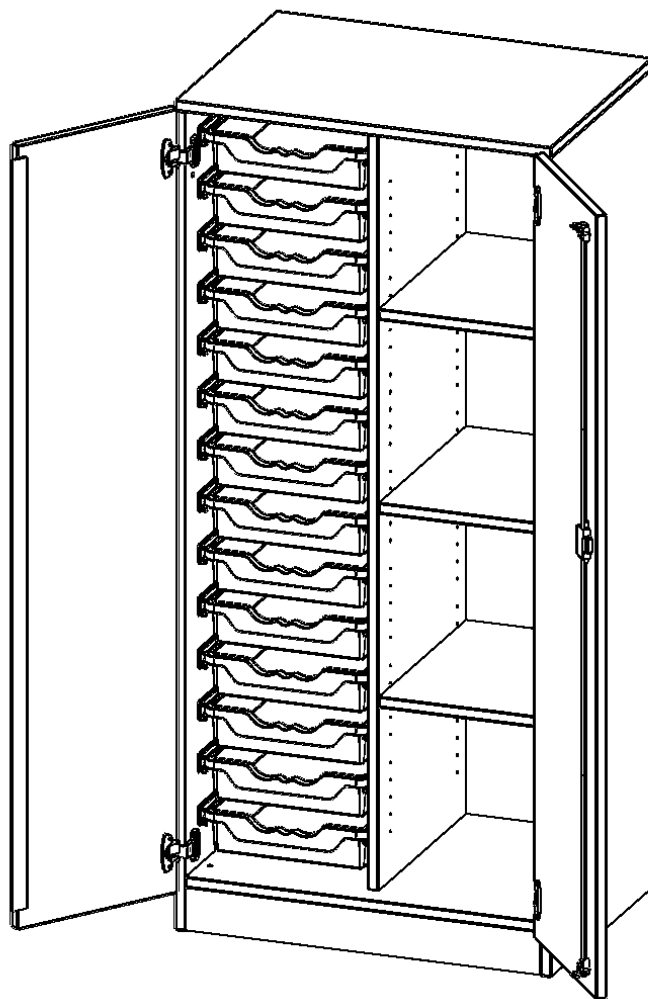

Alle Schränke werden aus melaminharzbeschichteter E1 Feinspanplatte gefertigt, die FSC zertifiziert und formaldehydfrei sind. Als Kanten verwenden wir besonders robuste 2 mm starke ABS Kanten, die unter hoher Temperatur fest verleimt werden. Bitte wählen Sie Ihr Wunschdekor aus unserer Dekorpalette aus. Die Einlegeböden sind im Raster von 32 mm verstellbar. Unsere hochwertigen Bodenträger verfügen über einen "Ausziehstop", so wird verhindert, dass Böden mit Inhalt darauf aus dem Regal oder Schrank rutschen können. Die Türen lassen sich dank 270° öffnender Scharniere an den Korpus anlegen. Sie sind mit einem Schloss verschließbar. An den Türen befindet sich eine Staublippe.

Konfigurieren Sie Ihren Wunsch Schrank indem Sie bei den angebotenen Varianten Ihre Auswahl treffen.

Die praktischen ErgoTray Boxen sind in 2 Höhen verfügbar - es gibt hohe und flache Boxen. Wir bieten im Rahmen der evo180 Serie viele Regale und Schränke mit ErgoTray Boxen an. Dass alles zusammen passt, finden Sie auch Schränke und Regale ohne Boxen, aber in den dazu passenden Breiten. Die Sideboards bis 3,5 Ordnerhöhen sind alle wahlweise mit Sockel, fahrbar oder mit stabilen Metallmöbelstellfüßen erhältlich. Die fahrbaren Sideboards verfügen über 4 Rollen, davon sind 2 feststellbar. Die ErgoTray Boxen sind in verschiedenen Farben erhältlich.

EIGENSCHAFTEN

- ErgoTray Schrank, 4 Ordnerhöhen
- rechts 4 offene Fächer
- links 14 flache ErgoTray Boxen
- mit Sockel, Sichrückwand
- Höhe 154 cm für Standard Ordner

Zubehör

Freistehend

21.11.2024
Seite 1/2

Artikelnummer	E7054TKR	
Breite / Höhe / Tiefe	703 mm / 1540 mm / 500 mm	27.7" / 60.6" / 19.7"
Ordnerhöhen	4	
Einlegeböden	3	
Fächer	4	
Aufbewahrungsboxen	14	
Montageart	Freistehend	
Einsatzbereich	Krippe, Kindergarten, Grundschule, Weiterführende Schule, Büro und Objekt	
Material	Kunststoff, Melaminplatte	
Bauart	Abschließbar, Mittelwand, Schubladen, Untermodul	
Produktlinie	evo180	