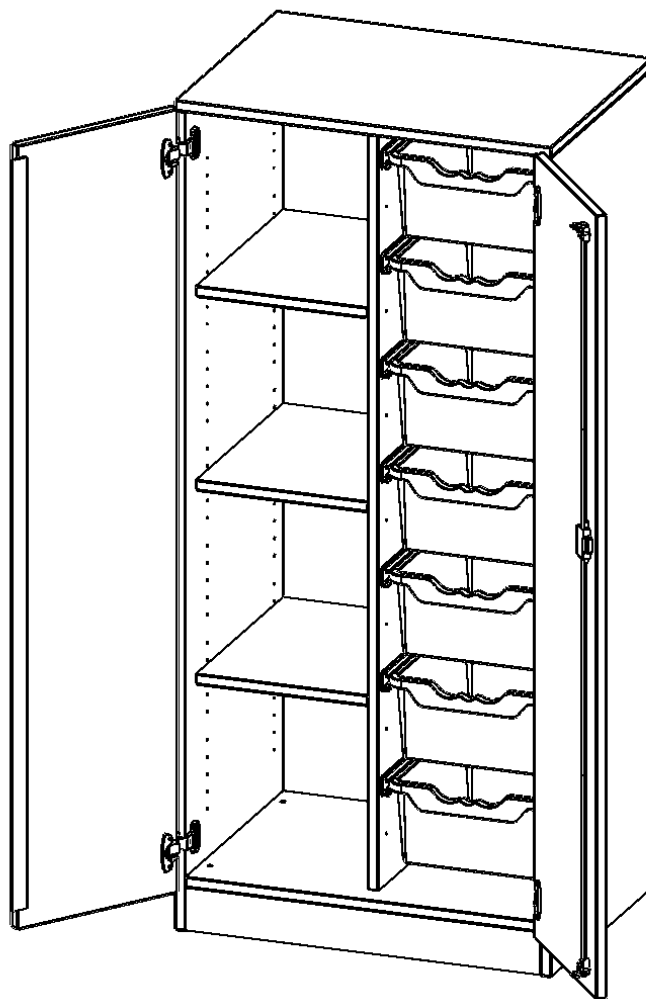

Die evo180 Regale und Schränke in verschiedenen Höhen und Breiten sind ein Kernstück unseres evo180 Schrankwandprogrammes. Die Rückwand ist als Sichrückwand ausgeführt, dementsprechend eignen sich alle evo180 Einzelregale oder Regalwände auch als Raumteiler. Der Sockel hat eine Höhe von 81 mm und ist an der Unterseite mit bodenschonenden Kunststoffgleitern ausgestattet.

Konfigurieren Sie Ihren Wunsch Schrank indem Sie bei den angebotenen Varianten Ihre Auswahl treffen.

Die praktischen ErgoTray Boxen sind in 2 Höhen verfügbar - es gibt hohe und flache Boxen. Wir bieten im Rahmen der evo180 Serie viele Regale und Schränke mit ErgoTray Boxen an. Dass alles zusammen passt, finden Sie auch Schränke und Regale ohne Boxen, aber in den dazu passenden Breiten. Die Sideboards bis 3,5 Ordnerhöhen sind alle wahlweise mit Sockel, fahrbar oder mit stabilen Metallmöbelstellfüßen erhältlich. Die fahrbaren Sideboards verfügen über 4 Rollen, davon sind 2 feststellbar. Die ErgoTray Boxen sind in verschiedenen Farben erhältlich.

EIGENSCHAFTEN

- ErgoTray Schrank, 4 Ordnerhöhen
- links 4 offene Fächer
- rechts 7 hohe ErgoTray Boxen
- mit Sockel, Sichrückwand
- Höhe 154 cm für Standard Ordner

Zubehör

Freistehend

08.10.2024
Seite 1/2

Artikelnummer	E7054TRG	
Breite / Höhe / Tiefe	703 mm / 1540 mm / 500 mm	27.7" / 60.6" / 19.7"
Ordnerhöhen	4	
Einlegeböden	3	
Fächer	4	
Aufbewahrungsboxen	7	
Montageart	Freistehend	
Einsatzbereich	Krippe, Kindergarten, Grundschule, Weiterführende Schule, Büro und Objekt	
Material	Kunststoff, Melaminplatte	
Bauart	Abschließbar, Mittelwand, Schubladen, Untermodul	
Produktlinie	evo180	