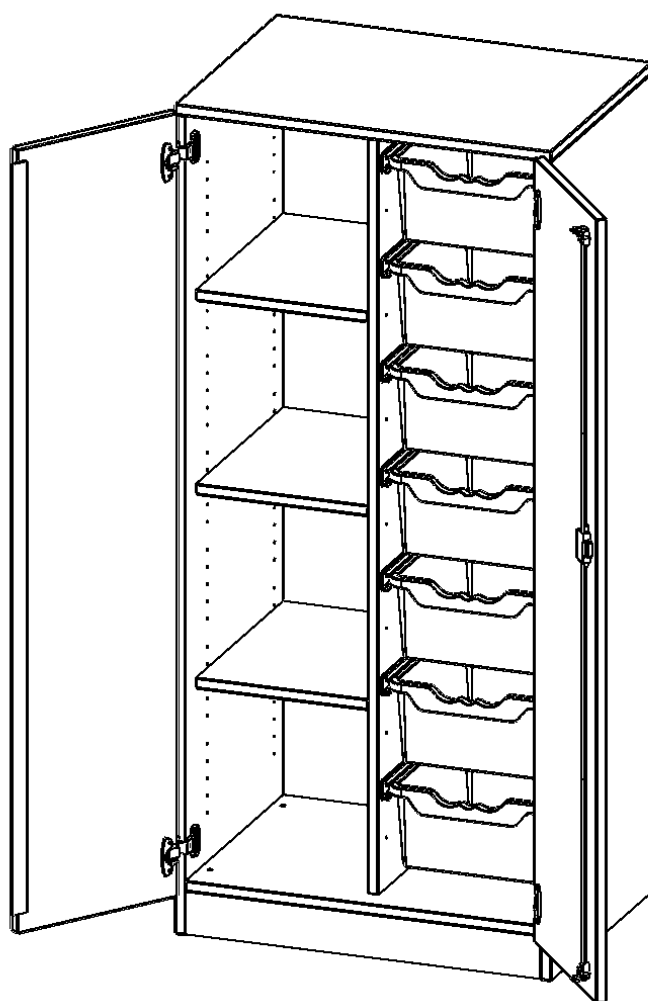

Die evo180 Regale und Schränke in verschiedenen Höhen und Breiten sind ein Kernstück unseres evo180 Schrankwandprogrammes. Die Rückwand ist als Sichrückwand ausgeführt, dementsprechend eignen sich alle evo180 Einzelregale oder Regalwände auch als Raumteiler. Der Sockel hat eine Höhe von 81 mm und ist an der Unterseite mit bodenschonenden Kunststoffgleitern ausgestattet.

Konfigurieren Sie Ihren Wunsch Schrank indem Sie bei den angebotenen Varianten Ihre Auswahl treffen.

Die praktischen ErgoTray Boxen sind in 2 Höhen verfügbar - es gibt hohe und flache Boxen. Wir bieten im Rahmen der evo180 Serie viele Regale und Schränke mit ErgoTray Boxen an. Dass alles zusammen passt, finden Sie auch Schränke und Regale ohne Boxen, aber in den dazu passenden Breiten. Die Sideboards bis 3,5 Ordnerhöhen sind alle wahlweise mit Sockel, fahrbar oder mit stabilen Metallmöbelstellfüßen erhältlich. Die fahrbaren Sideboards verfügen über 4 Rollen, davon sind 2 feststellbar. Die ErgoTray Boxen sind in verschiedenen Farben erhältlich.

EIGENSCHAFTEN

- ErgoTray Schrank, 4 Ordnerhöhen
- links 4 offene Fächer
- rechts 7 hohe ErgoTray Boxen
- mit Sockel, Sichrückwand
- Höhe 154 cm für Standard Ordner

Zubehör

Freistehend

19.02.2025
Seite 1/2

Artikelnummer	E7054TRG	
Breite / Höhe / Tiefe	703 mm / 1540 mm / 500 mm	27.7" / 60.6" / 19.7"
Ordnerhöhen	4	
Einlegeböden	3	
Fächer	4	
Aufbewahrungsboxen	7	
Montageart	Freistehend	
Einsatzbereich	Krippe, Kindergarten, Grundschule, Weiterführende Schule, Büro und Objekt	
Material	Kunststoff, Melaminplatte	
Bauart	Abschließbar, Mittelwand, Schubladen, Untermodul	
Produktlinie	evo180	