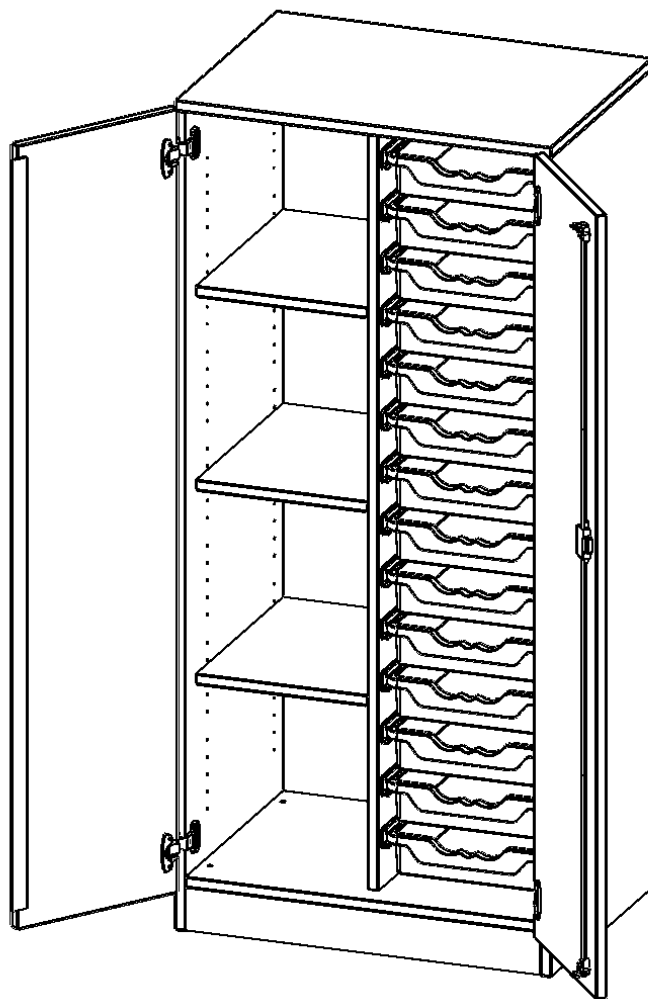

Konfigurieren Sie Ihren Wunsch Schrank indem Sie bei den angebotenen Varianten Ihre Auswahl treffen.

Die praktischen ErgoTray Boxen sind in 2 Höhen verfügbar - es gibt hohe und flache Boxen. Wir bieten im Rahmen der evo180 Serie viele Regale und Schränke mit ErgoTray Boxen an. Dass alles zusammen passt, finden Sie auch Schränke und Regale ohne Boxen, aber in den dazu passenden Breiten. Die Sideboards bis 3,5 Ordnerhöhen sind alle wahlweise mit Sockel, fahrbar oder mit stabilen Metallmöbelstellfüßen erhältlich. Die fahrbaren Sideboards verfügen über 4 Rollen, davon sind 2 feststellbar. Die ErgoTray Boxen sind in verschiedenen Farben erhältlich.

EIGENSCHAFTEN

- ErgoTray Schrank, 4 Ordnerhöhen
- links 4 offene Fächer
- rechts 14 flache ErgoTray Boxen
- mit Sockel, Sichrückwand
- Höhe 154 cm für Standard Ordner

Zubehör

Freistehend

| | | |
|-----------------------|---|-----------------------|
| Artikelnummer | E7054TRK | |
| Breite / Höhe / Tiefe | 703 mm / 1540 mm / 500 mm | 27.7" / 60.6" / 19.7" |
| Ordnerhöhen | 4 | |
| Einlegeböden | 3 | |
| Fächer | 4 | |
| Aufbewahrungsboxen | 14 | |
| Montageart | Freistehend | |
| Einsatzbereich | Krippe, Kindergarten, Grundschule, Weiterführende Schule, Büro und Objekt | |
| Material | Kunststoff, Melaminplatte | |
| Bauart | Abschließbar, Mittelwand, Schubladen, Untermodul | |
| Produktlinie | evo180 | |