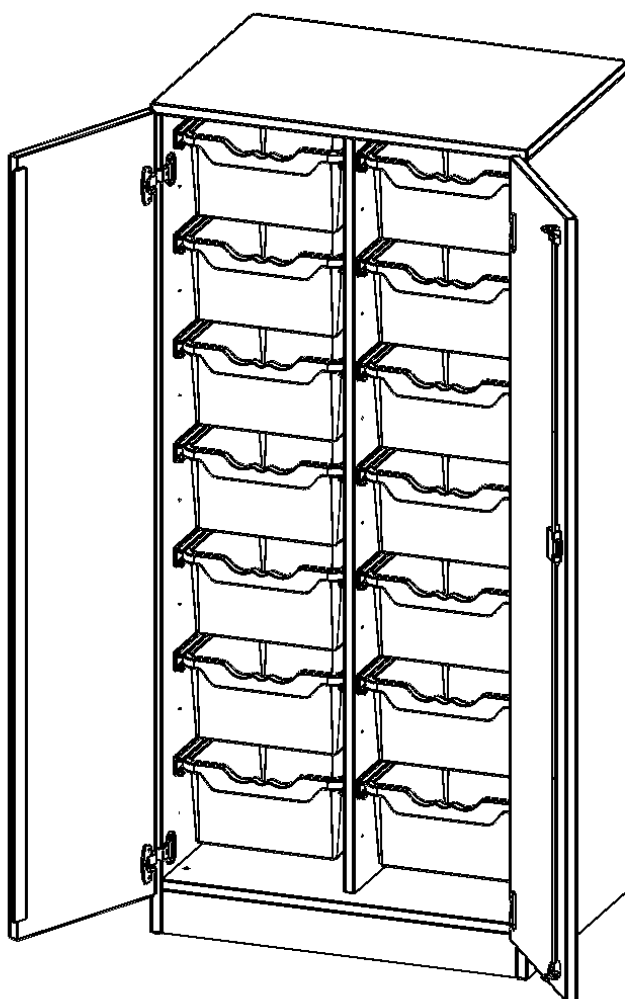

ERGOTRAY SCHRANK, ZWEIREIHIG, 4 ORDNERHÖHEN - EVO180 SERIE

ZWEITÜRIG, MIT SOCKEL (81 MM), MIT 14 HOHEN ERGOTRAY BOXEN, B/H/T: 70,3X154X50 CM

PRODUKTBESCHREIBUNG

Die evo180 Regale und Schränke in verschiedenen Höhen und Breiten sind ein Kernstück unseres evo180 Schrankwandprogrammes. Die Rückwand ist als Sichrückwand ausgeführt, dementsprechend eignen sich alle evo180 Einzelregale oder Regalwände auch als Raumteiler. Der Sockel hat eine Höhe von 81 mm und ist an der Unterseite mit bodenschonenden Kunststoffgleitern ausgestattet.

Konfigurieren Sie Ihren Wunsch Schrank indem Sie bei den angebotenen Varianten Ihre Auswahl treffen.

Die praktischen ErgoTray Boxen sind in 2 Höhen verfügbar - es gibt hohe und flache Boxen. Wir bieten im Rahmen der evo180 Serie viele Regale und Schränke mit ErgoTray Boxen an. Dass alles zusammen passt, finden Sie auch Schränke und Regale ohne Boxen, aber in den dazu passenden Breiten. Die Sideboards bis 3,5 Ordnerhöhen sind alle wahlweise mit Sockel, fahrbar oder mit stabilen Metallmöbelstellfüßen erhältlich. Die fahrbaren Sideboards verfügen über 4 Rollen, davon sind 2 feststellbar. Die ErgoTray Boxen sind in verschiedenen Farben erhältlich.

EIGENSCHAFTEN

- ErgoTray Schrank, 4 Ordnerhöhen
- mit 14 hohen ErgoTray Boxen
- mit Sockel
- Sichrückwand
- Höhe 154 cm für Standard Ordner

Zubehör

Freistehend

Artikelnummer	E7054TG	
Breite / Höhe / Tiefe	703 mm / 1540 mm / 500 mm	27.7" / 60.6" / 19.7"
Ordnerhöhen	4	
Aufbewahrungsboxen	14	
Montageart	Freistehend	
Einsatzbereich	Krippe, Kindergarten, Grundschule, Weiterführende Schule, Büro und Objekt	
Material	Kunststoff, Melaminplatte	
Bauart	Abschließbar, Mittelwand, Schubladen, Untermodul	
Produktlinie	evo180	