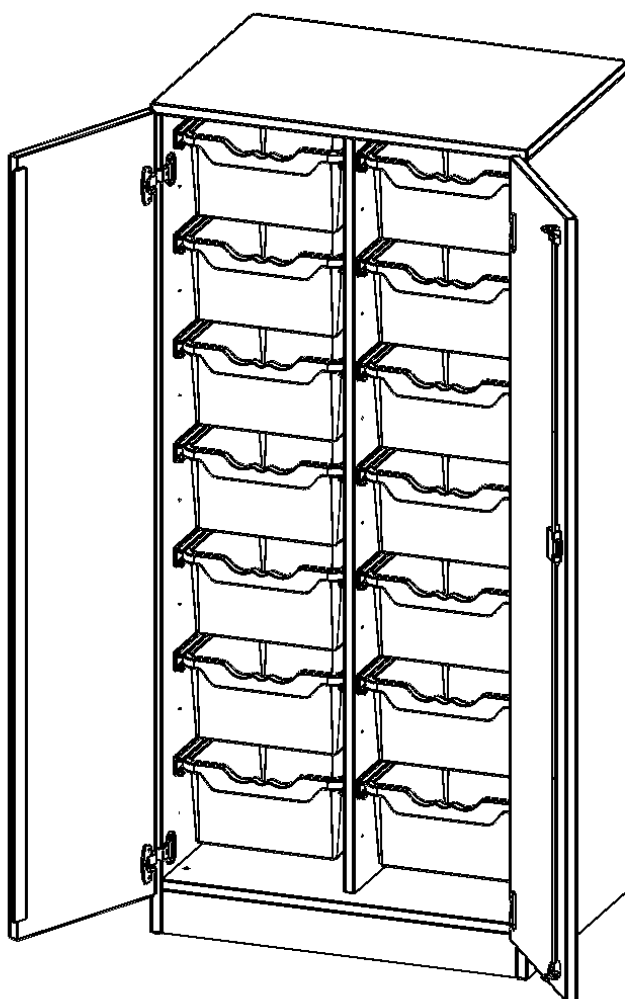

### PRODUKTBESCHREIBUNG

Die evo180 Regale und Schränke in verschiedenen Höhen und Breiten sind ein Kernstück unseres evo180 Schrankwandprogrammes. Die Rückwand ist als Sichrückwand ausgeführt, dementsprechend eignen sich alle evo180 Einzelregale oder Regalwände auch als Raumteiler. Der Sockel hat eine Höhe von 81 mm und ist an der Unterseite mit bodenschonenden Kunststoffgleitern ausgestattet.

Konfigurieren Sie Ihren Wunsch Schrank indem Sie bei den angebotenen Varianten Ihre Auswahl treffen.

Die praktischen ErgoTray Boxen sind in 2 Höhen verfügbar - es gibt hohe und flache Boxen. Wir bieten im Rahmen der evo180 Serie viele Regale und Schränke mit ErgoTray Boxen an. Dass alles zusammen passt, finden Sie auch Schränke und Regale ohne Boxen, aber in den dazu passenden Breiten. Die Sideboards bis 3,5 Ordnerhöhen sind alle wahlweise mit Sockel, fahrbar oder mit stabilen Metallmöbelstellfüßen erhältlich. Die fahrbaren Sideboards verfügen über 4 Rollen, davon sind 2 feststellbar. Die ErgoTray Boxen sind in verschiedenen Farben erhältlich.

### EIGENSCHAFTEN

- ErgoTray Schrank, 4 Ordnerhöhen
- mit 14 hohen ErgoTray Boxen
- mit Sockel
- Sichrückwand
- Höhe 154 cm für Standard Ordner

### Zubehör

Freistehend

Artikelnummer	E7054TG	
Breite / Höhe / Tiefe	703 mm / 1540 mm / 500 mm	27.7" / 60.6" / 19.7"
Ordnerhöhen	4	
Aufbewahrungsboxen	14	
Montageart	Freistehend	
Einsatzbereich	Krippe, Kindergarten, Grundschule, Weiterführende Schule, Büro und Objekt	
Material	Kunststoff, Melaminplatte	
Bauart	Abschließbar, Mittelwand, Schubladen, Untermodul	
Produktlinie	evo180	