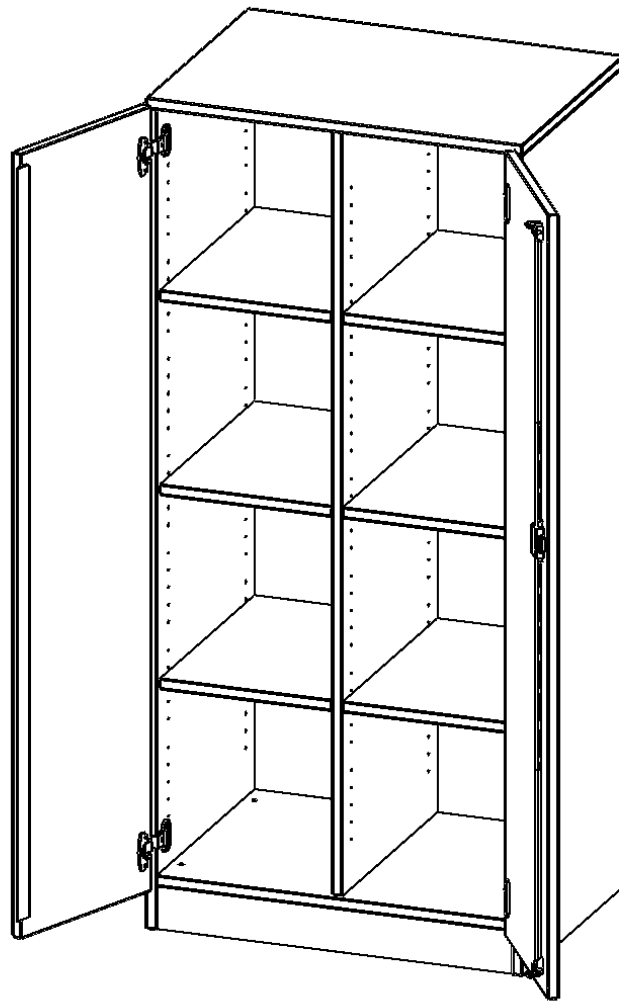

### PRODUKTBESCHREIBUNG

Die evo180 Regale und Schränke in verschiedenen Höhen und Breiten sind ein Kernstück unseres evo180 Schrankwandprogrammes. Die Rückwand ist als Sichrückwand ausgeführt, dementsprechend eignen sich alle evo180 Einzelregale oder Regalwände auch als Raumteiler. Der Sockel hat eine Höhe von 81 mm und ist an der Unterseite mit bodenschonenden Kunststoffgleitern ausgestattet.

Konfigurieren Sie Ihren Wunsch Schrank indem Sie bei den angebotenen Varianten Ihre Auswahl treffen.

Die praktischen ErgoTray Boxen sind in 2 Höhen verfügbar - es gibt hohe und flache Boxen. Wir bieten im Rahmen der evo180 Serie viele Regale und Schränke mit ErgoTray Boxen an. Dass alles zusammen passt, finden Sie auch Schränke und Regale ohne Boxen, aber in den dazu passenden Breiten. Die Sideboards bis 3,5 Ordnerhöhen sind alle wahlweise mit Sockel, fahrbar oder mit stabilen Metallmöbelstellfüßen erhältlich. Die fahrbaren Sideboards verfügen über 4 Rollen, davon sind 2 feststellbar. Die ErgoTray Boxen sind in verschiedenen Farben erhältlich.

### EIGENSCHAFTEN

- ErgoTray Schrank, 4 Ordnerhöhen
- ohne Boxen, 8 offene Fächer
- mit Sockel
- Sichrückwand
- Höhe 154 cm für Standard Ordner

### Zubehör

Freistehend

Artikelnummer	E7054TM	
Breite / Höhe / Tiefe	703 mm / 1540 mm / 500 mm	27.7" / 60.6" / 19.7"
Ordnerhöhen	4	
Einlegeböden	6	
Fächer	8	
Montageart	Freistehend	
Einsatzbereich	Krippe, Kindergarten, Grundschule, Weiterführende Schule, Büro und Objekt	
Material	Kunststoff, Melaminplatte	
Bauart	Abschließbar, Mittelwand, Schubladen, Untermodul	
Produktlinie	evo180	