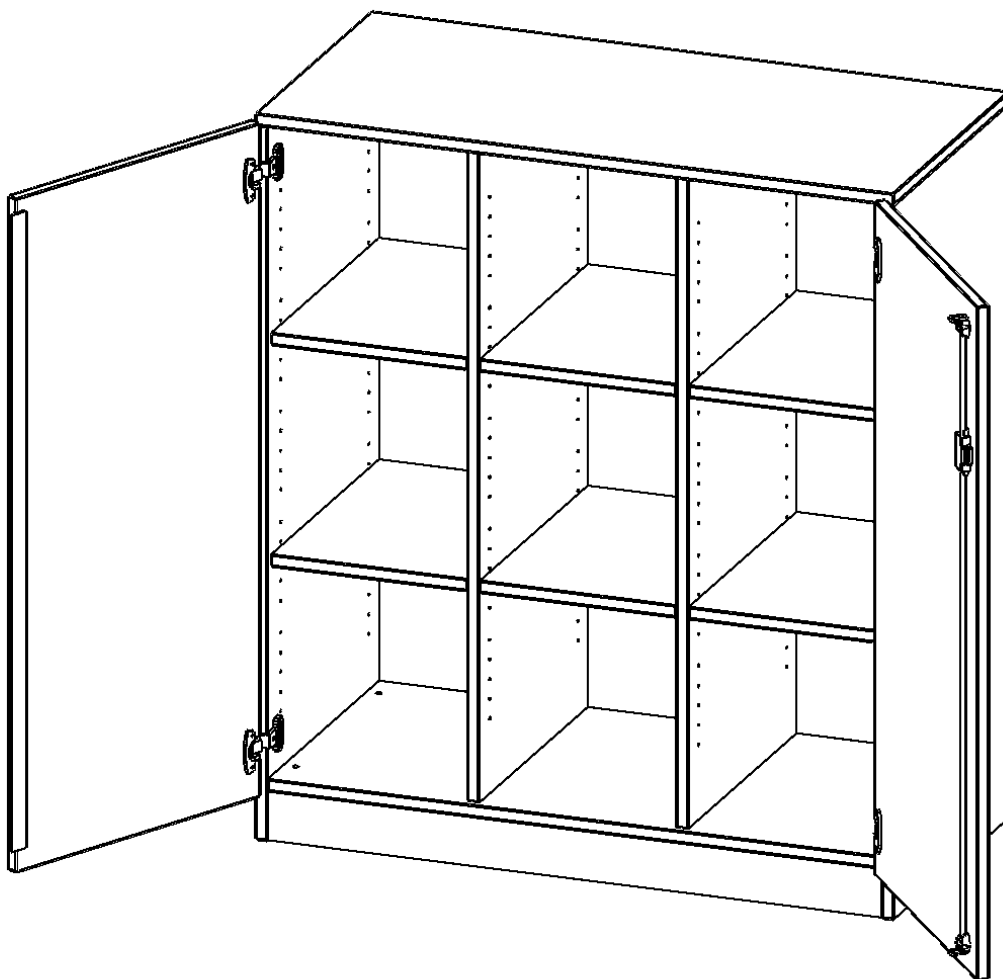

### PRODUKTBESCHREIBUNG

Unsere evo180 Regale und Schränke in verschiedenen Höhen und Breiten, sind ein Kernstück unseres evo180 Schrankwandprogrammes. Die Rückwand ist als Sichtrückwand ausgeführt, dementsprechend eignen sich alle evo180 Einzelregale oder Regalwände auch als Raumteiler. Der Sockel hat eine Höhe von 81 mm und ist an der Unterseite mit bodenschonenden Kunststoffgleitern ausgestattet.

Konfigurieren Sie Ihren Wunsch Schrank, indem Sie bei den angebotenen Varianten Ihre Auswahl treffen.

Wir bieten im Rahmen der evo180 Serie viele Regale und Schränke mit ErgoTray Boxen an. Dass alles zusammen passt, finden Sie auch Schränke und Regale ohne Boxen - aber in den dazu passenden Breiten. Die Sideboards bis 3,5 Ordnerhöhen sind alle wahlweise mit Sockel, fahrbar oder mit stabilen Metallmöbelstellfüßen erhältlich. Die fahrbaren Sideboards verfügen über 4 Rollen, davon sind 2 feststellbar.

### EIGENSCHAFTEN

- ErgoTray Schrank, 3 Ordnerhöhen
- ohne Boxen, 9 offene Fächer
- Sichtrückwand
- Höhe 118 cm für Standard Ordner
- mit Sockel

### Zubehör

Freistehend

21.11.2024  
Seite 1/2

Artikelnummer	E10553TMM	
Breite / Höhe / Tiefe	1045 mm / 1180 mm / 500 mm	41.1" / 46.5" / 19.7"
Ordnerhöhen	3	
Einlegeböden	6	
Fächer	9	
Montageart	Freistehend	
Einsatzbereich	Krippe, Kindergarten, Grundschule, Weiterführende Schule, Büro und Objekt	
Material	Kunststoff, Melaminplatte	
Bauart	Abschließbar, Mittelwand, Schubladen, Untermodul	
Produktlinie	evo180	