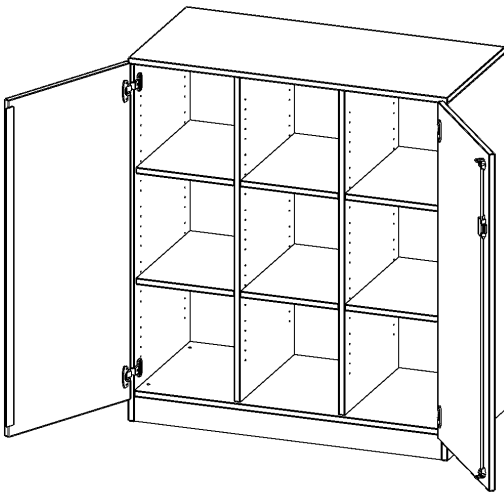

## SCHRANK, DREIREIHIG, 3 ORDNERHÖHEN - EVO180 SERIE

ZWEITÜRIG, MIT SOCKEL (81 MM), OHNE BOXEN, B/H/T: 104,5X118X50 CM

### PRODUKTBESCHREIBUNG

Unsere evo180 Regale und Schränke in verschiedenen Höhen und Breiten, sind ein Kernstück unseres evo180 Schrankwandprogrammes. Die Rückwand ist als Sichtrückwand ausgeführt, dementsprechend eignen sich alle evo180 Einzelregale oder Regalwände auch als Raumteiler. Der Sockel hat eine Höhe von 81 mm und ist an der Unterseite mit bodenschonenden Kunststoffgleitern ausgestattet.

Konfigurieren Sie Ihren Wunsch Schrank, indem Sie bei den angebotenen Varianten Ihre Auswahl treffen. Wir bieten im Rahmen der evo180 Serie viele Regale und Schränke mit ErgoTray Boxen an. Dass alles zusammen passt, finden Sie auch Schränke und Regale ohne Boxen - aber in den dazu passenden Breiten. Die Sideboards bis 3,5 Ordnerhöhen sind alle wahlweise mit Sockel, fahrbar oder mit stabilen Metallmöbelstellfüßen erhältlich. Die fahrbaren Sideboards verfügen über 4 Rollen, davon sind 2 feststellbar.

### EIGENSCHAFTEN

- ErgoTray Schrank, 3 Ordnerhöhen
- ohne Boxen, 9 offene Fächer
- Sichtrückwand
- Höhe 118 cm für Standard Ordner
- mit Sockel