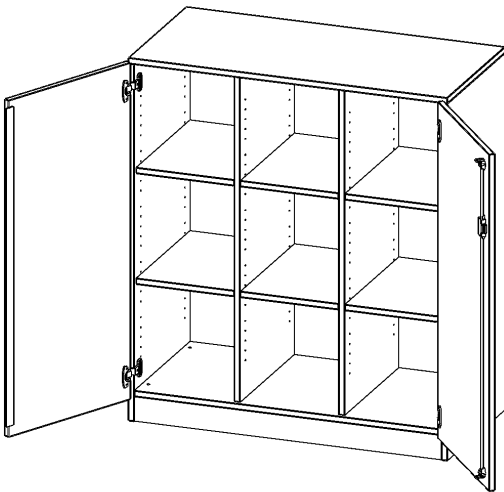

## SCHRANK, DREIREIHIG, 3 ORDNERHÖHEN - EVO180 SERIE

ZWEITÜRIG, MIT SOCKEL (81 MM), OHNE BOXEN, B/H/T: 104,5X118X50 CM

### PRODUKTBESCHREIBUNG

Unsere evo180 Regale und Schränke in verschiedenen Höhen und Breiten, sind ein Kernstück unseres evo180 Schrankwandprogrammes. Die Rückwand ist als Sichtrückwand ausgeführt, dementsprechend eignen sich alle evo180 Einzelregale oder Regalwände auch als Raumteiler. Der Sockel hat eine Höhe von 81 mm und ist an der Unterseite mit bodenschonenden Kunststoffgleitern ausgestattet.

Konfigurieren Sie Ihren Wunsch Schrank, indem Sie bei den angebotenen Varianten Ihre Auswahl treffen.

Wir bieten im Rahmen der evo180 Serie viele Regale und Schränke mit ErgoTray Boxen an. Dass alles zusammen passt, finden Sie auch Schränke und Regale ohne Boxen - aber in den dazu passenden Breiten. Die Sideboards bis 3,5 Ordnerhöhen sind alle wahlweise mit Sockel, fahrbar oder mit stabilen Metallmöbelstellfüßen erhältlich. Die fahrbaren Sideboards verfügen über 4 Rollen, davon sind 2 feststellbar.

### EIGENSCHAFTEN

- ErgoTray Schrank, 3 Ordnerhöhen
- ohne Boxen, 9 offene Fächer
- Sichtrückwand
- Höhe 118 cm für Standard Ordner
- mit Sockel