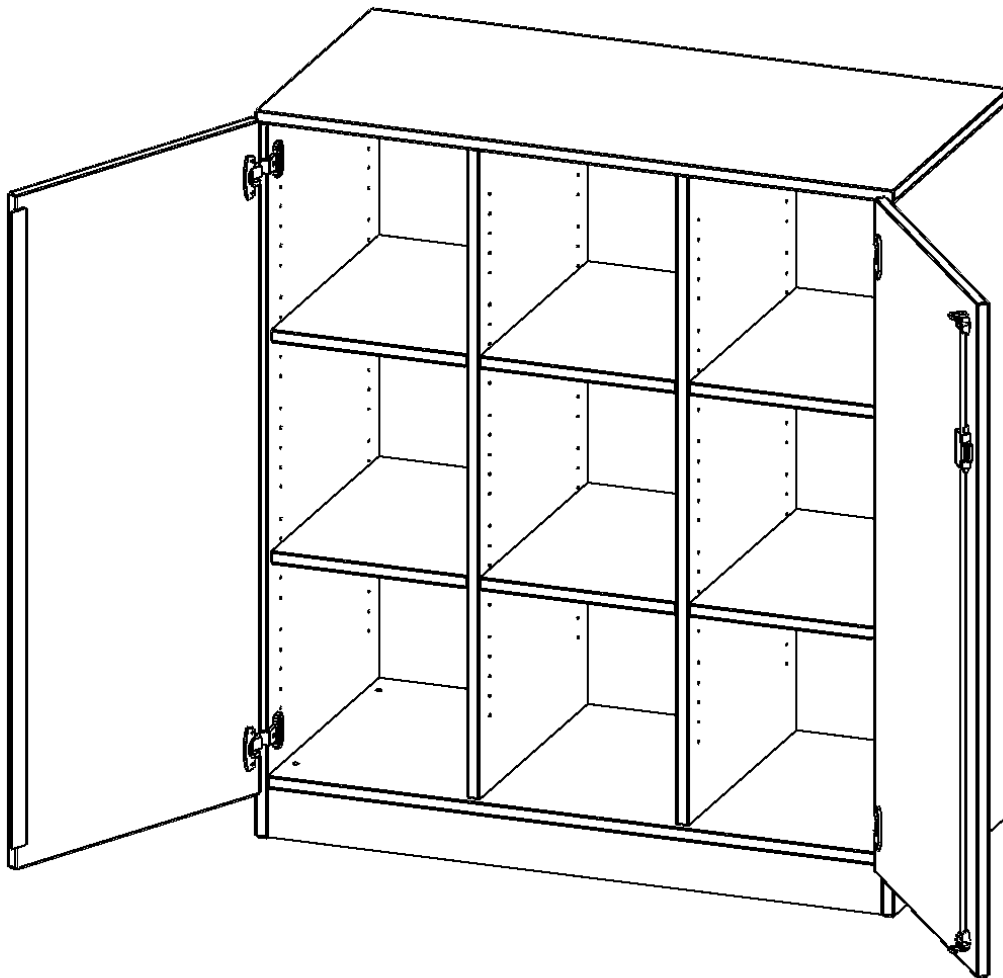

### PRODUKTBESCHREIBUNG

Unsere evo180 Regale und Schränke in verschiedenen Höhen und Breiten, sind ein Kernstück unseres evo180 Schrankwandprogrammes. Die Rückwand ist als Sichtrückwand ausgeführt, dementsprechend eignen sich alle evo180 Einzelregale oder Regalwände auch als Raumteiler. Der Sockel hat eine Höhe von 81 mm und ist an der Unterseite mit bodenschonenden Kunststoffgleitern ausgestattet.

Konfigurieren Sie Ihren Wunsch Schrank, indem Sie bei den angebotenen Varianten Ihre Auswahl treffen. Wir bieten im Rahmen der evo180 Serie viele Regale und Schränke mit ErgoTray Boxen an. Dass alles zusammen passt, finden Sie auch Schränke und Regale ohne Boxen - aber in den dazu passenden Breiten. Die Sideboards bis 3,5 Ordnerhöhen sind alle wahlweise mit Sockel, fahrbar oder mit stabilen Metallmöbelstellfüßen erhältlich. Die fahrbaren Sideboards verfügen über 4 Rollen, davon sind 2 feststellbar.

### EIGENSCHAFTEN

- ErgoTray Schrank, 3 Ordnerhöhen
- ohne Boxen, 9 offene Fächer
- Sichtrückwand
- Höhe 118 cm für Standard Ordner
- mit Sockel

### Zubehör

Freistehend

08.10.2024  
Seite 1/2

Artikelnummer	E10553TMM	
Breite / Höhe / Tiefe	1045 mm / 1180 mm / 500 mm	41.1" / 46.5" / 19.7"
Ordnerhöhen	3	
Einlegeböden	6	
Fächer	9	
Montageart	Freistehend	
Einsatzbereich	Krippe, Kindergarten, Grundschule, Weiterführende Schule, Büro und Objekt	
Material	Kunststoff, Melaminplatte	
Bauart	Abschließbar, Mittelwand, Schubladen, Untermodul	
Produktlinie	evo180	