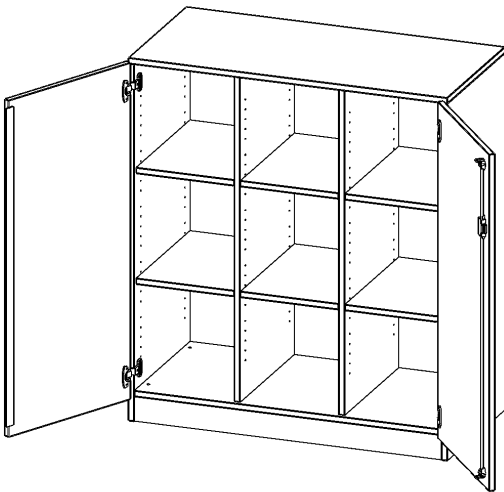

E10553TMM

PRODUKTDATENBLATT
WWW.MOEBELWERK-NIESKY.DE

SCHRANK, DREIREIHIG, 3 ORDNERHÖHEN - EVO180 SERIE

ZWEITÜRIG, MIT SOCKEL (81 MM), OHNE BOXEN, B/H/T: 104,5X118X50 CM

PRODUKTBE SCHREIBUNG

Unsere evo180 Regale und Schränke in verschiedenen Höhen und Breiten, sind ein Kernstück unseres evo180 Schrankwandprogrammes. Die Rückwand ist als Sichtrückwand ausgeführt, dementsprechend eignen sich alle evo180 Einzelregale oder Regalwände auch als Raumteiler. Der Sockel hat eine Höhe von 81 mm und ist an der Unterseite mit bodenschonenden Kunststoffgleitern ausgestattet.

Alle Schränke werden aus melaminharzbeschichteter E1 Feinspanplatte gefertigt, welche FSC zertifiziert und formaldehydfrei sind. Als Kanten verwenden wir besonders robuste 2 mm starke ABS Kanten, die unter hoher Temperatur fest verleimt werden. Bitte wählen Sie Ihr Wunschdekor aus unserer Dekorpalette aus. Die Einlegeböden sind im Raster von 32 mm verstellbar. Unsere hochwertigen Bodenträger verfügen über einen "Ausziehstop", so wird verhindert, dass Böden mit Inhalt aus dem Regal oder Schrank rutschen können. Die Türen lassen sich dank 270° öffnender Scharniere an den Korpus anlegen. Sie sind mit einem Schloss verschließbar. An den Türen befindet sich eine Staublippe.

Konfigurieren Sie Ihren Wunsch Schrank, indem Sie bei den angebotenen Varianten Ihre Auswahl treffen. Wir bieten im Rahmen der evo180 Serie viele Regale und Schränke mit ErgoTray Boxen an. Dass alles zusammen passt, finden Sie auch Schränke und Regale ohne Boxen - aber in den dazu passenden Breiten. Die Sideboards bis 3,5 Ordnerhöhen sind alle wahlweise mit Sockel, fahrbar oder mit stabilen Metallmöbelstellfüßen erhältlich. Die fahrbaren Sideboards verfügen über 4 Rollen, davon sind 2 feststellbar.