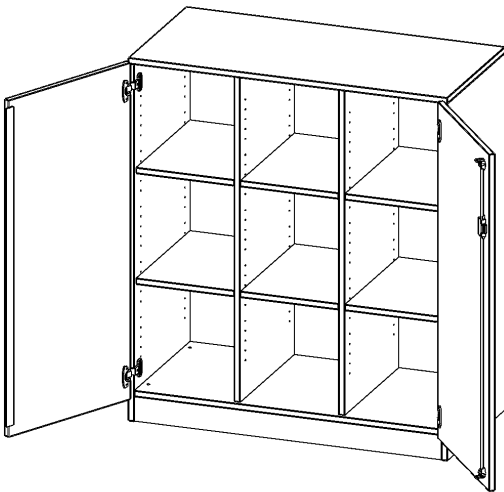

E10553TMM

PRODUKTDATENBLATT
WWW.MOEBELWERK-NIESKY.DE

SCHRANK, DREIREIHIG, 3 ORDNERHÖHEN - EVO180 SERIE

ZWEITÜRIG, MIT SOCKEL (81 MM), OHNE BOXEN, B/H/T: 104,5X118X50 CM

PRODUKTBESCHREIBUNG

Unsere evo180 Regale und Schränke in verschiedenen Höhen und Breiten, sind ein Kernstück unseres evo180 Schrankwandprogrammes. Die Rückwand ist als Sichtrückwand ausgeführt, dementsprechend eignen sich alle evo180 Einzelregale oder Regalwände auch als Raumteiler. Der Sockel hat eine Höhe von 81 mm und ist an der Unterseite mit bodenschonenden Kunststoffgleitern ausgestattet.

Alle Schränke werden aus melaminharzbeschichteter E1 Feinspanplatte gefertigt, welche FSC zertifiziert und formaldehydfrei sind. Als Kanten verwenden wir besonders robuste 2 mm starke ABS Kanten, die unter hoher Temperatur fest verleimt werden. Bitte wählen Sie Ihr Wunschdekor aus unserer Dekorpalette aus. Die Einlegeböden sind im Raster von 32 mm verstellbar. Unsere hochwertigen Bodenträger verfügen über einen "Ausziehstop", so wird verhindert, dass Böden mit Inhalt aus dem Regal oder Schrank rutschen können. Die Türen lassen sich dank 270° öffnender Scharniere an den Korpus anlegen. Sie sind mit einem Schloss verschließbar. An den Türen befindet sich eine Staublippe.

Konfigurieren Sie Ihren Wunsch Schrank, indem Sie bei den angebotenen Varianten Ihre Auswahl treffen.

Wir bieten im Rahmen der evo180 Serie viele Regale und Schränke mit ErgoTray Boxen an. Dass alles zusammen passt, finden Sie auch Schränke und Regale ohne Boxen - aber in den dazu passenden Breiten. Die Sideboards bis 3,5 Ordnerhöhen sind alle wahlweise mit Sockel, fahrbar oder mit stabilen Metallmöbelstellfüßen erhältlich. Die fahrbaren Sideboards verfügen über 4 Rollen, davon sind 2 feststellbar.