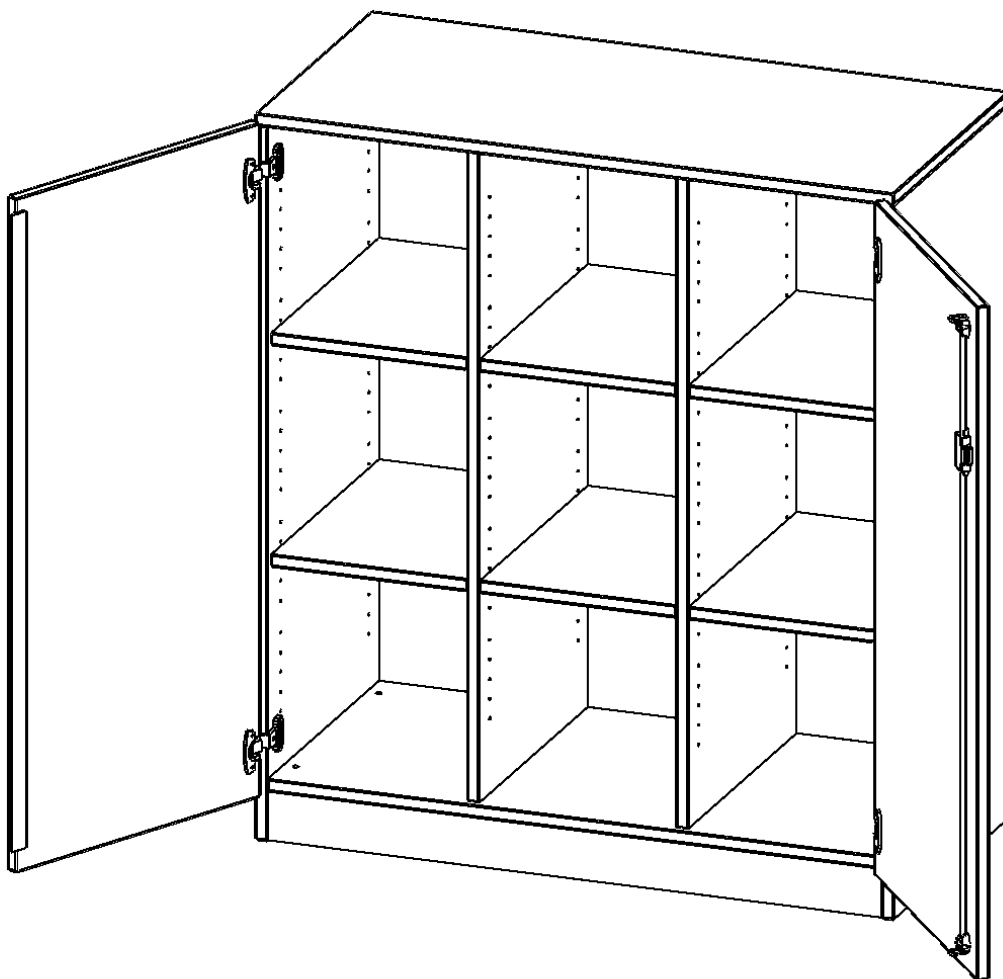

E10553TMM

PRODUKTDATENBLATT
WWW.MOEBELWERK-NIESKY.DE

SCHRANK, DREIREIHIG, 3 ORDNERHÖHEN - EVO180 SERIE

ZWEITÜRIG, MIT SOCKEL (81 MM), OHNE BOXEN, B/H/T: 104,5X118X50 CM

PRODUKTBESCHREIBUNG

Unsere evo180 Regale und Schränke in verschiedenen Höhen und Breiten, sind ein Kernstück unseres evo180 Schrankwandprogrammes. Die Rückwand ist als Sichtrückwand ausgeführt, dementsprechend eignen sich alle evo180 Einzelregale oder Regalwände auch als Raumteiler. Der Sockel hat eine Höhe von 81 mm und ist an der Unterseite mit bodenschonenden Kunststoffgleitern ausgestattet.

Konfigurieren Sie Ihren Wunsch Schrank, indem Sie bei den angebotenen Varianten Ihre Auswahl treffen.

Wir bieten im Rahmen der evo180 Serie viele Regale und Schränke mit ErgoTray Boxen an. Dass alles zusammen passt, finden Sie auch Schränke und Regale ohne Boxen - aber in den dazu passenden Breiten. Die Sideboards bis 3,5 Ordnerhöhen sind alle wahlweise mit Sockel, fahrbar oder mit stabilen Metallmöbelstellfüßen erhältlich. Die fahrbaren Sideboards verfügen über 4 Rollen, davon sind 2 feststellbar.

EIGENSCHAFTEN

- ErgoTray Schrank, 3 Ordnerhöhen
- ohne Boxen, 9 offene Fächer
- Sichtrückwand
- Höhe 118 cm für Standard Ordner
- mit Sockel

Zubehör

Freistehend

21.11.2024
Seite 1/2

Artikelnummer	E10553TMM	
Breite / Höhe / Tiefe	1045 mm / 1180 mm / 500 mm	41.1" / 46.5" / 19.7"
Ordnerhöhen	3	
Einlegeböden	6	
Fächer	9	
Montageart	Freistehend	
Einsatzbereich	Krippe, Kindergarten, Grundschule, Weiterführende Schule, Büro und Objekt	
Material	Kunststoff, Melaminplatte	
Bauart	Abschließbar, Mittelwand, Schubladen, Untermodul	
Produktlinie	evo180	