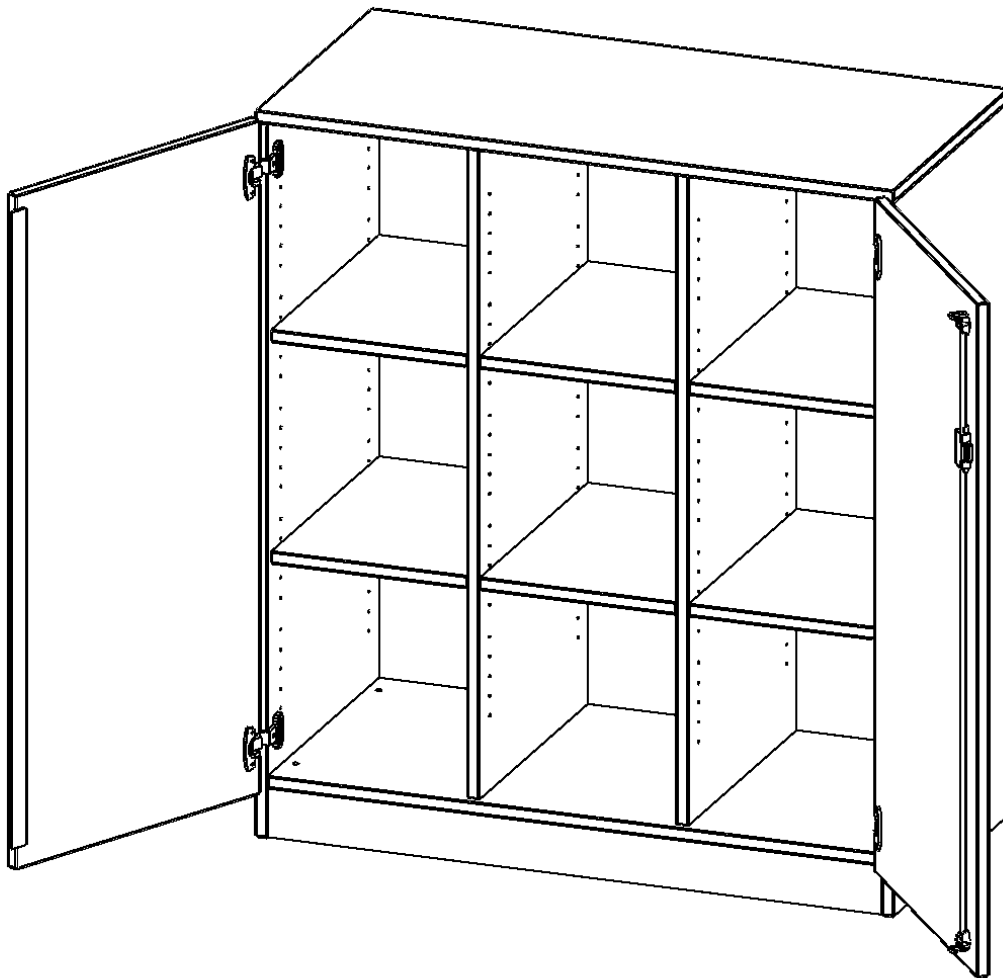

E10553TMM

PRODUKTDATENBLATT
WWW.MOEBELWERK-NIESKY.DE

SCHRANK, DREIREIHIG, 3 ORDNERHÖHEN - EVO180 SERIE

ZWEITÜRIG, MIT SOCKEL (81 MM), OHNE BOXEN, B/H/T: 104,5X118X50 CM

PRODUKTBE SCHREIBUNG

Unsere evo180 Regale und Schränke in verschiedenen Höhen und Breiten, sind ein Kernstück unseres evo180 Schrankwandprogrammes. Die Rückwand ist als Sichtrückwand ausgeführt, dementsprechend eignen sich alle evo180 Einzelregale oder Regalwände auch als Raumteiler. Der Sockel hat eine Höhe von 81 mm und ist an der Unterseite mit bodenschonenden Kunststoffgleitern ausgestattet.

Konfigurieren Sie Ihren Wunsch Schrank, indem Sie bei den angebotenen Varianten Ihre Auswahl treffen. Wir bieten im Rahmen der evo180 Serie viele Regale und Schränke mit ErgoTray Boxen an. Dass alles zusammen passt, finden Sie auch Schränke und Regale ohne Boxen - aber in den dazu passenden Breiten. Die Sideboards bis 3,5 Ordnerhöhen sind alle wahlweise mit Sockel, fahrbar oder mit stabilen Metallmöbelstellfüßen erhältlich. Die fahrbaren Sideboards verfügen über 4 Rollen, davon sind 2 feststellbar.

Zubehör

EIGENSCHAFTEN

- ErgoTray Schrank, 3 Ordnerhöhen
- ohne Boxen, 9 offene Fächer
- Sichtrückwand
- Höhe 118 cm für Standard Ordner
- mit Sockel

Freistehend

Artikelnummer	E10553TMM	
Breite / Höhe / Tiefe	1045 mm / 1180 mm / 500 mm	41.1" / 46.5" / 19.7"
Ordnerhöhen	3	
Einlegeböden	6	
Fächer	9	
Montageart	Freistehend	
Einsatzbereich	Krippe, Kindergarten, Grundschule, Weiterführende Schule, Büro und Objekt	
Material	Kunststoff, Melaminplatte	
Bauart	Abschließbar, Mittelwand, Schubladen, Untermodul	
Produktlinie	evo180	